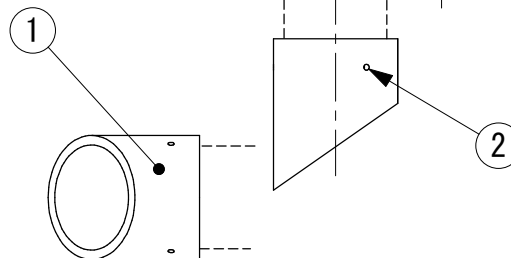

M2イモネジ 3本にて固定
固定位置は任意になります。

付属品	
	
M2×2.5mm イモネジ×3	M2六角レンチ

6			
5			
4			
3			
2	イモネジ	St	M2×2.5mm 黒ラスパート処理
1	フード	AL	黒アルマイト
No.	Parts 部品	Material 材料	Memo 備考

Date 日付 2024/12/23
 Draft 製図 Y. Terabe
 Check 検図 T. Inaba
 Approve 承認 C. Ishibiki

Scale 縮尺 1:2
 Weight 重量 ***g
 Unit 単位 mm
 Size 用紙 A4

Title 名称 屋外用マイクロスポットライト用
 ショートスラッシュフード

Product No. 製品番号 OSP-SSHD

TOKI CORPORATION
 トキ・コーポレーション株式会社