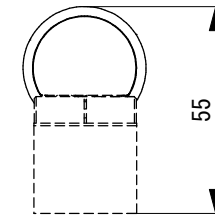

M2イモネジ 3本にて固定
固定位置は任意になります。

付属品	
	
M2×2.5mm イモネジ×3	M2六角レンチ

6			
5			
4			
3			
2	イモネジ	St	M2×2.5mm 黒ラスパート処理
1	フード	AL	黒アルマイト
No.	Parts 部品	Material 材料	Memo 備考

Date 日付 2024/12/23
 Draft 製図 Y. Terabe
 Check 検図 T. Inaba
 Approve 承認 C. Ishibiki

Scale 縮尺 1:2
 Weight 重量 ***g
 Unit 単位 mm
 Size 用紙 A4

Title 名称 屋外用マイクロスポットライト用
 ショートスラッシュフード

Product No. 製品番号 OSP-SSHD

TOKI CORPORATION
 トキ・コーポレーション株式会社