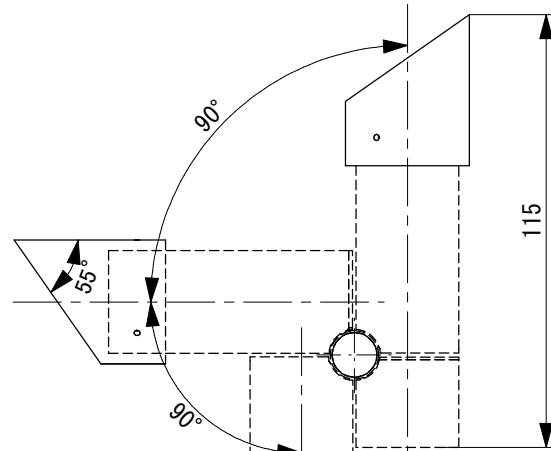

M2イモネジ 3本にて固定
固定位置は任意になります。

付属品	
	
M2×2.5mm イモネジ×3	M2六角レンチ

6			
5			
4			
3			
2	イモネジ	St	M2×2.5mm 黒ラスパート処理
1	フード	AL	黒アルマイト
No.	Parts 部品	Material 材料	Memo 備考

Date 日付 2024/12/23
 Draft 製図 Y. Terabe
 Check 検図 T. Inaba
 Approve 承認 C. Ishibiki

Scale 縮尺 1:2
 Weight 重量 ***g
 Unit 単位 mm
 Size 用紙 A4

Title 名称 屋外用マイクロスポットライト用
 ショートスラッシュフード

Product No. 製品番号 OSP-SSHD

TOKI CORPORATION
 トキ・コーポレーション株式会社