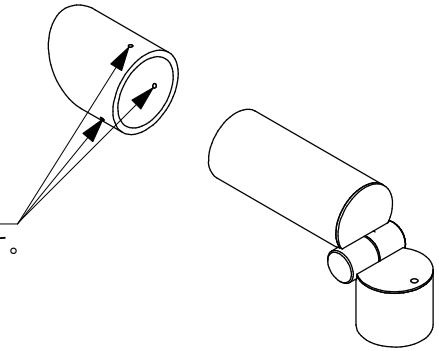

M2イモネジ 3本にて固定
固定位置は任意になります。

付属品	
	
M2×2.5mm イモネジ×3	M2六角レンチ

6			
5			
4			
3			
2	イモネジ	St	M2×2.5mm 黒ラスパート処理
1	フード	AL	黒アルマイト
No.	Parts 部品	Material 材料	Memo 備考

Date 日付 2024/12/23
 Draft 製図 Y. Terabe
 Check 検図 T. Inaba
 Approve 承認 C. Ishibiki

Scale 縮尺 1:2
 Weight 重量 ***g
 Unit 単位 mm
 Size 用紙 A4

Title 名称 屋外用マイクロスポットライト用
 ショートスラッシュフード

Product No. 製品番号 OSP-SSHD

TOKI CORPORATION
 トキ・コーポレーション株式会社