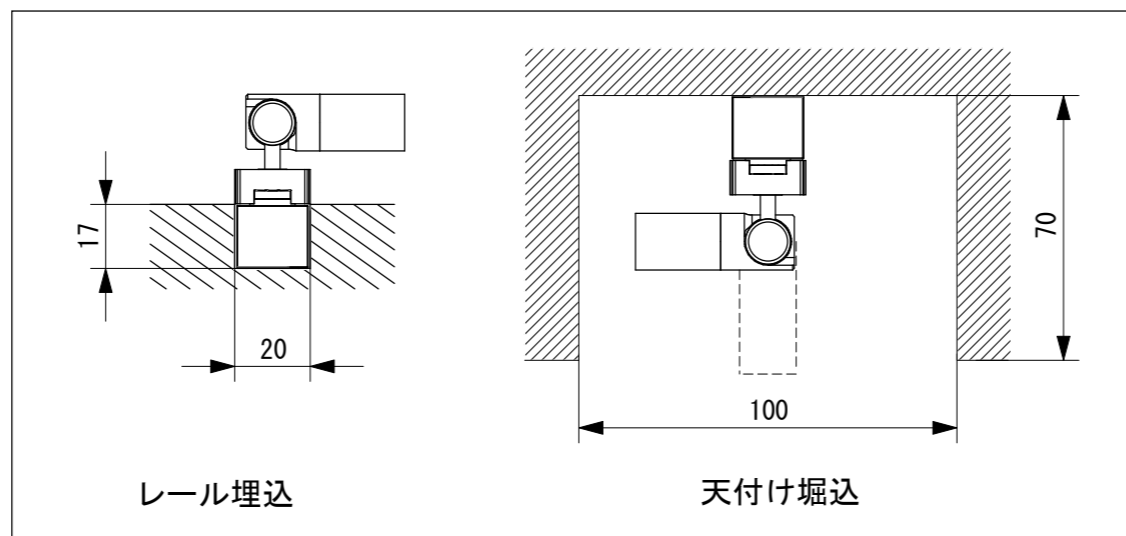

■ レール装着時寸法

■ 器具取付参考図 (②~④は別売になります。)

■ 推奨施工寸法 (縮尺1:2)

定格仕様

- ・ 定格電圧 : DC24V
- ・ 消費電力 : 2.6W
- ・ 光源色 : 27K、HC27K : 2700K
30K、HC30K : 3000K
35K、HC35K : 3500K
40K、HC40K : 4000K
50K、HC50K : 5000K
- ・ 配光角 : 16D, 24D, 30D
- ・ 灯体色 : B(ブラック), PW(ピュアホワイト)
- ・ 演色性 : 標準 : Ra85
高演色(HC) : Ra95

5			
4	給電フィーダーセット		MIN-LC-B(PW) リード線 AWG20x3 別売品
3	取付ブラケット	SUS	ミニマルトラックレール 付属品
2	ミニマルトラックレール	AL	MIN-TK24V-B(PW) 製作可能長さ : 0.2m~2.4m 別売品
1	マイクロライトキャノン	AL	
No.	Parts 部品	Material 材料	Memo 備考

Date 日付	2024/11/20	Scale 縮尺	1 : 1	Title 名称	マイクロライトキャノン
Draft 製図	Terabe	Weight 重量	33g (灯体)	Product No. 製品番号	MLC03-__K-__D-__ 光源色 配光 灯体色
Check 検図	Inaba	Unit 単位	mm	 TOKI CORPORATION トキ・コーポレーション株式会社	
Approve 承認	Ishibiki	Size 用紙	A3		