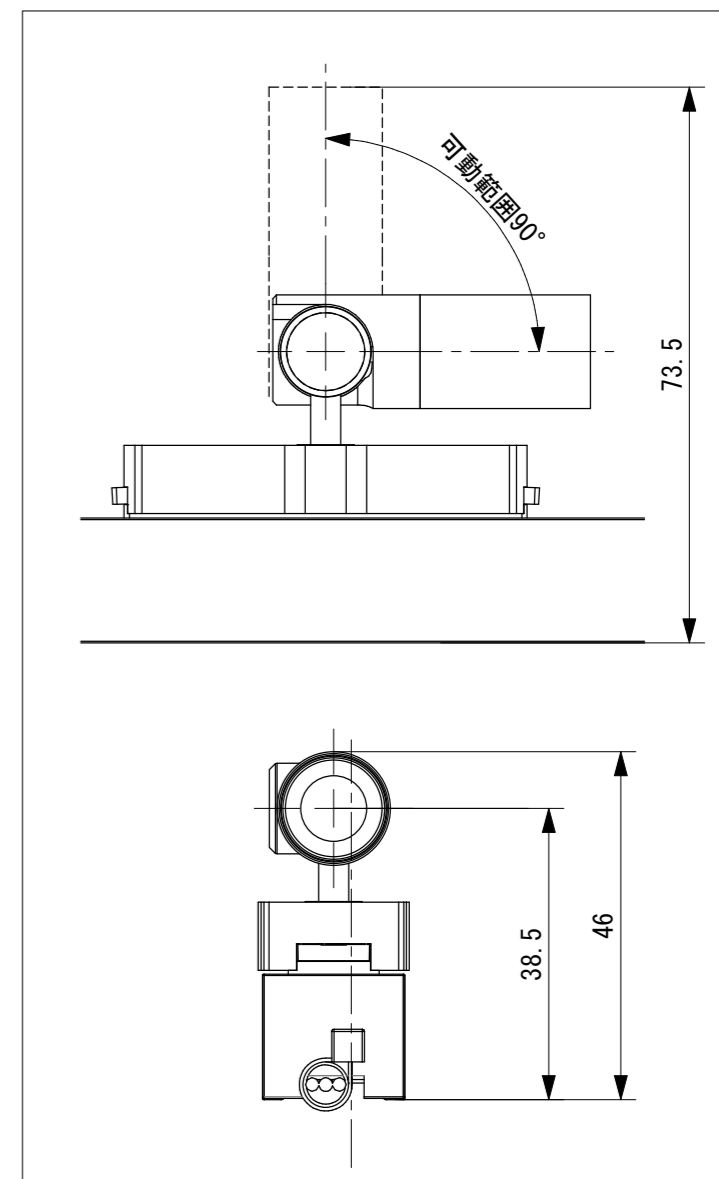

■ レール装着時寸法

■ 器具取付参考図 (②~④は別売になります。)

■ 推奨施工寸法 (縮尺1:2)

定格仕様

- ・ 定格電圧 : DC24V
- ・ 消費電力 : 2.6W
- ・ 光源色 : 27K、HC27K : 2700K
30K、HC30K : 3000K
35K、HC35K : 3500K
40K、HC40K : 4000K
50K、HC50K : 5000K
- ・ 配光角 : 16D, 24D, 30D
- ・ 灯体色 : B(ブラック), PW(ピュアホワイト)
- ・ 演色性 : 標準 : Ra85
高演色(HC) : Ra95

5			
4	給電フィーダーセット		MIN-LC-B(PW) リード線 AWG20x3 別売品
3	取付ブラケット	SUS	ミニマルトラックレール 付属品
2	ミニマルトラックレール	AL	MIN-TK24V-B(PW) 製作可能長さ : 0.2m~2.4m 別売品
1	マイクロライトキャノン	AL	
No.	Parts 部品	Material 材料	Memo 備考

Date 日付	2024/11/20	Scale 縮尺	1 : 1	Title 名称	マイクロライトキャノン
Draft 製図	Terabe	Weight 重量	33g (灯体)	Product No. 製品番号	MLC03-__K-__D-__ 光源色 配光 灯体色
Check 検図	Inaba	Unit 単位	mm	 TOKI CORPORATION トキ・コーポレーション株式会社	
Approve 承認	Ishibiki	Size 用紙	A3		