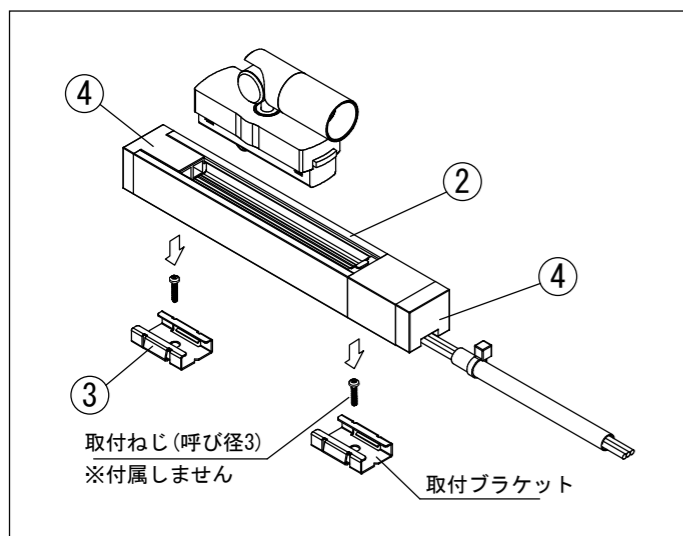

■ レール装着時寸法

■ 器具取付参考図 (②~④は別売になります。)

■ 推奨施工寸法 (縮尺1:2)

定格仕様

- ・ 定格電圧 : DC24V
- ・ 消費電力 : 2.6W
- ・ 光源色 : 27K、HC27K : 2700K
30K、HC30K : 3000K
35K、HC35K : 3500K
40K、HC40K : 4000K
50K、HC50K : 5000K
- ・ 配光角 : 16D, 24D, 30D
- ・ 灯体色 : B(ブラック), PW(ピュアホワイト)
- ・ 演色性 : 標準 : Ra85
高演色(HC) : Ra95

5			
4	給電フィーダーセット		MIN-LC-B(PW) リード線 AWG20x3 別売品
3	取付ブラケット	SUS	ミニマルトラックレール 付属品
2	ミニマルトラックレール	AL	MIN-TK24V-B(PW) 製作可能長さ : 0.2m~2.4m 別売品
1	マイクロライトキャノン	AL	
No.	Parts 部品	Material 材料	Memo 備考

Date 日付	2024/11/20	Scale 縮尺	1 : 1	Title 名称	マイクロライトキャノン
Draft 製図	Terabe	Weight 重量	33g (灯体)	Product No. 製品番号	MLC03-__K-__D-__ 光源色 配光 灯体色
Check 検図	Inaba	Unit 単位	mm	 TOKI CORPORATION トキ・コーポレーション株式会社	
Approve 承認	Ishibiki	Size 用紙	A3		