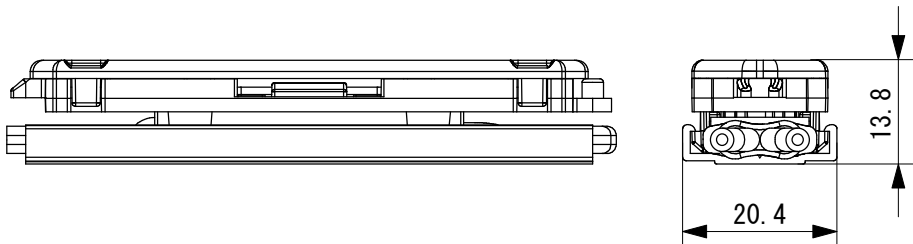

■ With TOKILUX EVO

■ With TOKILUM, TRILLIUM

The length of Mounting Track is fixed 1.25m. It can be cut on job site.

| | | | |
|-----|----------------|-------------|-------------|
| 6 | | | |
| 5 | | | |
| 4 | | | |
| 3 | | | |
| 2 | | | |
| 1 | Mounting Track | PVC | t=1.0 White |
| No. | Parts 部品 | Material 材料 | Memo 備考 |

Date 日付 2018/11/2
 Draft 製図 Y. Terabe
 Check 検図 T. Inaba
 Approve 承認 C. Ishibiki

Scale 縮尺 1 : 1
 Weight 重量 —
 Unit 単位 mm
 Size 用紙 A4

Title 名称 Mounting Track
 Product No. 製品番号 MC20-1.25m
 TOKI CORPORATION
 トキ・コーポレーション株式会社