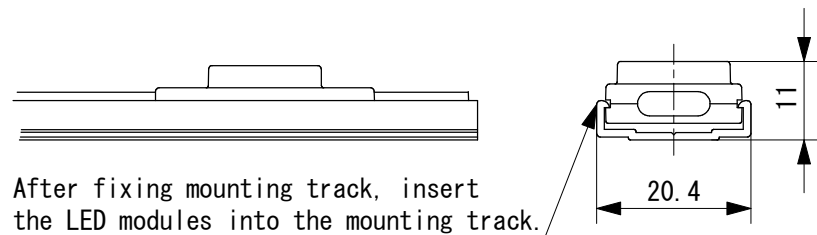

■ With TOKILUX EVO

■ With TOKILUM, TRILLIUM

The length of Mounting Track is fixed 1.25m. It can be cut on job site.

| | | | |
|-----|----------------|-------------|-------------|
| 6 | | | |
| 5 | | | |
| 4 | | | |
| 3 | | | |
| 2 | | | |
| 1 | Mounting Track | PVC | t=1.0 White |
| No. | Parts 部品 | Material 材料 | Memo 備考 |

Date 日付 2018/11/2
 Draft 製図 Y. Terabe
 Check 検図 T. Inaba
 Approve 承認 C. Ishibiki

Scale 縮尺 1 : 1
 Weight 重量 —
 Unit 単位 mm
 Size 用紙 A4

Title 名称 Mounting Track
 Product No. 製品番号 MC20-1.25m
 TOKI CORPORATION
 トキ・コーポレーション株式会社