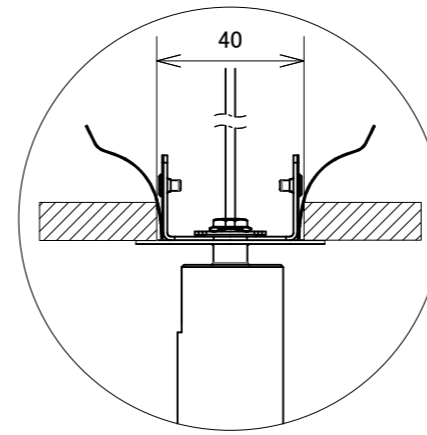

白: LED+
黒: LED-

埋込穴寸法
φ40

縮尺1:1

推奨板厚 3~25mm
埋込必要高 180mm
(別置電源寸法により)

定格仕様

入力電圧 : DC35V
 入力電流 : 170mA
 LED消費電力 : 6.5W
 色温度 : 27K (2700K), 30K (3000K), 35K (3500K)
 配光 : 16D (16°), 24D (24°), 30D (30°), 50D (50°)
 演色性 : Ra97
 本体色 : B:ブラック W:ホワイト
 電源 : 専用LED電源(別途)
 調光方式 : PWM、DALI

| | | | | | |
|------------|------------|-----------|-------|-------------------------------------|---------------------|
| Date 日付 | 2024/10/03 | Scale 縮尺 | 1:1.5 | Title 名称 | 28スポットライト 埋込フランジタイプ |
| Draft 製図 | 石川 | Weight 重量 | 120g | Product No. | TEEM01-__K__D__ |
| Check 検図 | 三輪 | Unit 単位 | mm | 製品品番 | 光源色 配光角 灯体色 |
| Approve 承認 | 石引 | Size 用紙 | A3 | TOKI CORPORATION トキ・コーポレーション株式会社 | |
| | | | | | |