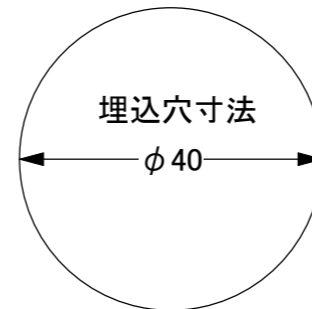

白: LED+
黒: LED-

埋込穴寸法
φ40

縮尺1:1

推奨板厚 3~25mm
埋込必要高 180mm
(別置電源寸法により)

定格仕様

入力電圧 : DC35V
 入力電流 : 170mA
 LED消費電力 : 6.5W
 色温度 : 27K (2700K), 30K (3000K), 35K (3500K)
 配光 : 16D (16°), 24D (24°), 30D (30°), 50D (50°)
 演色性 : Ra97
 本体色 : B:ブラック W:ホワイト
 電源 : 専用LED電源(別途)
 調光方式 : PWM、DALI