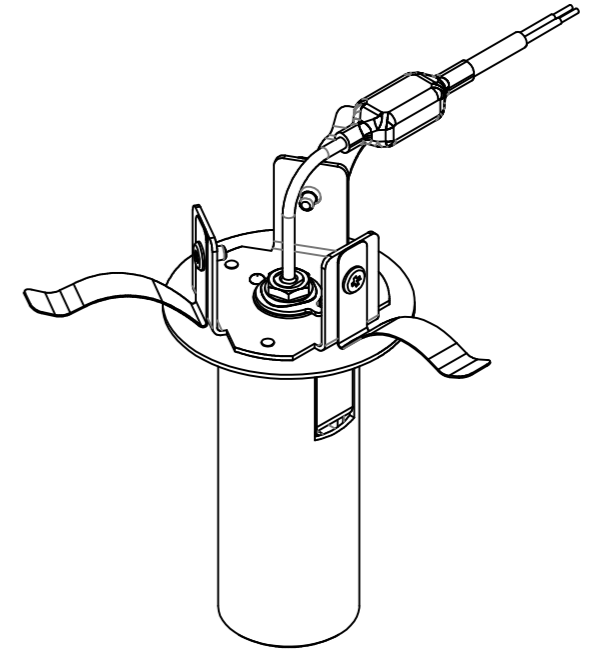

白: LED+
黒: LED-

埋込穴寸法
φ40

縮尺1:1

推奨板厚 3~25mm
埋込必要高 180mm
(別置電源寸法により)

定格仕様

入力電圧 : DC35V
 入力電流 : 170mA
 LED消費電力 : 6.5W
 色温度 : 27K (2700K), 30K (3000K), 35K (3500K)
 配光 : 16D (16°), 24D (24°), 30D (30°), 50D (50°)
 演色性 : Ra97
 本体色 : B:ブラック W:ホワイト
 電源 : 専用LED電源(別途)
 調光方式 : PWM、DALI

注記

- * 本器具は屋内用です。湿気・水気のある環境や屋外環境では使用できません。火災・感電の原因となります。
- * 本器具は被照射物より0.5m以上あげてご使用ください。近接限度を超えると被照射物の変色・変質を招くおそれがあります。
- * LED製品には、LED素子の性能向上や素子製造時のバラツキにより、個々のLEDで発光色や明るさが異なる場合があります。
- * 点灯の際は、指定のLED用定電流電源が必要となります。

| | | | | | |
|------------|------------|-----------|-------|-------------------------------------|---------------------|
| Date 日付 | 2024/10/03 | Scale 縮尺 | 1:1.5 | Title 名称 | 28スポットライト 埋込フランジタイプ |
| Draft 製図 | 石川 | Weight 重量 | 120g | Product No. | TEEM01-__K__D__ |
| Check 検図 | 三輪 | Unit 単位 | mm | 製品品番 | 光源色 配光角 灯体色 |
| Approve 承認 | 石引 | Size 用紙 | A3 | TOKI CORPORATION トキ・コーポレーション株式会社 | |
| | | | | | |