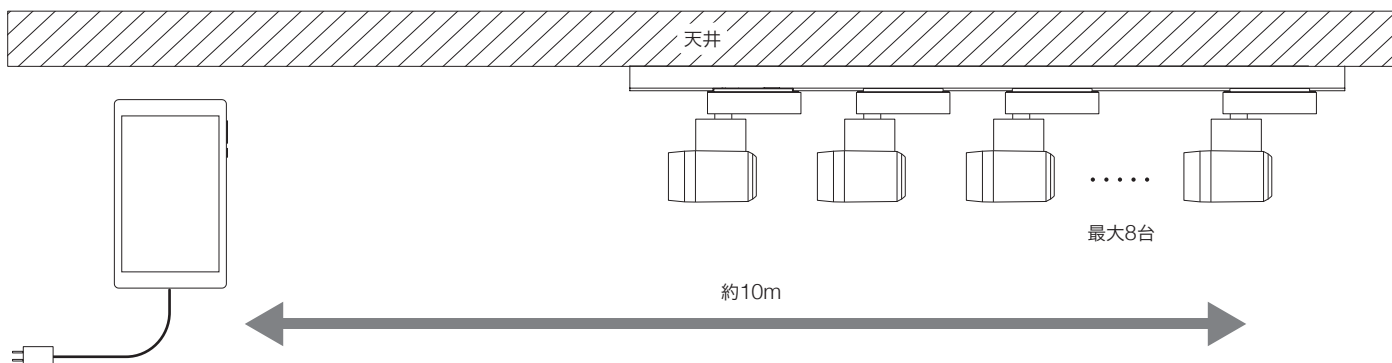

本品は自在配光スポットライトR3T1A用のコントローラです。

専用アプリにより自在配光スポットライトを操作することができます。

このアプリにより複数台の器具を簡単に操作したり、シーン設定、カレンダーなどの機能が使えるようになります。

(照明器具本体だけでも配光・調光を操作は可能です)

■ 最大接続数：8台まで

■ 通信距離：見通し距離10m (目安)

03 設置

- ・カレンダー機能を使用される場合はバッテリー切れにご注意ください。
常時、充電しながらのご使用はバッテリーの寿命が短くなる恐れがあります。
適宜バッテリー残量をご確認いただき、必要に応じて充電してご利用ください。
- ・タブレットの時刻補正のためWiFiまたはGPSを有効にしてください。
時刻補正が行われないとスケジュール時刻がズれる原因となります。
- ・タブレットのBluetoothがONになっていることをご確認ください。