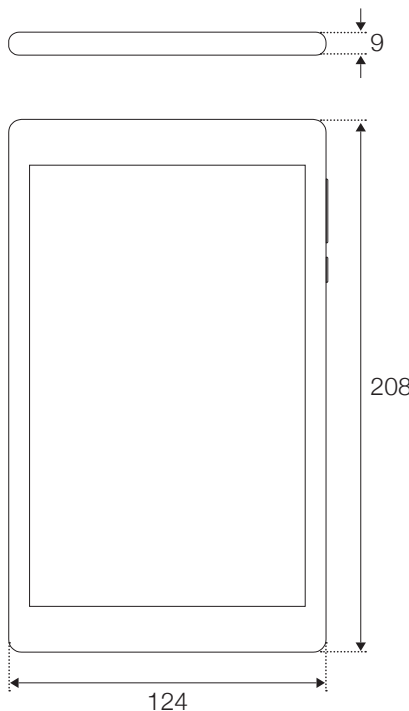

取扱説明書

LC-TAB01

自在配光スポットライト タブレット型専用コントローラ

製品仕様

単位: mm

ディスプレイ	8インチ
バッテリー	内蔵型リチウムポリマー
使用環境	-10 ~ 45°C
重量	330g
付属品	ACアダプタ USBケーブル

※その他、製品の詳細仕様については、
付属のメーカー取扱説明書をご参照ください。
同梱のスタートガイド記載のQRコードまたは
ホーム画面にユーザーズマニュアル (PDF)
があります。