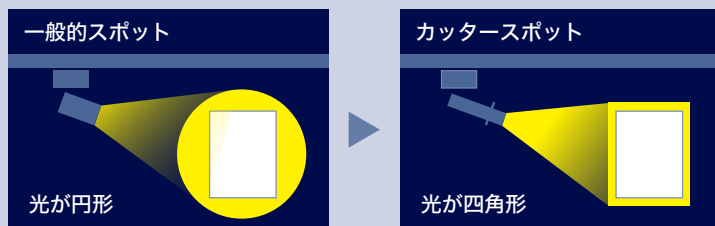

シリンダー径

Φ18 mm

CUTTER SPOT SERIES

.... Coming soon

カッタースポットとは？

四方のレバーを操作して光をトリミングし、展示物に最適な光環境をつくる照明器具です。例えば光を四角く切り取り、絵画などの形にあわせて照射することで、印象的な空間をつくったり、像の影になってしまう部分に切り取った光を当てることで、像全体の光の均整度を保つなどの用途があります。

下からみた図

28 DUCTRAIL CUTTER SPOT

展示物を目立たせる

定格電圧	AC100V 50Hz/60Hz
消費電力	7.5W
演色性	Ra97
色温度	3000K / 4000K
灯体色	ブラック / ホワイト
・AC100Vダクトレール対応 ・一斉調光可能	

18 TRACKRAIL CUTTER SPOT

キャプションを目立たせる

定格電圧	DC24V
消費電力	2.6W
演色性	Ra97
色温度	3000K / 4000K
灯体色	ブラック / ホワイト
・専用ミニマルトラックレール対応 ・一斉調光 / 個別調光* 可能	