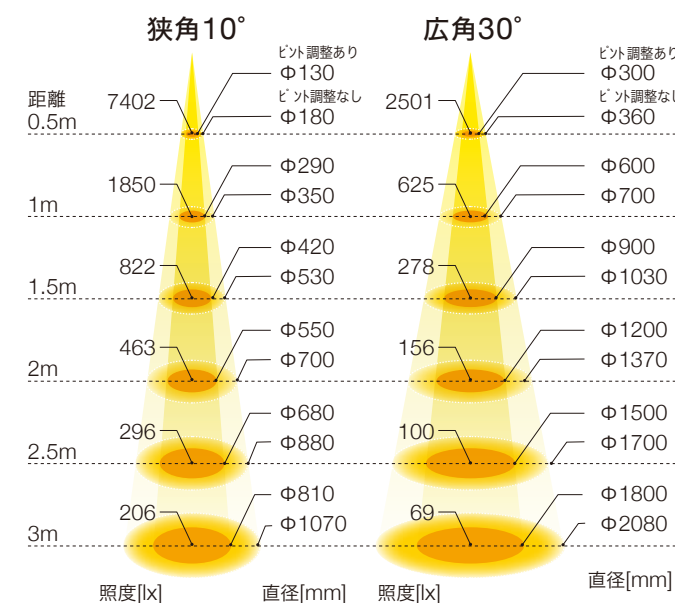

照射距離とスポット円の直径 ※3000Kを使用した場合

直付けタイプ・ゴボ (GOBO) 開発中

ホテルの天井など、ダクトレールタイプの取り付けられない箇所に便利な直付けタイプ、壁や床に絵や文字を投影できるゴボ (GOBO) レンズも鋭意開発中です。

※画像は開発中の製品です。変更の可能性があります。

直付けタイプ

ゴボ (GOBO)