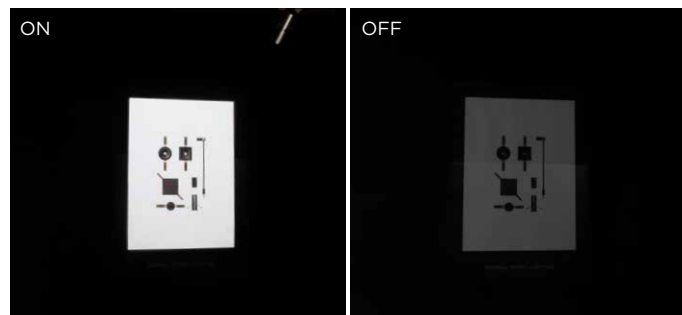

28 CUTER SPOT DUCTRAIL

28カッタースポットダクトレール | 屋内用

- 照射対象を際立たせる
- ダクトレールに取り付け可能な
- 高性能カッタースポットライト

AC
100V

Point 01

9枚の光学レンズ搭載、繊細に光を調整可能

9枚の光学レンズにより、広範囲ズーム機能、ピント調整、美しい光のエッジ（境界）を実現しています。

光の大きさの調整

ズーム調整部

光のピントの調整

フォーカス調整部

光の形状の調整

カッター板

Point 02

Φ28サイズのカッタースポット

シリンダー径Φ28mmと小型ながら、カッター機能も備えたスポットライトです。100Vダクトレールに取付可能。電源部もコンパクトで、レール幅に収まるため、天井の美観を損ないません。また、調光（位相・逆位相）にも対応しています。

Point 03

照射対象を際立たせる限定された光

一般的なスポットライトの円形の光から、不要な光をカットすることで、絵画のみを際立たせるような演出が可能です。

28 CUTER SPOT DUCTRAIL

28カッタースポットダクトレール

屋内用

定格電圧=AC100V
消費電力=7.5W
皮相電力=11VA(調光時16VA)
主素材=本体:PC、アルミ
発光部:ガラス
製品重量=190g
演色性=Ra97(5000K:Ra83)

CS28M-DR-□□□□K-□

光源色	灯体色
HC30K: 3000K	B: ブラック
HC40K: 4000K	W: ホワイト
50K: 5000K	

1 本体	CS28M-DR-□□□□K-□	¥88,000

※ダクトレールは日本国内用（AC100V）のものを別途ご用意ください。
※落下防止ワイヤーをご要望の場合はお問い合わせください。

※表示価格は全て税抜価格です。

■ 注文について

1 28カッタースポットダクトレール（光源色・灯体色）

この項目の選定をお願いいたします。

※掲載以外の光源色をご要望の場合はお問い合わせください。

光源色・lm値・演色性

3000K: 60lm(狭角10°時) / 125lm(広角30°時)	Ra=97
4000K: 65lm(狭角10°時) / 135lm(広角30°時)	Ra=97
5000K: 80lm(狭角10°時) / 170lm(広角30°時)	Ra=83

寸法図

照射距離とスポット円の直径 ※3000Kを使用した場合

直付けタイプ・ゴボ (GOBO) 開発中

ホテルの天井など、ダクトレールタイプの取り付けられない箇所に便利な直付けタイプ、壁や床に絵や文字を投影できるゴボ (GOBO) レンズも鋭意開発中です。

※画像は開発中の製品です。変更の可能性があります。

直付けタイプ

ゴボ (GOBO)