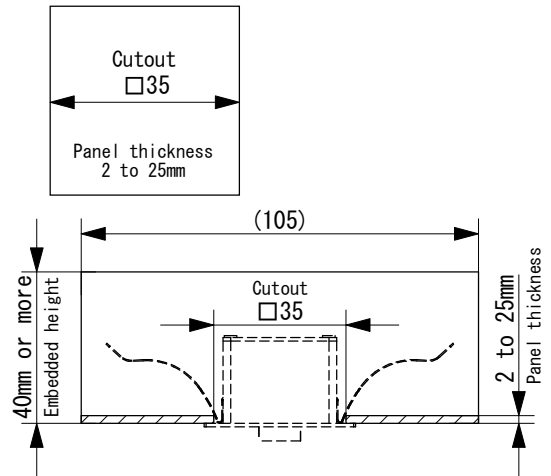

Power supplies are not included (sold separately).

Specifications	
- Voltage	: 24VDC
- Wattage	: 2.6W
- LED Color	: 2700K (27K, HC27K) 3000K (30K, HC30K) 3500K (35K, HC35K) 4000K (40K, HC40K) 5000K (50K, HC50K)
- CRI	: 85 (Standard) 95 (HC, High color rendering)
- Beam Angle	: 16° (16D) 24° (24D) 30° (30D)
- Body Color	: Black (B) White (W)
- Weight	: 50g (Main unit) 100g (incl. Control Circuit)

6			
5			
4			
3	Control circuit		L46×W15×H11
2	Eyeball	Aluminum	
1	Body	Aluminum	
No.	Parts 部品	Material 材料	Memo 備考

Date 日付 2022/3/7

Draft 製図 Y. Terabe

Check 検図 T. Inaba

Approve 承認 C. Ishibiki

Scale 縮尺 1:2

Weight 重量 ***g

Unit 単位 mm

Size 用紙 A4

Title 名称 Micro Downlight Square

Product No. 製品番号 MDS01- K- D-
LED Color Beam Angle Body Color

TOKI CORPORATION
トキ・コーポレーション株式会社