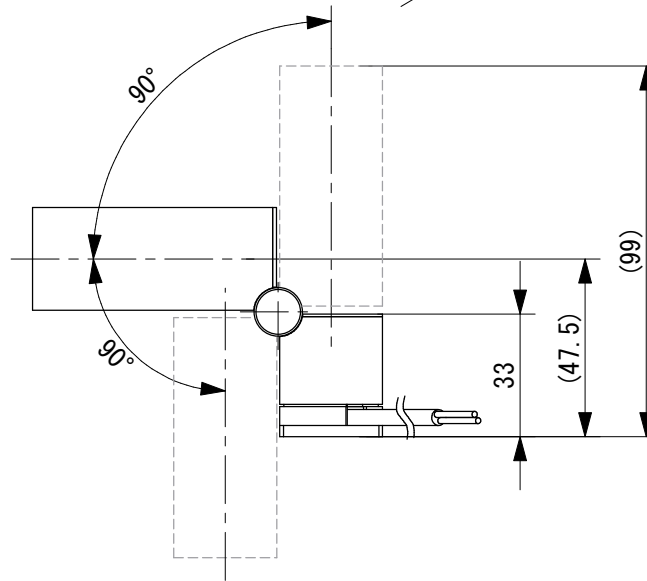

設置時工具挿入穴

土台回転範囲360°

定格仕様

- ・ 定格電流 : 700mA
- ・ 消費電力 : 2.1W
- ・ 本体色 : 黒
- ・ 本体重量 : 約150g
- ・ 色温度 : 27K (2700K)
30K (3000K)
40K (4000K)
- ・ 配光 : 15D, 30D
- ・ 演色性 : Ra85
- ・ 保護等級 : IP66

6			
5			
4	取付ネジ		M4 2本 付属品
3	ベースプレート		
2	リード線	PVC	AWG21x2C
1	灯具本体	AL, SUS, PC	
No.	Parts 部品	Material 材料	Memo 備考

Date 日付 2023/11/16
 Draft 製図 Terabe
 Check 検図 Mizusawa
 Approve 承認 Ishibiki

Scale 縮尺 1:2
 Weight 重量 ***g
 Unit 単位 mm
 Size 用紙 A4

Title 名称 屋外用マイクロスポットライト
ベースプレート付タイプ

Product No. 製品番号 OSP01- K- D-B-BP
色温度 配光