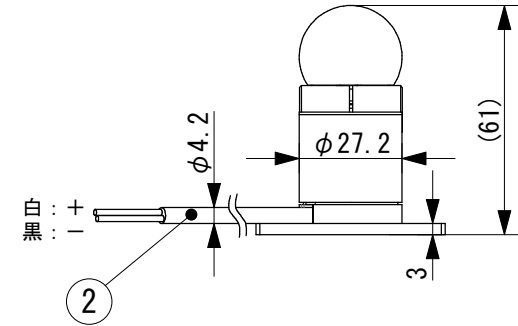

設置時工具挿入穴

土台回転範囲360°

定格仕様

- ・ 定格電流 : 700mA
- ・ 消費電力 : 2.1W
- ・ 本体色 : 黒
- ・ 本体重量 : 約150g
- ・ 色温度 : 27K (2700K)
30K (3000K)
40K (4000K)
- ・ 配光 : 15D, 30D
- ・ 演色性 : Ra85
- ・ 保護等級 : IP66

6			
5			
4	取付ネジ		M4 2本 付属品
3	ベースプレート		
2	リード線	PVC	AWG21x2C
1	灯具本体	AL, SUS, PC	
No.	Parts 部品	Material 材料	Memo 備考

Date 日付 2023/11/16
 Draft 製図 Terabe
 Check 検図 Mizusawa
 Approve 承認 Ishibiki

Scale 縮尺 1:2
 Weight 重量 ***g
 Unit 単位 mm
 Size 用紙 A4

Title 名称 屋外用マイクロスポットライト
ベースプレート付タイプ

Product No. 製品番号 OSP01- K- D-B-BP
色温度 配光