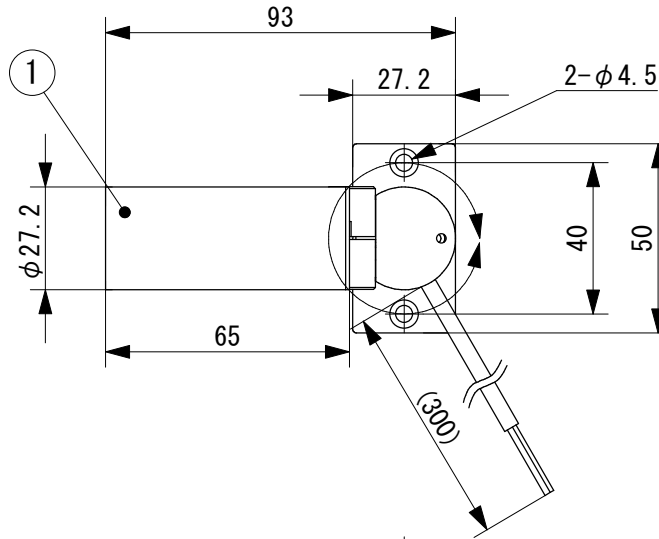

設置時工具挿入穴

土台回転範囲360°

定格仕様

- ・ 定格電流 : 700mA
- ・ 消費電力 : 2.1W
- ・ 本体色 : 黒
- ・ 本体重量 : 約150g
- ・ 色温度 : 27K (2700K)
30K (3000K)
40K (4000K)
- ・ 配光 : 15D, 30D
- ・ 演色性 : Ra85
- ・ 保護等級 : IP66

6			
5			
4	取付ネジ		M4 2本 付属品
3	ベースプレート		
2	リード線	PVC	AWG21x2C
1	灯具本体	AL, SUS, PC	
No.	Parts 部品	Material 材料	Memo 備考

Date 日付 2023/11/16
 Draft 製図 Terabe
 Check 検図 Mizusawa
 Approve 承認 Ishibiki

Scale 縮尺 1:2
 Weight 重量 ***g
 Unit 単位 mm
 Size 用紙 A4

Title 名称 屋外用マイクロスポットライト
ベースプレート付タイプ

Product No. 製品番号 OSP01- K- D-B-BP
色温度 配光