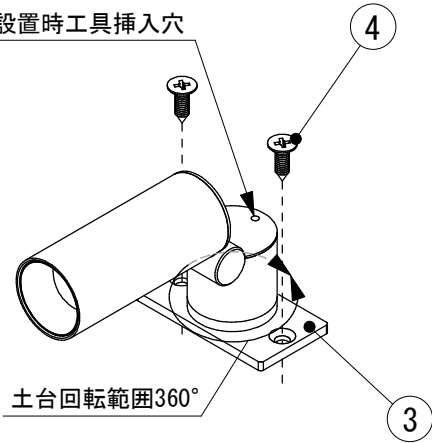

設置時工具挿入穴

土台回転範囲360°

定格仕様

- ・ 定格電流 : 700mA
- ・ 消費電力 : 2.1W
- ・ 本体色 : 黒
- ・ 本体重量 : 約150g
- ・ 色温度 : 27K (2700K)
30K (3000K)
40K (4000K)
- ・ 配光 : 15D, 30D
- ・ 演色性 : Ra85
- ・ 保護等級 : IP66

6			
5			
4	取付ネジ		M4 2本 付属品
3	ベースプレート		
2	リード線	PVC	AWG21x2C
1	灯具本体	AL, SUS, PC	
No.	Parts 部品	Material 材料	Memo 備考

Date 日付 2023/11/16
 Draft 製図 Terabe
 Check 検図 Mizusawa
 Approve 承認 Ishibiki

Scale 縮尺 1:2
 Weight 重量 ***g
 Unit 単位 mm
 Size 用紙 A4

Title 名称 屋外用マイクロスポットライト
ベースプレート付タイプ

Product No. 製品番号 OSP01- K- D-B-BP
色温度 配光