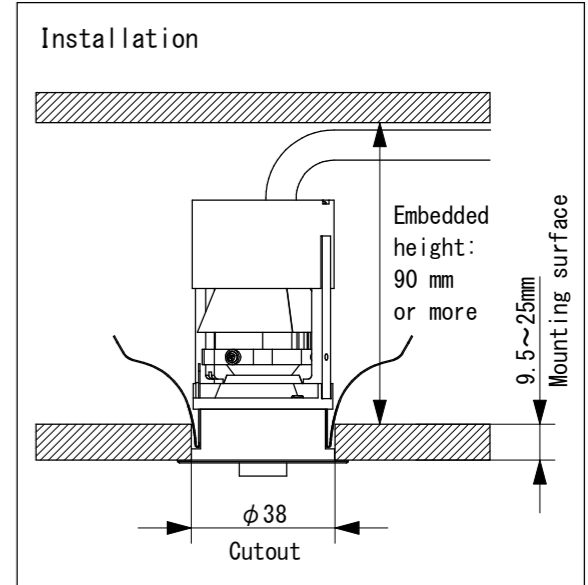

Specification	
- Input	: 100-240VAC 50/60Hz 0.1A
- LED Color	: 2700K (27K) 3000K (30K)
- CRI	: 85
- Body Color	: White (W)
- Operating temperature	: 0~40°C

No.	Parts 部品	Material 材料	Memo 備考
6	Silicone coated glassfiber tube		
5	Power supply		
4	Mounting spring	SUS	
3	Cover	PBT	
2	Trim	AL	
1	Snoot	AL	

Date 日付 2023/7/4
 Draft 製図 Y. Terabe
 Check 検図 T. Inaba
 Approve 承認 C. Ishibiki

Scale 縮尺 1:2
 Weight 重量 170g
 Unit 単位 mm
 Size 用紙 A3

Title 名称 Micro reading downlight
 Product No. 製品番号 MRD01-__K-W-NC
 LED Color