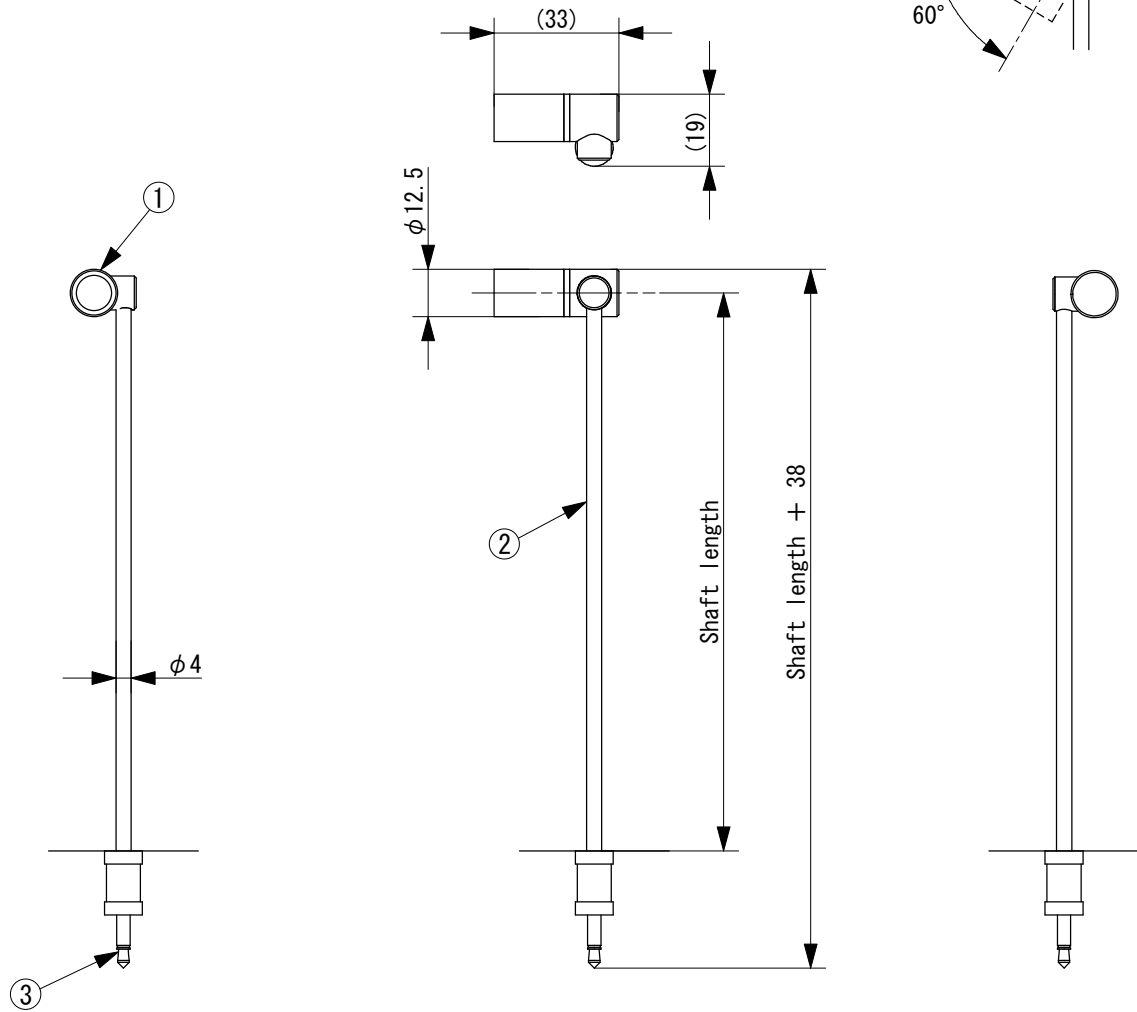

Specifications	
- Voltage	: 5VDC
- Wattage	: 1.2W/LED
- LED Color	: 2700K (27K, HC27K) 3000K (30K, HC30K) 3500K (35K, HC35K) 4000K (40K, HC40K) 5000K (50K, HC50K)
- Beam angle	: 16° (16D) 24° (24D) 30° (30D) 80° (80D, custom)
- CRI	: 85 (Standard) 95 (HC, High color rendering)
- Body color	: Black (B), Silver (S)
- Shaft length	: 30, 150, 250, 350

4			
3	Phone Connector		
2	Shaft	SUS	Black:Sinter coating, Silver:Material
1	Head	AL	Black・Silver:Anodized aluminum finish
No.	Parts 部品	Material 材料	Memo 備考

P/N Configuration :

**MSP01 - 30K - 30D - S - 150**

LED Color    Beam Angle    Body Color    Shaft Length

Date 日付 2011/10/7  
 Draft 製図 Y. Terabe  
 Check 検図 T. Inaba  
 Approve 承認 C. Ishibiki

Scale 縮尺 1:2  
 Weight 重量 \*\*\*g  
 Unit 単位 mm  
 Size 用紙 A4