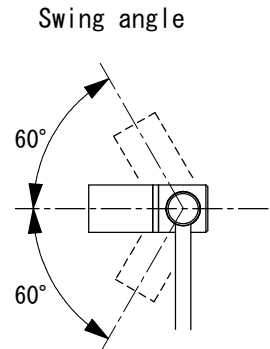

Specifications	
- Voltage	: 5VDC
- Wattage	: 1.2W/LED
- LED Color	: 2700K (27K, HC27K) 3000K (30K, HC30K) 3500K (35K, HC35K) 4000K (40K, HC40K) 5000K (50K, HC50K)
- Beam angle	: 16° (16D) 24° (24D) 30° (30D) 80° (80D, custom)
- CRI	: 85 (Standard) 95 (HC, High color rendering)
- Body color	: Black (B), Silver (S)
- Shaft length	: 30, 150, 250, 350

4			
3	Phone Connector		
2	Shaft	SUS	Black:Sinter coating, Silver:Material
1	Head	AL	Black・Silver:Anodized aluminum finish
No.	Parts 部品	Material 材料	Memo 備考

P/N Configuration :

**MSP01 - 30K - 30D - S - 150**

LED Color    Beam Angle    Body Color    Shaft Length

Date 日付 2011/10/7  
 Draft 製図 Y. Terabe  
 Check 検図 T. Inaba  
 Approve 承認 C. Ishibiki

Scale 縮尺 1:2  
 Weight 重量 \*\*\*g  
 Unit 単位 mm  
 Size 用紙 A4