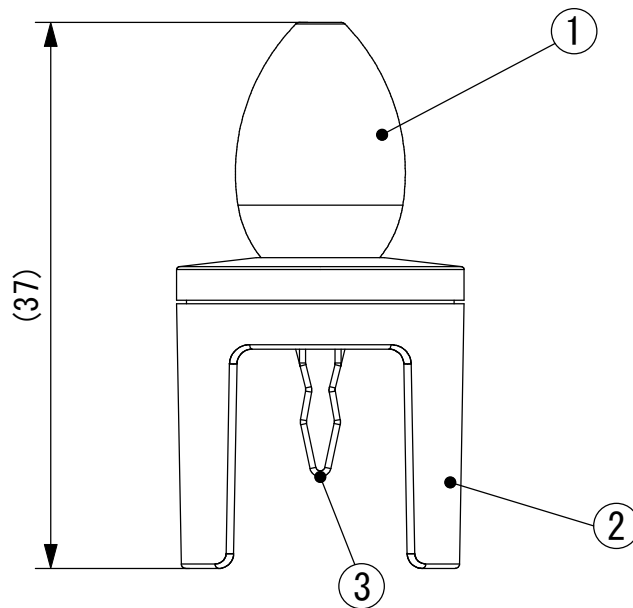

Specifications

- Voltage : 24VAC
- Wattage : 1.4W / LED
- LED Color: WW : 2400K
27K: 2700K
30K: 3000K

6			
5			
4			
3	Contact		
2	Heat Sink	Aluminum	
1	Lens	PC	
No.	Parts 部品	Material 材料	Memo 備考

Date 日付 2021/4/5

Draft 製図 Y. Terabe

Check 検図 T. Inaba

Approve 承認 C. Ishibiki

Scale 縮尺 2:1

Weight 重量 ***g

Unit 単位 mm

Size 用紙 A4

Title 名称 EX-VI (Virtual Incandescent) LED Light Source