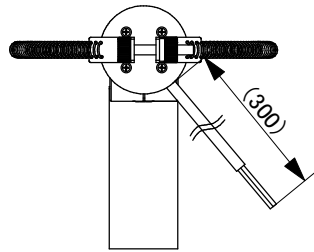

定格仕様	
定格電流	: 700mA
消費電力	: 2.1W
本体色	: 黒
本体重量	: 約150g
色温度	: 27K (2700K)
	: 30K (3000K)
	: 40K (4000K)
配光	: 15D, 30D
演色性	: Ra85
保護等級	: IP66

※約34° (垂直の場合)
土台が回転していればこの限りではない。

伸縮式のバンドになります。
適合直径：φ75～φ125mm
※φ75mm以下の場合には二重巻きにしてください。

No.	Parts 部品	Material 材料	Memo 備考
6			
5	M4×6 小頭皿ねじ		2本(付属品)
4	スプリングバンド	SUS	黒
3	樹木バンドベース	AL	黒アルマイト
2	リード線	PVC	AWG21×2C
1	灯具本体	AL, SUS, PC	

Date 日付 2023/10/17
Draft 製図 Y. Terabe
Check 検図 T. Inaba
Approve 承認 C. Ishibiki

Scale 縮尺 1:3
Weight 重量 ***g
Unit 単位 mm
Size 用紙 A4

Title 名称 屋外用マイクロスポットライト
樹木用バンド付タイプ

Product No. 製品番号 OSP01- K- D-B-TB
光源色 配光

TOKI CORPORATION
トキ・コーポレーション株式会社