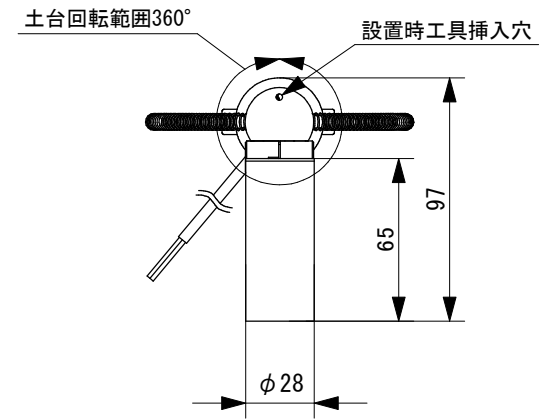

定格仕様	
定格電流	: 700mA
消費電力	: 2.1W
本体色	: 黒
本体重量	: 約150g
色温度	: 27K (2700K)
	: 30K (3000K)
	: 40K (4000K)
配光	: 15D, 30D
演色性	: Ra85
保護等級	: IP66

※約34° (垂直の場合)
土台が回転していればこの限りではない。

伸縮式のバンドになります。
適合直径：φ75～φ125mm
※φ75mm以下の場合には二重巻きにしてください。

No.	Parts 部品	Material 材料	Memo 備考
6			
5	M4×6 小頭皿ねじ		2本(付属品)
4	スプリングバンド	SUS	黒
3	樹木バンドベース	AL	黒アルマイト
2	リード線	PVC	AWG21×2C
1	灯具本体	AL, SUS, PC	

Date 日付 2023/10/17
Draft 製図 Y. Terabe
Check 検図 T. Inaba
Approve 承認 C. Ishibiki

Scale 縮尺 1:3
Weight 重量 ***g
Unit 単位 mm
Size 用紙 A4

Title 名称 屋外用マイクロスポットライト
樹木用バンド付タイプ

Product No. 製品番号 OSP01- K- D-B-TB
光源色 配光

TOKI CORPORATION
トキ・コーポレーション株式会社