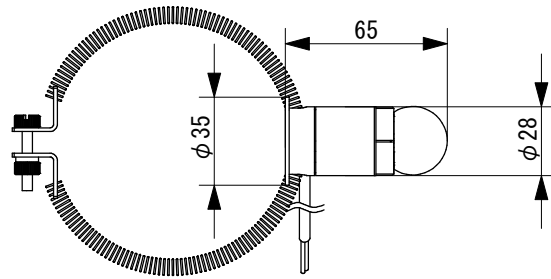

定格仕様	
定格電流	: 700mA
消費電力	: 2.1W
本体色	: 黒
本体重量	: 約150g
色温度	: 27K (2700K)
	: 30K (3000K)
	: 40K (4000K)
配光	: 15D, 30D
演色性	: Ra85
保護等級	: IP66

※約34° (垂直の場合)
土台が回転していればこの限りではない。

伸縮式のバンドになります。
適合直径：φ75～φ125mm
※φ75mm以下の場合には二重巻きにしてください。

No.	Parts 部品	Material 材料	Memo 備考
6			
5	M4×6 小頭皿ねじ		2本(付属品)
4	スプリングバンド	SUS	黒
3	樹木バンドベース	AL	黒アルマイト
2	リード線	PVC	AWG21×2C
1	灯具本体	AL, SUS, PC	

Date 日付 2023/10/17
Draft 製図 Y. Terabe
Check 検図 T. Inaba
Approve 承認 C. Ishibiki

Scale 縮尺 1:3
Weight 重量 ***g
Unit 単位 mm
Size 用紙 A4

Title 名称 屋外用マイクロスポットライト
樹木用バンド付タイプ

Product No. 製品番号 OSP01- K- D-B-TB
光源色 配光

TOKI CORPORATION
トキ・コーポレーション株式会社