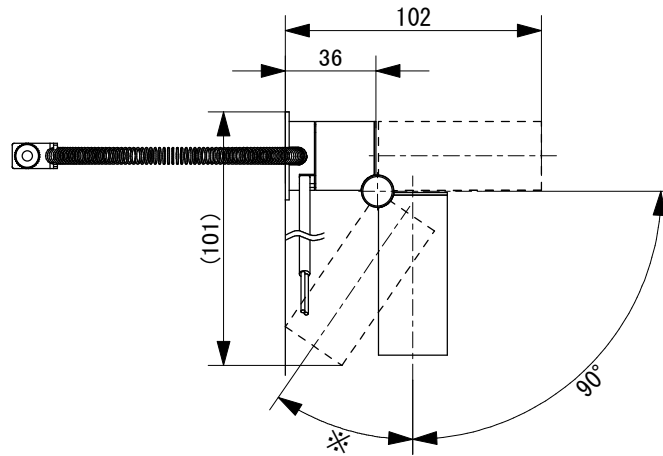

定格仕様	
定格電流	: 700mA
消費電力	: 2.1W
本体色	: 黒
本体重量	: 約150g
色温度	: 27K (2700K)
	: 30K (3000K)
	: 40K (4000K)
配光	: 15D, 30D
演色性	: Ra85
保護等級	: IP66

※約34° (垂直の場合)
土台が回転していればこの限りではない。

伸縮式のバンドになります。
適合直径：φ75～φ125mm
※φ75mm以下の場合には二重巻きにしてください。

No.	Parts 部品	Material 材料	Memo 備考
6			
5	M4×6 小頭皿ねじ		2本(付属品)
4	スプリングバンド	SUS	黒
3	樹木バンドベース	AL	黒アルマイト
2	リード線	PVC	AWG21×2C
1	灯具本体	AL, SUS, PC	

Date 日付 2023/10/17
Draft 製図 Y. Terabe
Check 検図 T. Inaba
Approve 承認 C. Ishibiki

Scale 縮尺 1:3
Weight 重量 ***g
Unit 単位 mm
Size 用紙 A4

Title 名称 屋外用マイクロスポットライト
樹木用バンド付タイプ

Product No. 製品番号 OSP01- K- D-B-TB
光源色 配光

TOKI CORPORATION
トキ・コーポレーション株式会社