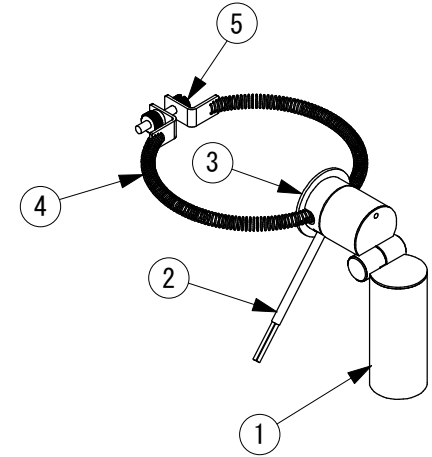

定格仕様	
定格電流	: 700mA
消費電力	: 2.1W
本体色	: 黒
本体重量	: 約150g
色温度	: 27K (2700K)
	: 30K (3000K)
	: 40K (4000K)
配光	: 15D, 30D
演色性	: Ra85
保護等級	: IP66

※約34° (垂直の場合)
土台が回転していればこの限りではない。

伸縮式のバンドになります。
適合直径：φ75～φ125mm
※φ75mm以下の場合には二重巻きにしてください。

No.	Parts 部品	Material 材料	Memo 備考
6			
5	M4×6 小頭皿ねじ		2本(付属品)
4	スプリングバンド	SUS	黒
3	樹木バンドベース	AL	黒アルマイト
2	リード線	PVC	AWG21×2C
1	灯具本体	AL, SUS, PC	

Date 日付 2023/10/17
Draft 製図 Y. Terabe
Check 検図 T. Inaba
Approve 承認 C. Ishibiki

Scale 縮尺 1:3
Weight 重量 ***g
Unit 単位 mm
Size 用紙 A4

Title 名称 屋外用マイクロスポットライト
樹木用バンド付タイプ

Product No. 製品番号 OSP01- K- D-B-TB
光源色 配光

TOKI CORPORATION
トキ・コーポレーション株式会社