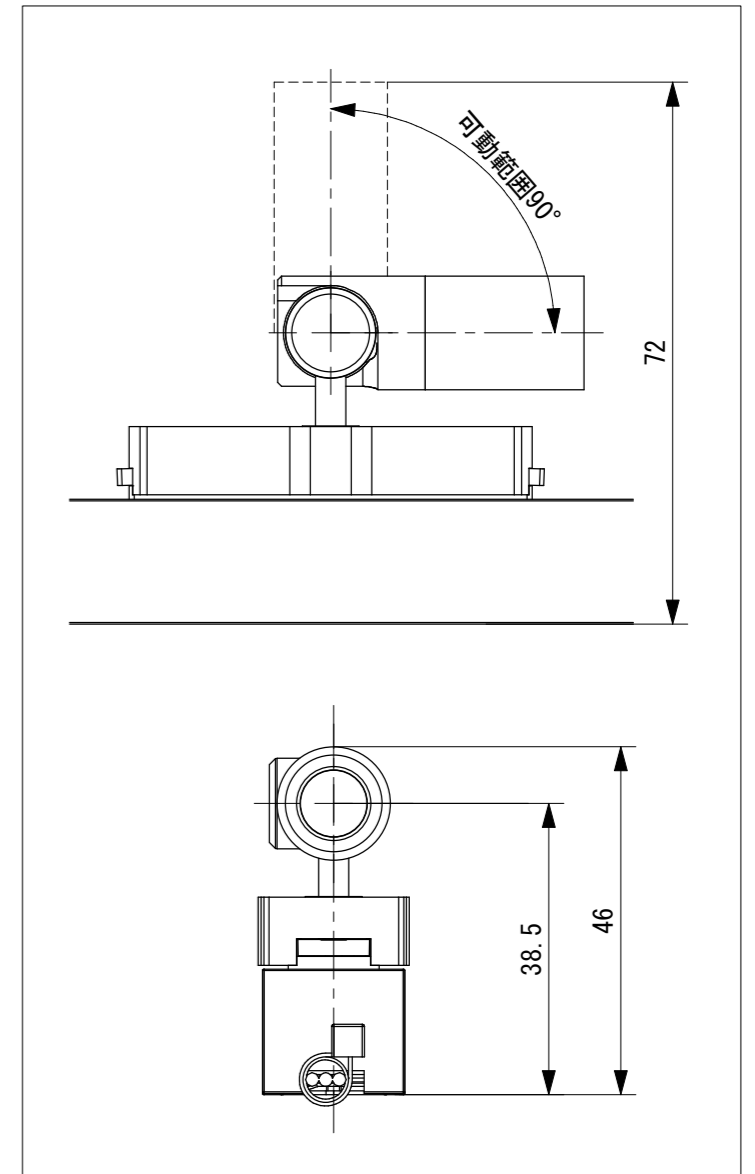

■ レール装着時寸法

■ 器具取付参考図 (②~④は別売になります。)

■ 推奨施工寸法 (縮尺1:2)

定格仕様

- ・ 定格電圧 : DC24V
- ・ 消費電力 : 2.6W
- ・ 光源色 : 27K、 HC27K : 2700K  
30K、 HC30K : 3000K  
35K、 HC35K : 3500K  
40K、 HC40K : 4000K  
50K、 HC50K : 5000K
- ・ 配光角 : 16D, 24D, 30D
- ・ 灯体色 : B(ブラック), PW(ピュアホワイト)
- ・ 演色性 : 標準 : Ra85  
高演色(HC) : Ra95

No.	Parts 部品	Material 材料	Memo 備考
5			
4	給電フィーダーセット		MIN-LC-B(PW) リード線 AWG20x3 別売品
3	取付ブラケット	SUS	ミニマルトラックレール 付属品
2	ミニマルトラックレール	AL	MIN-TK24V-B(PW) 製作可能長さ : 0.2m~2.4m 別売品
1	マイクロライトキャノン	AL	

Date 日付	2019/5/7	Scale 縮尺	1 : 1	Title 名称	マイクロライトキャノン
Draft 製図	Terabe	Weight 重量	33g (灯体)	Product No. 製品番号	MLC02-__K-__D-__ 光源色 配光 灯体色
Check 検図	Inaba	Unit 単位	mm	 TOKI CORPORATION トキ・コーポレーション株式会社	
Approve 承認	Ishibiki	Size 用紙	A3		