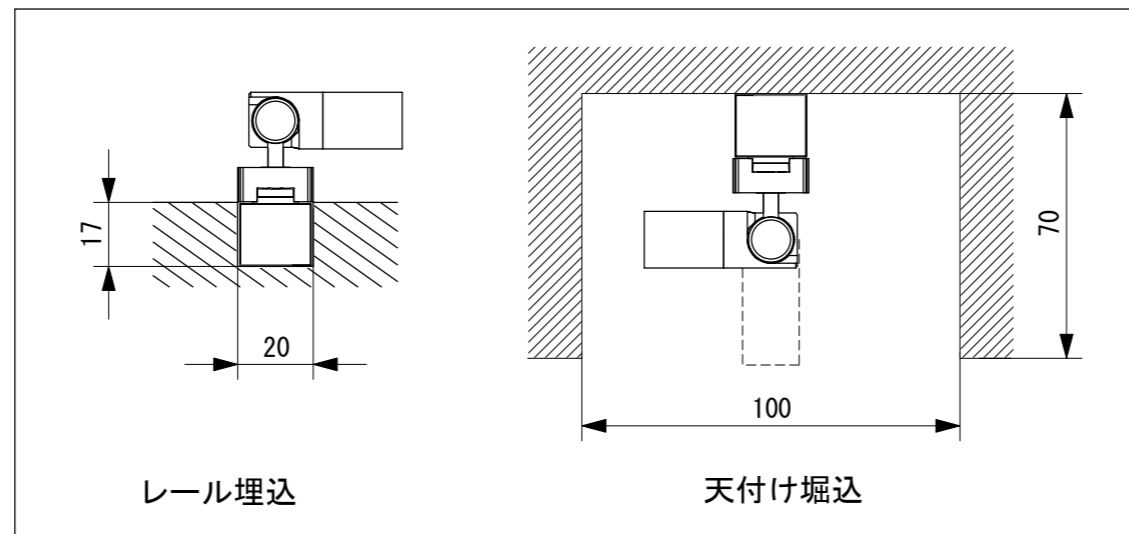

■ レール装着時寸法

■ 器具取付参考図 (②~④は別売になります。)

■ 推奨施工寸法 (縮尺1:2)

定格仕様

- ・ 定格電圧 : DC24V
- ・ 消費電力 : 2.6W
- ・ 光源色 : 27K、 HC27K : 2700K  
30K、 HC30K : 3000K  
35K、 HC35K : 3500K  
40K、 HC40K : 4000K  
50K、 HC50K : 5000K
- ・ 配光角 : 16D, 24D, 30D
- ・ 灯体色 : B(ブラック), PW(ピュアホワイト)
- ・ 演色性 : 標準 : Ra85  
高演色(HC) : Ra95

No.	Parts 部品	Material 材料	Memo 備考
5			
4	給電フィーダーセット		MIN-LC-B(PW) リード線 AWG20x3 別売品
3	取付ブラケット	SUS	ミニマルトラックレール 付属品
2	ミニマルトラックレール	AL	MIN-TK24V-B(PW) 製作可能長さ : 0.2m~2.4m 別売品
1	マイクロライトキャノン	AL	

Date 日付	2019/5/7	Scale 縮尺	1 : 1	Title 名称	マイクロライトキャノン
Draft 製図	Terabe	Weight 重量	33g (灯体)	Product No. 製品番号	MLC02-__K-__D-__ 光源色 配光 灯体色
Check 検図	Inaba	Unit 単位	mm	 TOKI CORPORATION トキ・コーポレーション株式会社	
Approve 承認	Ishibiki	Size 用紙	A3		