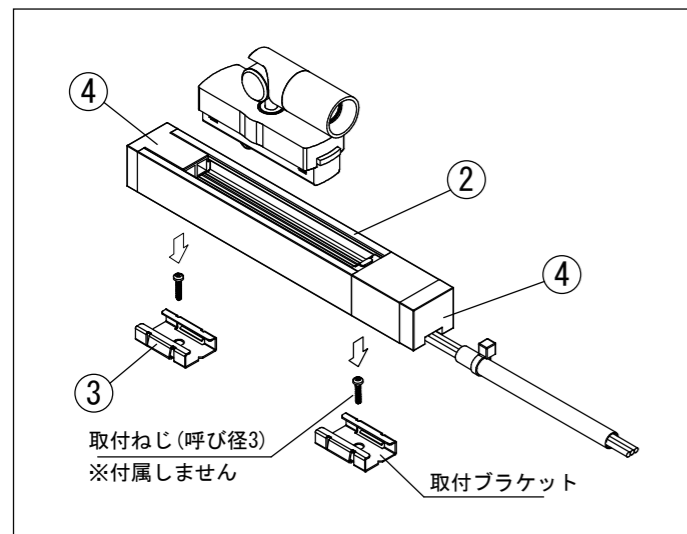

■ レール装着時寸法

■ 器具取付参考図 (②~④は別売になります。)

■ 推奨施工寸法 (縮尺1:2)

定格仕様

- ・ 定格電圧 : DC24V
- ・ 消費電力 : 2.6W
- ・ 光源色 : 27K、 HC27K : 2700K  
30K、 HC30K : 3000K  
35K、 HC35K : 3500K  
40K、 HC40K : 4000K  
50K、 HC50K : 5000K
- ・ 配光角 : 16D, 24D, 30D
- ・ 灯体色 : B(ブラック), PW(ピュアホワイト)
- ・ 演色性 : 標準 : Ra85  
高演色(HC) : Ra95

No.	Parts 部品	Material 材料	Memo 備考
5			
4	給電フィーダーセット		MIN-LC-B(PW) リード線 AWG20x3 別売品
3	取付ブラケット	SUS	ミニマルトラックレール 付属品
2	ミニマルトラックレール	AL	MIN-TK24V-B(PW) 製作可能長さ : 0.2m~2.4m 別売品
1	マイクロライトキャノン	AL	

Date 日付	2019/5/7	Scale 縮尺	1 : 1	Title 名称	マイクロライトキャノン
Draft 製図	Terabe	Weight 重量	33g (灯体)	Product No. 製品番号	MLC02-__K-__D-__ 光源色 配光 灯体色
Check 検図	Inaba	Unit 単位	mm	 TOKI CORPORATION トキ・コーポレーション株式会社	
Approve 承認	Ishibiki	Size 用紙	A3		