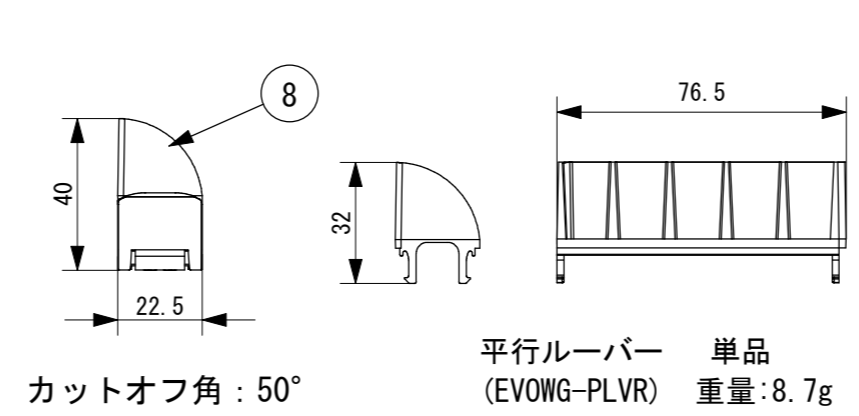

●器具取付参考図

●平行ルーバー装着時（付属品）

定格仕様	
・ 定格電圧	: DC24V
・ 消費電力	: 1.5W / ユニット
・ 光源色	: 27K (2700K), 30K (3000K), 35K (3500K)
・ 演色性	: Ra85
・ 配光角	: 42°
・ 設置方向	: 床置、天付け、壁付け
壁付け時H時は取付ブラケットの追加が必要になります。	

- 注意事項
- ・ 本製品は屋内専用です。
  - ・ 取付ねじは付属しておりませんので、別途ご用意ください。
  - ・ 施工条件や使用上の注意点は取扱説明書をご確認ください。

No.	Parts 部品	Material 材料	Memo 備考
8	平行ルーバー	PC/ABS	付属品 EVOWG-PLVR 黒
7	取付ブラケット	SUS	付属品
6	テープ電線	PVC	白色
5	コードプロテクタ	PVC	黒色
4	リード線	PVC	1.25mm <sup>2</sup> × 2
3	エンドカバー	PC	
2	アルミ押出	アルミ	黒アルマイト
1	LEDランプ	PC	

Date 日付	2023/6/30	Scale 縮尺	1:2	Title トキラックスEVO WG平行ルーバー 仕様図 名称 Product No. EVOWGCP-__K 製品番号 色温度
Draft 製図	Y. Terabe	Weight 重量	約410g/m	
Check 検図	T. Inaba	Unit 単位	mm	
Approve 承認	C. Ishibiki	Size 用紙	A3	