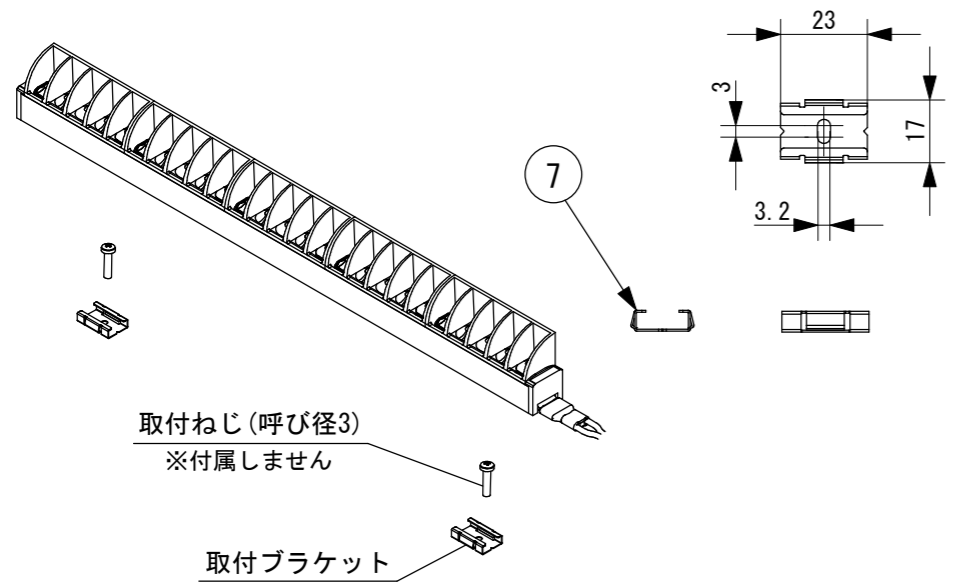

●器具取付参考図

●平行ルーバー装着時（付属品）

定格仕様	
・ 定格電圧	: DC24V
・ 消費電力	: 1.5W / ユニット
・ 光源色	: 27K (2700K), 30K (3000K), 35K (3500K)
・ 演色性	: Ra85
・ 配光角	: 42°
・ 設置方向	: 床置、天付け、壁付け
壁付け時H時は取付ブラケットの追加が必要になります。	

- 注意事項
- ・ 本製品は屋内専用です。
  - ・ 取付ねじは付属しておりませんので、別途ご用意ください。
  - ・ 施工条件や使用上の注意点は取扱説明書をご確認ください。

No.	Parts 部品	Material 材料	Memo 備考
8	平行ルーバー	PC/ABS	付属品 EVOWG-PLVR 黒
7	取付ブラケット	SUS	付属品
6	テープ電線	PVC	白色
5	コードプロテクタ	PVC	黒色
4	リード線	PVC	1.25mm <sup>2</sup> × 2
3	エンドカバー	PC	
2	アルミ押出	アルミ	黒アルマイト
1	LEDランプ	PC	

Date 日付	2023/6/30	Scale 縮尺	1:2	Title トキラックスEVO WG平行ルーバー 仕様図 名称 Product No. EVOWGCP-__K 製品番号 色温度
Draft 製図	Y. Terabe	Weight 重量	約410g/m	
Check 検図	T. Inaba	Unit 単位	mm	
Approve 承認	C. Ishibiki	Size 用紙	A3	