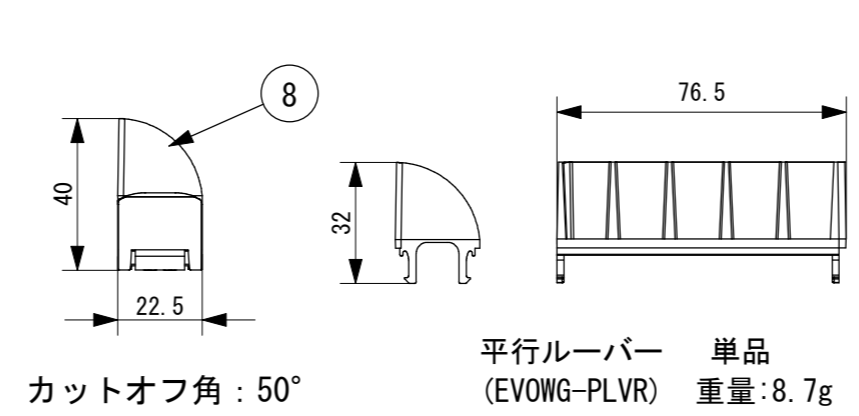

**注意**  
 ・調光・調色するには専用の制御機器が必要になります。

●器具取付参考図

●平行ルーバー装着時(付属品)

定格仕様	
・定格電圧	: DC24V
・消費電力	: 1.5W/ユニット @75mm
・光源色	: 22/27K (2200K~2700K) 27/50K (2700K~5000K)
・演色性	: Ra 85
・設置方向	: 床置、天井直付け、壁付け、傾斜 直線施工はマウントベースで施工してください。 曲線部には取付クリップをご使用ください。

**注意事項**  
 ・本製品は屋内専用です。  
 ・取付ねじは付属しておりませんので、別途ご用意ください。  
 ・施工条件や使用上の注意点は取扱説明書をご確認ください。

No.	Parts 部品	Material 材料	Memo 備考
8	平行ルーバー	PC/ABS	付属品 EVOWG-PLVR 黒
7	取付ブラケット	SUS	付属品
6	テープ電線	PVC	白色
5	コードプロテクタ	PVC	黒色
4	リード線	PVC	1.25mm <sup>2</sup> × 2
3	エンドカバー	PC	
2	アルミ押出	アルミ	黒アルマイト
1	LEDランプ	PC	

<b>Date</b> 日付 2023/7/3	<b>Scale</b> 縮尺 1:2	<b>Title</b> トキラックスEVOWG KT 名称 平行ルーバー 仕様図 <b>Product No.</b> EVOWGCP-KT-___/___K 製品番号 色温度  TOKI CORPORATION トキ・コーポレーション株式会社
<b>Draft</b> 製図 Y. Terabe	<b>Weight</b> 重量 約530g/m	
<b>Check</b> 検図 T. Inaba	<b>Unit</b> 単位 mm	
<b>Approve</b> 承認 C. Ishibiki	<b>Size</b> 用紙 A3	