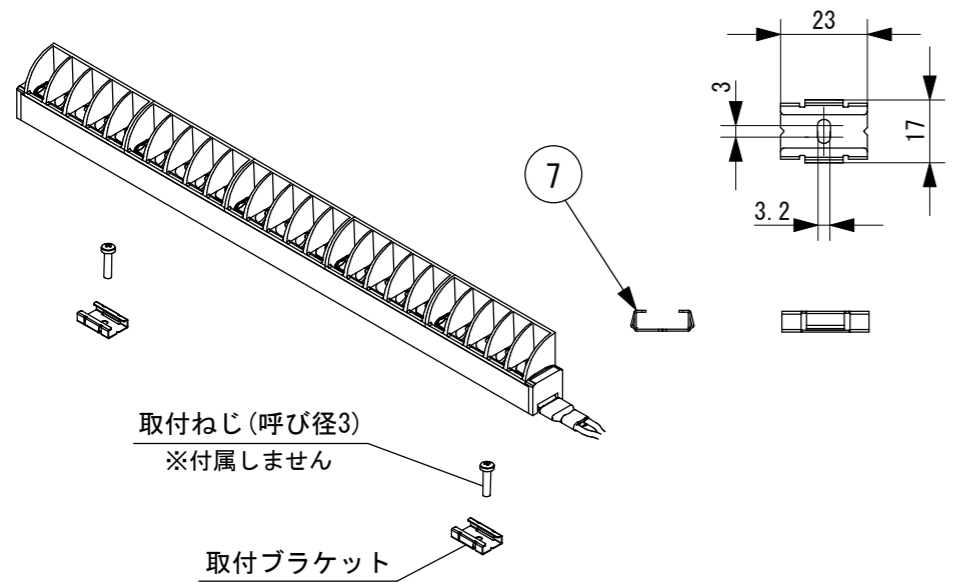

**注意**  
 ・調光・調色するには専用の制御機器が必要になります。

●器具取付参考図

●平行ルーバー装着時(付属品)

定格仕様	
・定格電圧	: DC24V
・消費電力	: 1.5W/ユニット @75mm
・光源色	: 22/27K (2200K~2700K) 27/50K (2700K~5000K)
・演色性	: Ra 85
・設置方向	: 床置、天井直付け、壁付け、傾斜 直線施工はマウントベースで施工してください。 曲線部には取付クリップをご使用ください。

**注意事項**  
 ・本製品は屋内専用です。  
 ・取付ねじは付属しておりませんので、別途ご用意ください。  
 ・施工条件や使用上の注意点は取扱説明書をご確認ください。

No.	Parts 部品	Material 材料	Memo 備考
8	平行ルーバー	PC/ABS	付属品 EVOWG-PLVR 黒
7	取付ブラケット	SUS	付属品
6	テープ電線	PVC	白色
5	コードプロテクタ	PVC	黒色
4	リード線	PVC	1.25mm <sup>2</sup> × 2
3	エンドカバー	PC	
2	アルミ押出	アルミ	黒アルマイト
1	LEDランプ	PC	

<b>Date</b> 日付 2023/7/3	<b>Scale</b> 縮尺 1:2	<b>Title</b> トキラックスEVOWG KT 名称 平行ルーバー 仕様図 <b>Product No.</b> EVOWGCP-KT-___/___K 製品番号 色温度  TOKI CORPORATION トキ・コーポレーション株式会社
<b>Draft</b> 製図 Y. Terabe	<b>Weight</b> 重量 約530g/m	
<b>Check</b> 検図 T. Inaba	<b>Unit</b> 単位 mm	
<b>Approve</b> 承認 C. Ishibiki	<b>Size</b> 用紙 A3	