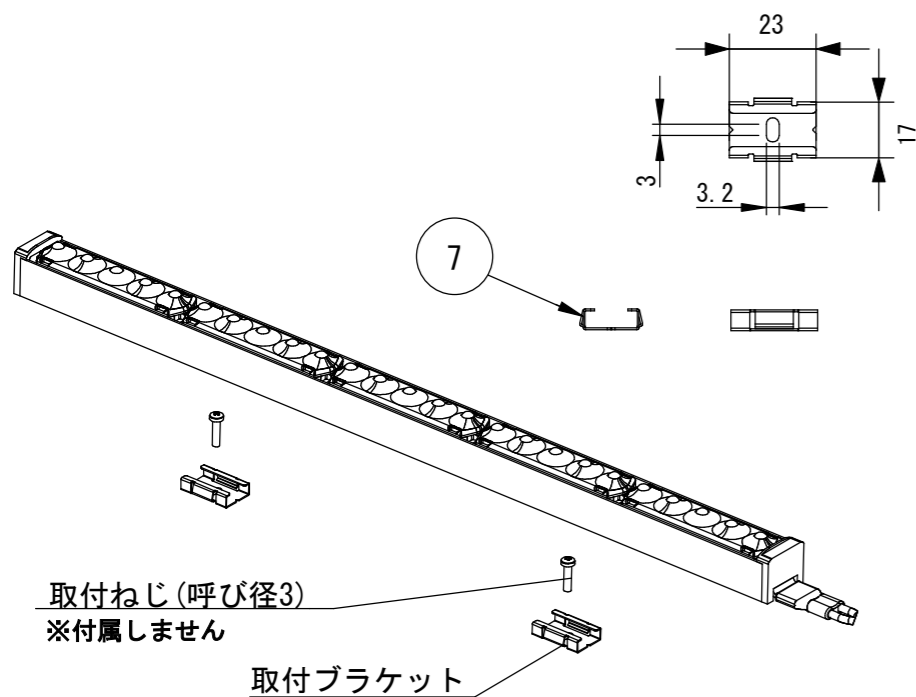

●器具取付参考図

●平行ルーバー装着時 (オプション別売品)

定格仕様

- ・ 定格電圧 : DC24V
- ・ 消費電力 : 1.5W / ユニット
- ・ 光源色 : 27K (2700K), 30K (3000K), 35K (3500K)
- ・ 演色性 : Ra85
- ・ 配光角 : 42°
- ・ 設置方向 : 床置、天付け、壁付け
壁付け時Hは取付ブラケットの追加が必要になります。

注意事項

- ・ 本製品は屋内専用です。
- ・ 光源部から被照射物までは100mm以上あけてください。被照射の変色・変質を招く恐れがあります。
- ・ 取付ねじは付属しておりませんので、別途ご用意ください。
- ・ 施工条件や使用上の注意点は取扱説明書をご確認ください。

No.	Parts 部品	Material 材料	Memo 備考
8	平行ルーバー	PC/ABS	別売 EVOWG-PLVR 黒
7	取付ブラケット	SUS	付属品
6	テープ電線	PVC	白色
5	コードプロテクタ	PVC	黒色
4	リード線	PVC	1.25mm ² × 2
3	エンドカバー	PC	
2	アルミ押出	アルミ	黒アルマイト
1	LEDランプ	PC	

Date 日付	2021. 2. 17	Scale 縮尺	1:2	Title 名称	トキラックスEVO WG 仕様図
Draft 製図	Odaka	Weight 重量	約410g/m		Product No. 製品番号
Check 検図	Inaba	Unit 単位	mm	Size 用紙	
Approve 承認	Ishibiki				 トキ・コーポレーション株式会社