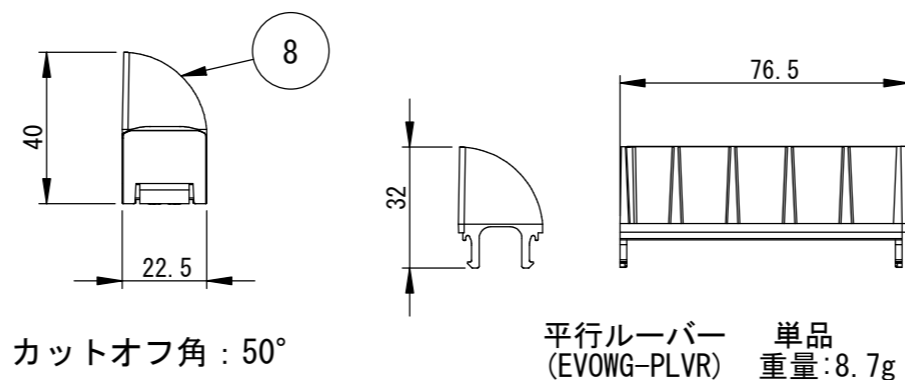

●器具取付参考図

●平行ルーバー装着時 (オプション別売品)

定格仕様

- ・ 定格電圧 : DC24V
- ・ 消費電力 : 1.5W / ユニット
- ・ 光源色 : 27K (2700K), 30K (3000K), 35K (3500K)
- ・ 演色性 : Ra85
- ・ 配光角 : 42°
- ・ 設置方向 : 床置、天付け、壁付け
壁付け時Hは取付ブラケットの追加が必要になります。

注意事項

- ・ 本製品は屋内専用です。
- ・ 光源部から被照射物までは100mm以上あけてください。被照射の変色・変質を招く恐れがあります。
- ・ 取付ねじは付属しておりませんので、別途ご用意ください。
- ・ 施工条件や使用上の注意点は取扱説明書をご確認ください。

No.	Parts 部品	Material 材料	Memo 備考
8	平行ルーバー	PC/ABS	別売 EVOWG-PLVR 黒
7	取付ブラケット	SUS	付属品
6	テープ電線	PVC	白色
5	コードプロテクタ	PVC	黒色
4	リード線	PVC	1.25mm ² × 2
3	エンドカバー	PC	
2	アルミ押出	アルミ	黒アルマイト
1	LEDランプ	PC	

Date 日付	2021. 2. 17	Scale 縮尺	1:2	Title 名称	トキラックスEVO WG 仕様図
Draft 製図	Odaka	Weight 重量	約410g/m		Product No. 製品番号
Check 検図	Inaba	Unit 単位	mm	Size 用紙	
Approve 承認	Ishibiki				 トキ・コーポレーション株式会社