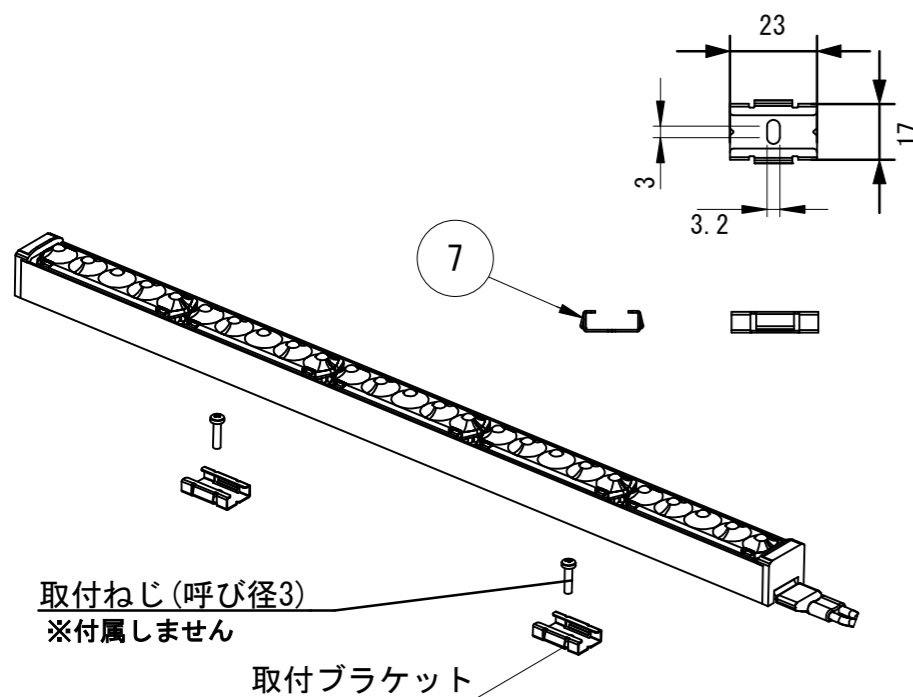

●器具取付参考図

●平行ルーバー装着時 (オプション別売品)

注意事項  
※調光・調色するには専用の制御装置が必要になります。

定格仕様

- ・ 定格電圧 : DC24V
- ・ 消費電力 : 1.5W / ユニット@75mm
- ・ 光源色 : 22/27K (2200K~2700K)  
27/50K (2700K~5000K)
- ・ 演色性 : Ra85
- ・ 配光角 : 42°
- ・ 設置方向 : 床置、天付け、壁付け  
壁付け施工時は取付ブラケットの追加が必要になります。

8	平行ルーバー	PC/ABS	別売 EVOWG-PLVR 黒
7	取付ブラケット	SUS	付属品
6	テープ電線	PVC	白色
5	コードプロテクタ	PVC	黒色
4	リード線	PVC	1.25mm <sup>2</sup> × 2
3	エンドカバー	PC	
2	アルミ押出	アルミ	黒アルマイト
1	LEDランプ	PC	
No.	Parts 部品	Material 材料	Memo 備考

- ・ 本製品は屋内専用です。
- ・ 光源部から被照射物までは100mm以上あけてください。被照射の変色・変質を招く恐れがあります。
- ・ 取付ねじは付属しておりませんので、別途ご用意ください。
- ・ 施工条件や使用上の注意点は取扱説明書をご確認ください。

Date 日付	2021. 8. 17	Scale 縮尺	1:2	Title 名称	トキラックスEVOWG KT 仕様図
Draft 製図	Odaka	Weight 重量	約410g/m		Product No. 製品番号
Check 検図	Inaba	Unit 単位	mm	Size 用紙	
Approve 承認	Ishibiki				<b>TOKI CORPORATION</b> Tel 03-5763-6121 Fax 03-5763-6130