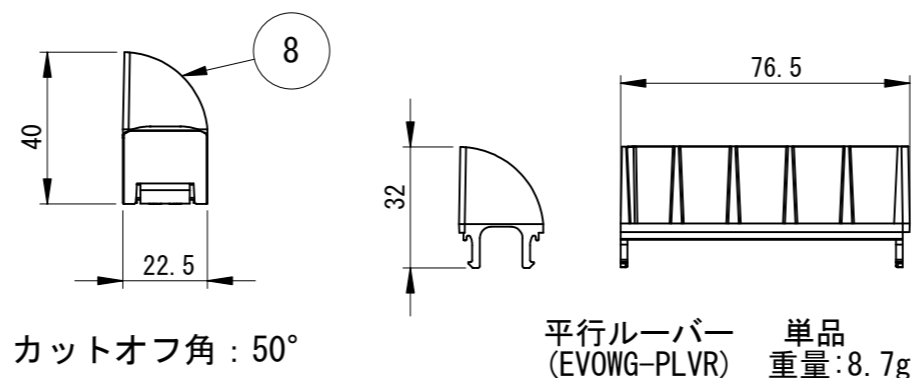

●器具取付参考図

●平行ルーバー装着時 (オプション別売品)

注意事項  
※調光・調色するには専用の制御装置が必要になります。

定格仕様

- ・ 定格電圧 : DC24V
- ・ 消費電力 : 1.5W / ユニット@75mm
- ・ 光源色 : 22/27K (2200K~2700K)  
27/50K (2700K~5000K)
- ・ 演色性 : Ra85
- ・ 配光角 : 42°
- ・ 設置方向 : 床置、天付け、壁付け  
壁付け施工時は取付ブラケットの追加が必要になります。

8	平行ルーバー	PC/ABS	別売 EVOWG-PLVR 黒
7	取付ブラケット	SUS	付属品
6	テープ電線	PVC	白色
5	コードプロテクタ	PVC	黒色
4	リード線	PVC	1.25mm <sup>2</sup> × 2
3	エンドカバー	PC	
2	アルミ押出	アルミ	黒アルマイト
1	LEDランプ	PC	
No.	Parts 部品	Material 材料	Memo 備考

- ・ 本製品は屋内専用です。
- ・ 光源部から被照射物までは100mm以上あけてください。被照射の変色・変質を招く恐れがあります。
- ・ 取付ねじは付属しておりませんので、別途ご用意ください。
- ・ 施工条件や使用上の注意点は取扱説明書をご確認ください。

Date 日付	2021. 8. 17	Scale 縮尺	1:2	Title 名称	トキラックスEVOWG KT 仕様図
Draft 製図	Odaka	Weight 重量	約410g/m		Product No. 製品番号
Check 検図	Inaba	Unit 単位	mm	Size 用紙	
Approve 承認	Ishibiki				<b>TOKI CORPORATION</b> Tel 03-5763-6121 Fax 03-5763-6130