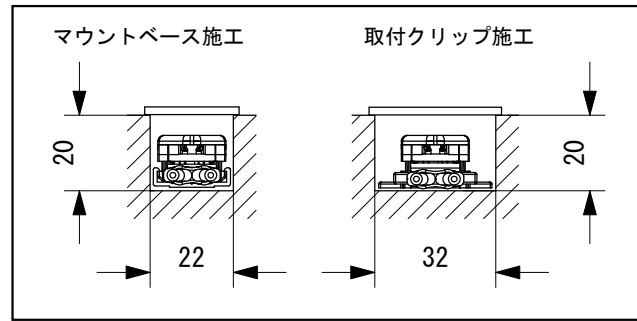

■推奨施工寸法(密閉環境)

■曲線施工イメージ

マウントベース装着時(オプション 別売品)

取付クリップ装着時(オプション 別売品)

定格仕様

- ・ 定格電圧 : DC24V
 - ・ 消費電力 : 1.5W/ユニット @75mm
 - ・ 光源色 : 2400K, 2700K, 3000K, 3500K, 4000K
 - ・ 演色性 : Ra 85
 - ・ 設置方向 : 床置、天井直付け、壁付け、傾斜
- 直線施工はマウントベースで施工してください。
曲線部には取付クリップをご使用ください。

No.	Parts 部品	Material 材料	Memo 備考
7	マウントベース	PVC	別売 MC20-1.25 (1.25m)
6	取付クリップ	PC	別売 EVO-CP/10(10個入)
5	エンドキャップ	PVC	
4	コードプロテクタ	PVC	
3	リード線	PVC	1.25mm ² × 2
2	LEDランプ	PC	
1	テープ電線	PVC	

注記

- ・ 光源部から被照射物までは100mm以上あけてください。被照射の変色・変質を招くおそれがあります。
- ・ 壁付け垂直施工時は、少なくとも最上部の1ユニットは取付クリップで固定し、マウントベースと併用してください。

Date 日付 2019.10.30

Draft 製図 Y. Terabe

Check 検図 T. Inaba

Approve 承認 C. Ishibiki

Scale 縮尺 1:2

Weight 重量 15g/ユニット

Unit 単位 mm

Size 用紙 A3