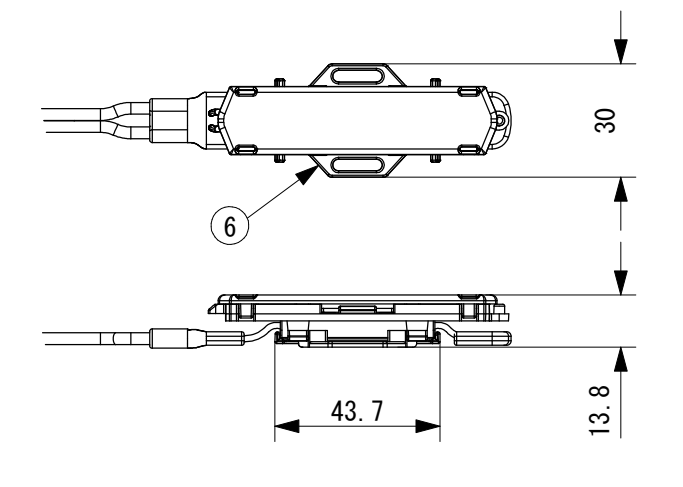

■推奨施工寸法(密閉環境)

■曲線施工イメージ

マウントベース装着時(オプション 別売品)

取付クリップ装着時(オプション 別売品)

定格仕様

- ・ 定格電圧 : DC24V
 - ・ 消費電力 : 1.5W/ユニット @75mm
 - ・ 光源色 : 2400K, 2700K, 3000K, 3500K, 4000K
 - ・ 演色性 : Ra 85
 - ・ 設置方向 : 床置、天井直付け、壁付け、傾斜
- 直線施工はマウントベースで施工してください。
曲線部には取付クリップをご使用ください。

No.	Parts 部品	Material 材料	Memo 備考
7	マウントベース	PVC	別売 MC20-1.25 (1.25m)
6	取付クリップ	PC	別売 EVO-CP/10(10個入)
5	エンドキャップ	PVC	
4	コードプロテクタ	PVC	
3	リード線	PVC	1.25mm ² × 2
2	LEDランプ	PC	
1	テープ電線	PVC	

注記

- ・ 光源部から被照射物までは100mm以上あけてください。被照射の変色・変質を招くおそれがあります。
- ・ 壁付け垂直施工時は、少なくとも最上部の1ユニットは取付クリップで固定し、マウントベースと併用してください。

Date 日付 2019.10.30

Draft 製図 Y. Terabe

Check 検図 T. Inaba

Approve 承認 C. Ishibiki

Scale 縮尺 1:2

Weight 重量 15g/ユニット

Unit 単位 mm

Size 用紙 A3