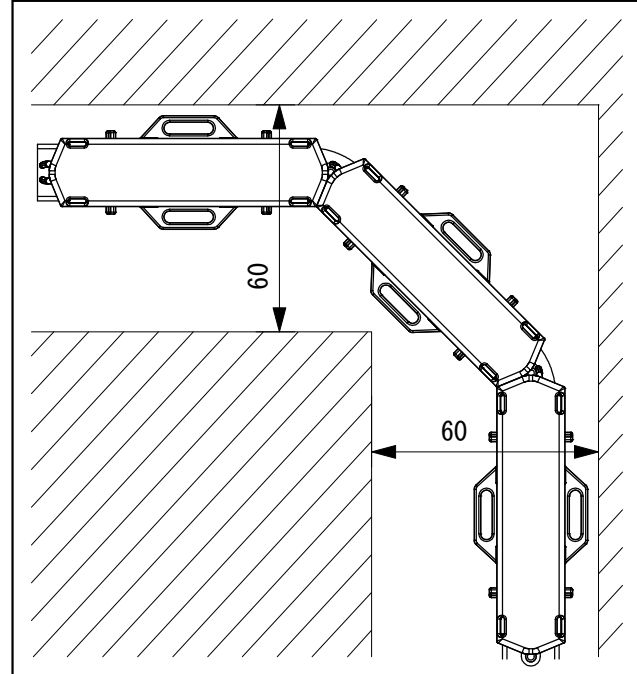

■推奨施工寸法(密閉環境)

■曲線施工イメージ

マウントベース装着時(オプション 別売品)

取付クリップ装着時(オプション 別売品)

定格仕様

- ・ 定格電圧 : DC24V
 - ・ 消費電力 : 1.5W/ユニット @75mm
 - ・ 光源色 : 2400K, 2700K, 3000K, 3500K, 4000K
 - ・ 演色性 : Ra 85
 - ・ 設置方向 : 床置、天井直付け、壁付け、傾斜
- 直線施工はマウントベースで施工してください。
曲線部には取付クリップをご使用ください。

No.	Parts 部品	Material 材料	Memo 備考
7	マウントベース	PVC	別売 MC20-1.25 (1.25m)
6	取付クリップ	PC	別売 EVO-CP/10(10個入)
5	エンドキャップ	PVC	
4	コードプロテクタ	PVC	
3	リード線	PVC	1.25mm ² × 2
2	LEDランプ	PC	
1	テープ電線	PVC	

注記

- ・ 光源部から被照射物までは100mm以上あけてください。被照射の変色・変質を招くおそれがあります。
- ・ 壁付け垂直施工時は、少なくとも最上部の1ユニットは取付クリップで固定し、マウントベースと併用してください。

Date 日付 2019.10.30

Draft 製図 Y. Terabe

Check 検図 T. Inaba

Approve 承認 C. Ishibiki

Scale 縮尺 1:2

Weight 重量 15g/ユニット

Unit 単位 mm

Size 用紙 A3