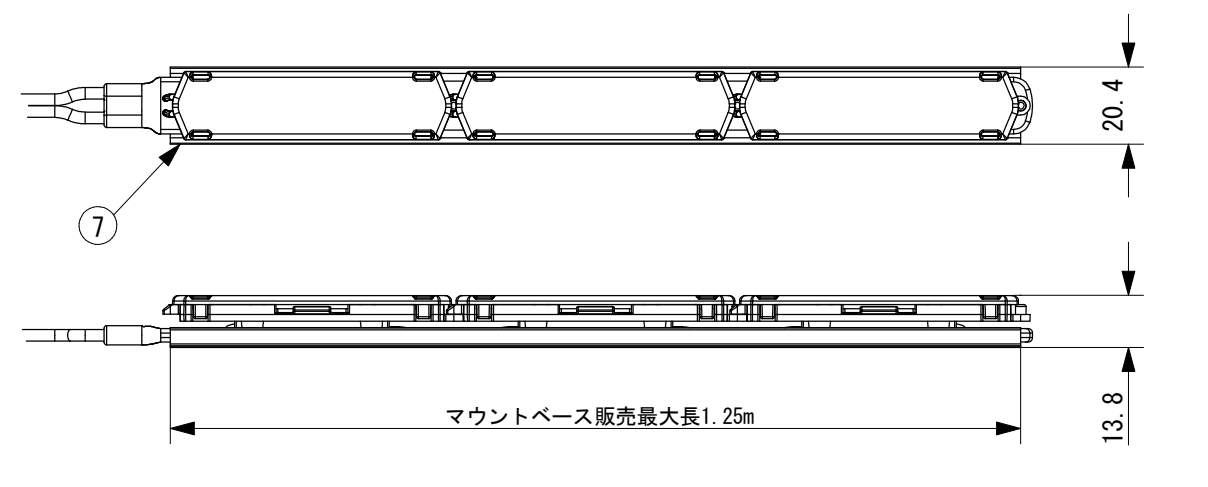

■推奨施工寸法(密閉環境)

■曲線施工イメージ

マウントベース装着時(オプション 別売品)

取付クリップ装着時(オプション 別売品)

定格仕様

- ・ 定格電圧 : DC24V
 - ・ 消費電力 : 1.5W/ユニット @75mm
 - ・ 光源色 : 2400K, 2700K, 3000K, 3500K, 4000K
 - ・ 演色性 : Ra 85
 - ・ 設置方向 : 床置、天井直付け、壁付け、傾斜
- 直線施工はマウントベースで施工してください。
曲線部には取付クリップをご使用ください。

No.	Parts 部品	Material 材料	Memo 備考
7	マウントベース	PVC	別売 MC20-1.25 (1.25m)
6	取付クリップ	PC	別売 EVO-CP/10(10個入)
5	エンドキャップ	PVC	
4	コードプロテクタ	PVC	
3	リード線	PVC	1.25mm ² × 2
2	LEDランプ	PC	
1	テープ電線	PVC	

注記

- ・ 光源部から被照射物までは100mm以上あけてください。被照射の変色・変質を招くおそれがあります。
- ・ 壁付け垂直施工時は、少なくとも最上部の1ユニットは取付クリップで固定し、マウントベースと併用してください。

Date 日付 2019.10.30

Draft 製図 Y. Terabe

Check 検図 T. Inaba

Approve 承認 C. Ishibiki

Scale 縮尺 1:2

Weight 重量 15g/ユニット

Unit 単位 mm

Size 用紙 A3