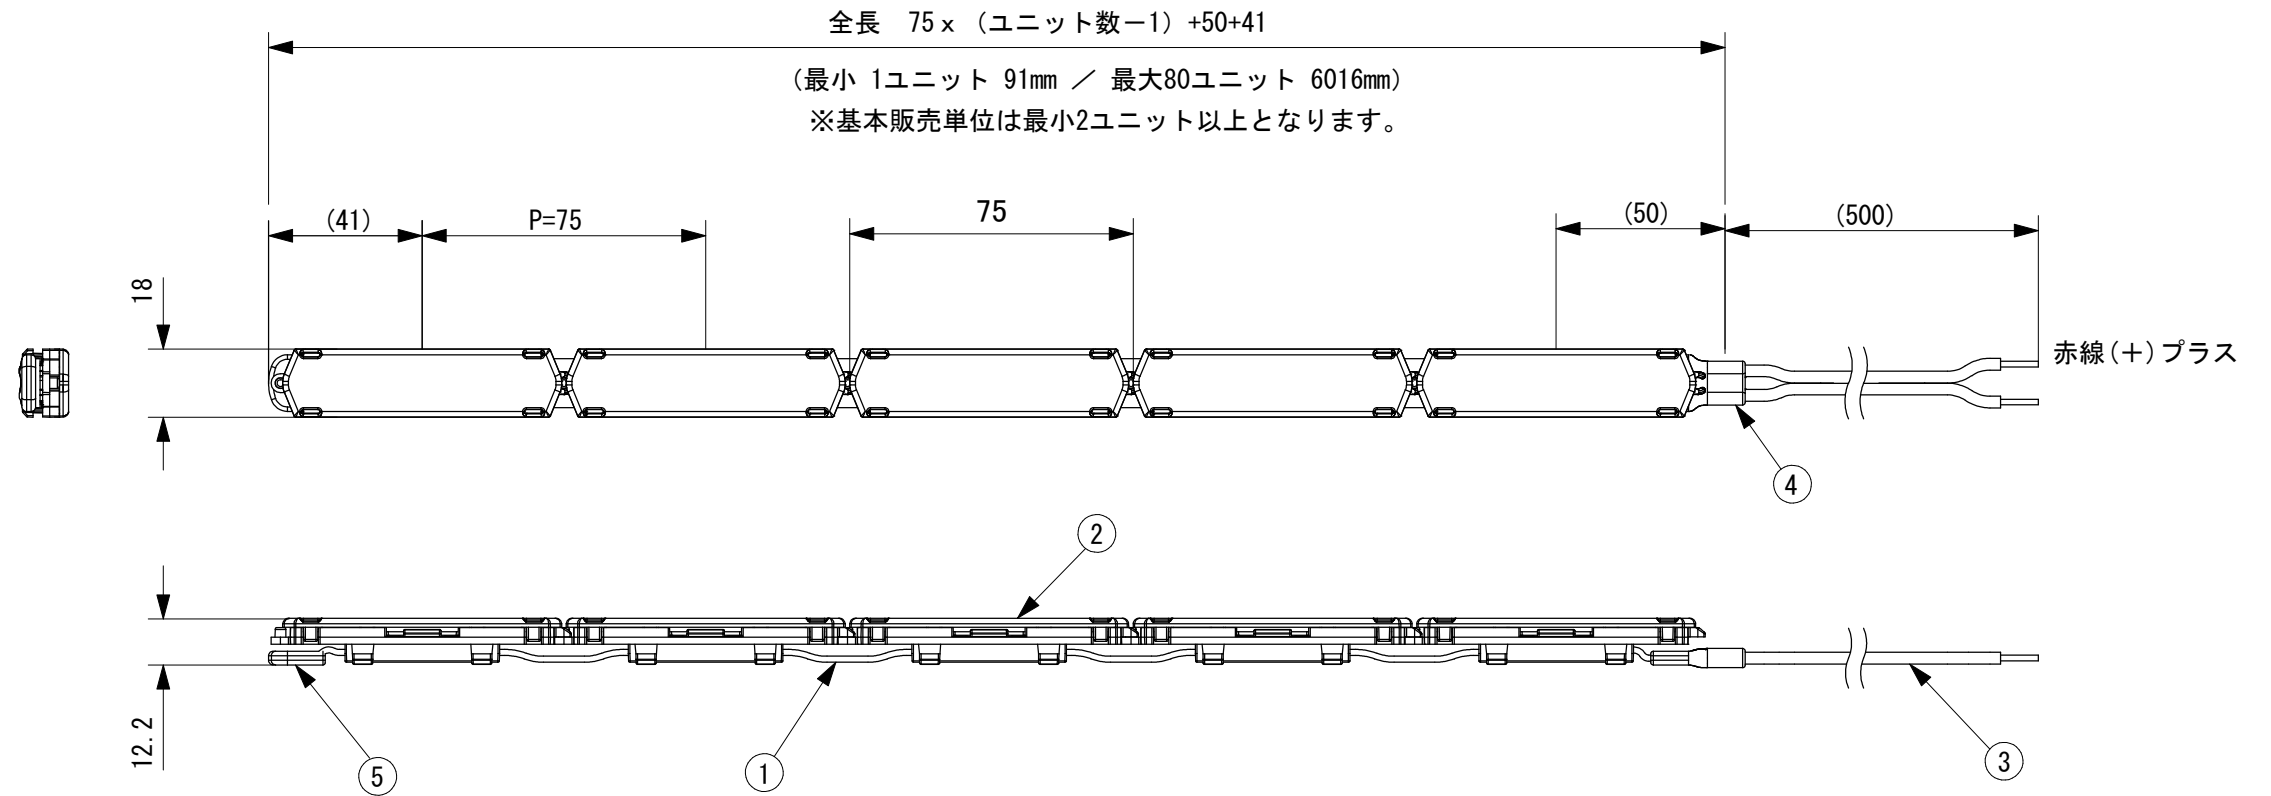

■推奨施工寸法(密閉環境)

■曲線施工イメージ

マウントベース装着時(オプション 別売品)

取付クリップ装着時(オプション 別売品)

定格仕様

- ・ 定格電圧 : DC24V
 - ・ 消費電力 : 1.5W/ユニット @75mm
 - ・ 光源色 : 2400K, 2700K, 3000K, 3500K, 4000K
 - ・ 演色性 : Ra 85
 - ・ 設置方向 : 床置、天井直付け、壁付け、傾斜
- 直線施工はマウントベースで施工してください。
曲線部には取付クリップをご使用ください。

No.	Parts 部品	Material 材料	Memo 備考
7	マウントベース	PVC	別売 MC20-1.25 (1.25m)
6	取付クリップ	PC	別売 EVO-CP/10(10個入)
5	エンドキャップ	PVC	
4	コードプロテクタ	PVC	
3	リード線	PVC	1.25mm ² × 2
2	LEDランプ	PC	
1	テープ電線	PVC	

注記

- ・ 光源部から被照射物までは100mm以上あけてください。被照射の変色・変質を招くおそれがあります。
- ・ 壁付け垂直施工時は、少なくとも最上部の1ユニットは取付クリップで固定し、マウントベースと併用してください。

Date 日付 2019.10.30

Draft 製図 Y. Terabe

Check 検図 T. Inaba

Approve 承認 C. Ishibiki

Scale 縮尺 1:2

Weight 重量 15g/ユニット

Unit 単位 mm

Size 用紙 A3