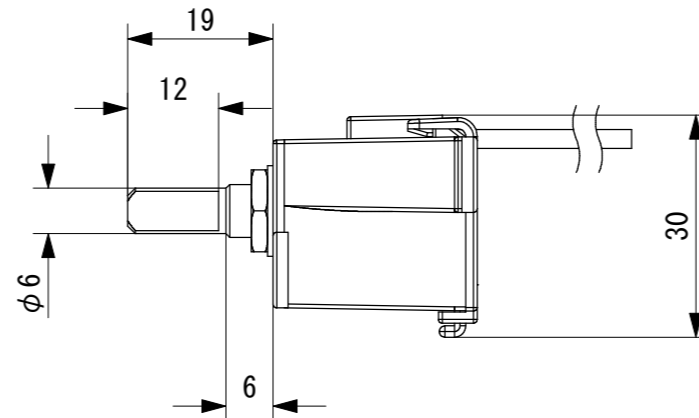

(信号)  
 (一) (+)  
 白 茶 赤 黒  
 負出力 負出力 電源入力 電源入力

仕 様	
定格入力電圧	: 5~24VDC
定格出力電圧	: 5~24VDC
最大許容電流	: 2A
使用温度範囲	: 0-40°C
重 量	: 35g

### ツマミ (付属品)

No.	Parts 部品	Material 材料	Memo 備考
6	ツマミ		フェノール樹脂(黒)
5	ワッシャー		7.2×12.0.5
4	ナット		M7 0.75ピッチ
3	可変ボリューム		Dカット シャフト径: φ6mm 操作部長さ: 20mm 全回転角: 300±5°
2	入出力線	PVC	AWG18
1	ケース	PC	黒

Date 日付	2022/8/18	Scale 縮尺	1:1	Title 名称	小型調光器(什器・家具組込タイプ)
Draft 製図	Y. Terabe	Weight 重量	***g		Product No. 製品番号
Check 検図	T. Inaba	Unit 単位	mm	 TOKI CORPORATION トキ・コーポレーション株式会社	
Approve 承認	C. Ishibiki	Size 用紙	A3		