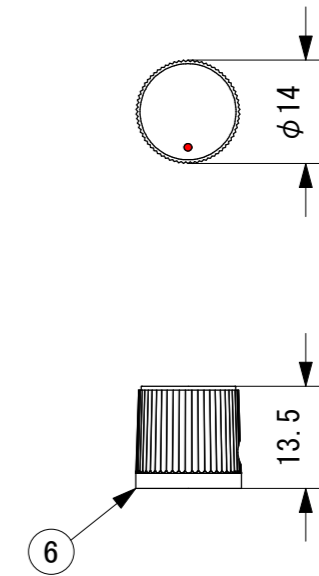

(信号)  
 (一) (+)  
 白 茶 赤 黒  
 負出力 負出力 電源入力 電源入力

仕 様	
定格入力電圧	: 5~24VDC
定格出力電圧	: 5~24VDC
最大許容電流	: 2A
使用温度範囲	: 0-40°C
重 量	: 35g

### ツマミ (付属品)

No.	Parts 部品	Material 材料	Memo 備考
6	ツマミ		フェノール樹脂(黒)
5	ワッシャー		7.2×12.0.5
4	ナット		M7 0.75ピッチ
3	可変ボリューム		Dカット シャフト径: φ6mm 操作部長さ: 20mm 全回転角: 300±5°
2	入出力線	PVC	AWG18
1	ケース	PC	黒

Date 日付	2022/8/18	Scale 縮尺	1:1	Title 名称	小型調光器(什器・家具組込タイプ)
Draft 製図	Y. Terabe	Weight 重量	***g		Product No. 製品番号
Check 検図	T. Inaba	Unit 単位	mm	 TOKI CORPORATION トキ・コーポレーション株式会社	
Approve 承認	C. Ishibiki	Size 用紙	A3		