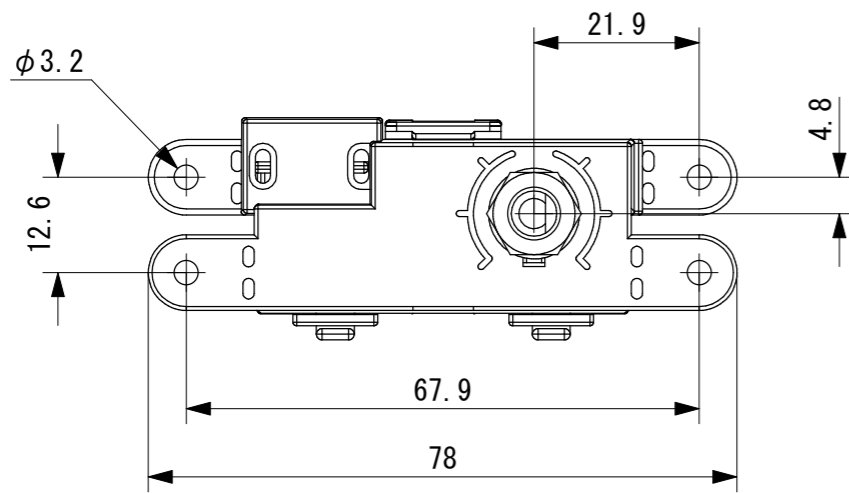

(信号)  
 (一) (+)  
 白 茶 赤 黒  
 負出力 負出力 電源入力 電源入力

仕 様	
定格入力電圧	: 5~24VDC
定格出力電圧	: 5~24VDC
最大許容電流	: 2A
使用温度範囲	: 0-40°C
重 量	: 35g

### ツマミ (付属品)

No.	Parts 部品	Material 材料	Memo 備考
6	ツマミ		フェノール樹脂(黒)
5	ワッシャー		7.2×12.0.5
4	ナット		M7 0.75ピッチ
3	可変ボリューム		Dカット シャフト径: φ6mm 操作部長さ: 20mm 全回転角: 300±5°
2	入出力線	PVC	AWG18
1	ケース	PC	黒

Date 日付	2022/8/18	Scale 縮尺	1:1	Title 名称	小型調光器(什器・家具組込タイプ)
Draft 製図	Y. Terabe	Weight 重量	***g		Product No. 製品番号
Check 検図	T. Inaba	Unit 単位	mm	 TOKI CORPORATION トキ・コーポレーション株式会社	
Approve 承認	C. Ishibiki	Size 用紙	A3		