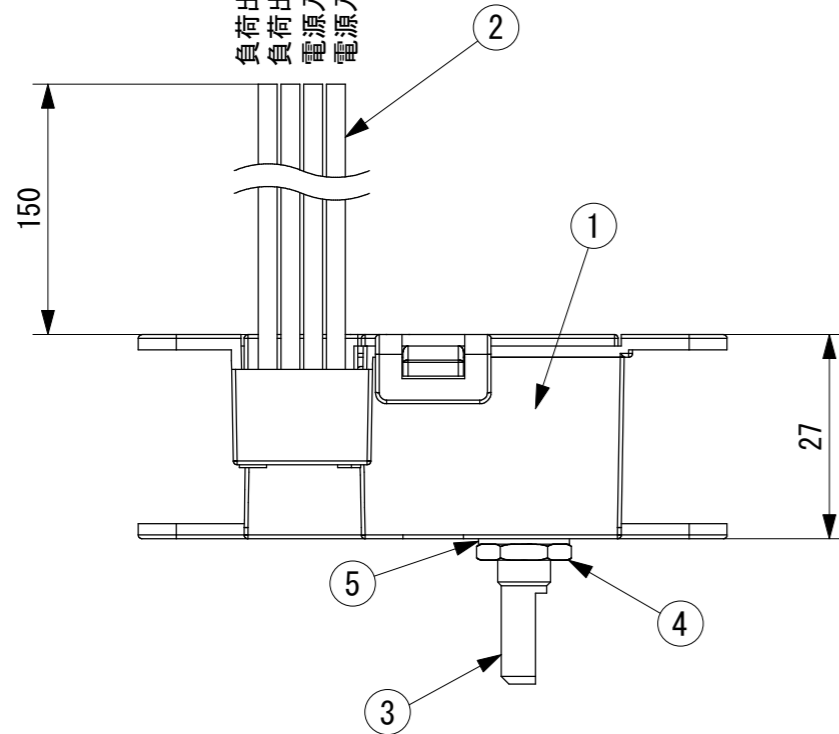

(信号)  
 (一) (+)  
 白 茶 赤 黒  
 負出力 負出力 電源入力 電源入力

仕 様	
定格入力電圧	: 5~24VDC
定格出力電圧	: 5~24VDC
最大許容電流	: 2A
使用温度範囲	: 0-40°C
重 量	: 35g

### ツマミ (付属品)

No.	Parts 部品	Material 材料	Memo 備考
6	ツマミ		フェノール樹脂(黒)
5	ワッシャー		7.2×12.0.5
4	ナット		M7 0.75ピッチ
3	可変ボリューム		Dカット シャフト径: φ6mm 操作部長さ: 20mm 全回転角: 300±5°
2	入出力線	PVC	AWG18
1	ケース	PC	黒

Date 日付	2022/8/18	Scale 縮尺	1:1	Title 名称	小型調光器(什器・家具組込タイプ)
Draft 製図	Y. Terabe	Weight 重量	***g		Product No. 製品番号
Check 検図	T. Inaba	Unit 単位	mm	 TOKI CORPORATION トキ・コーポレーション株式会社	
Approve 承認	C. Ishibiki	Size 用紙	A3		