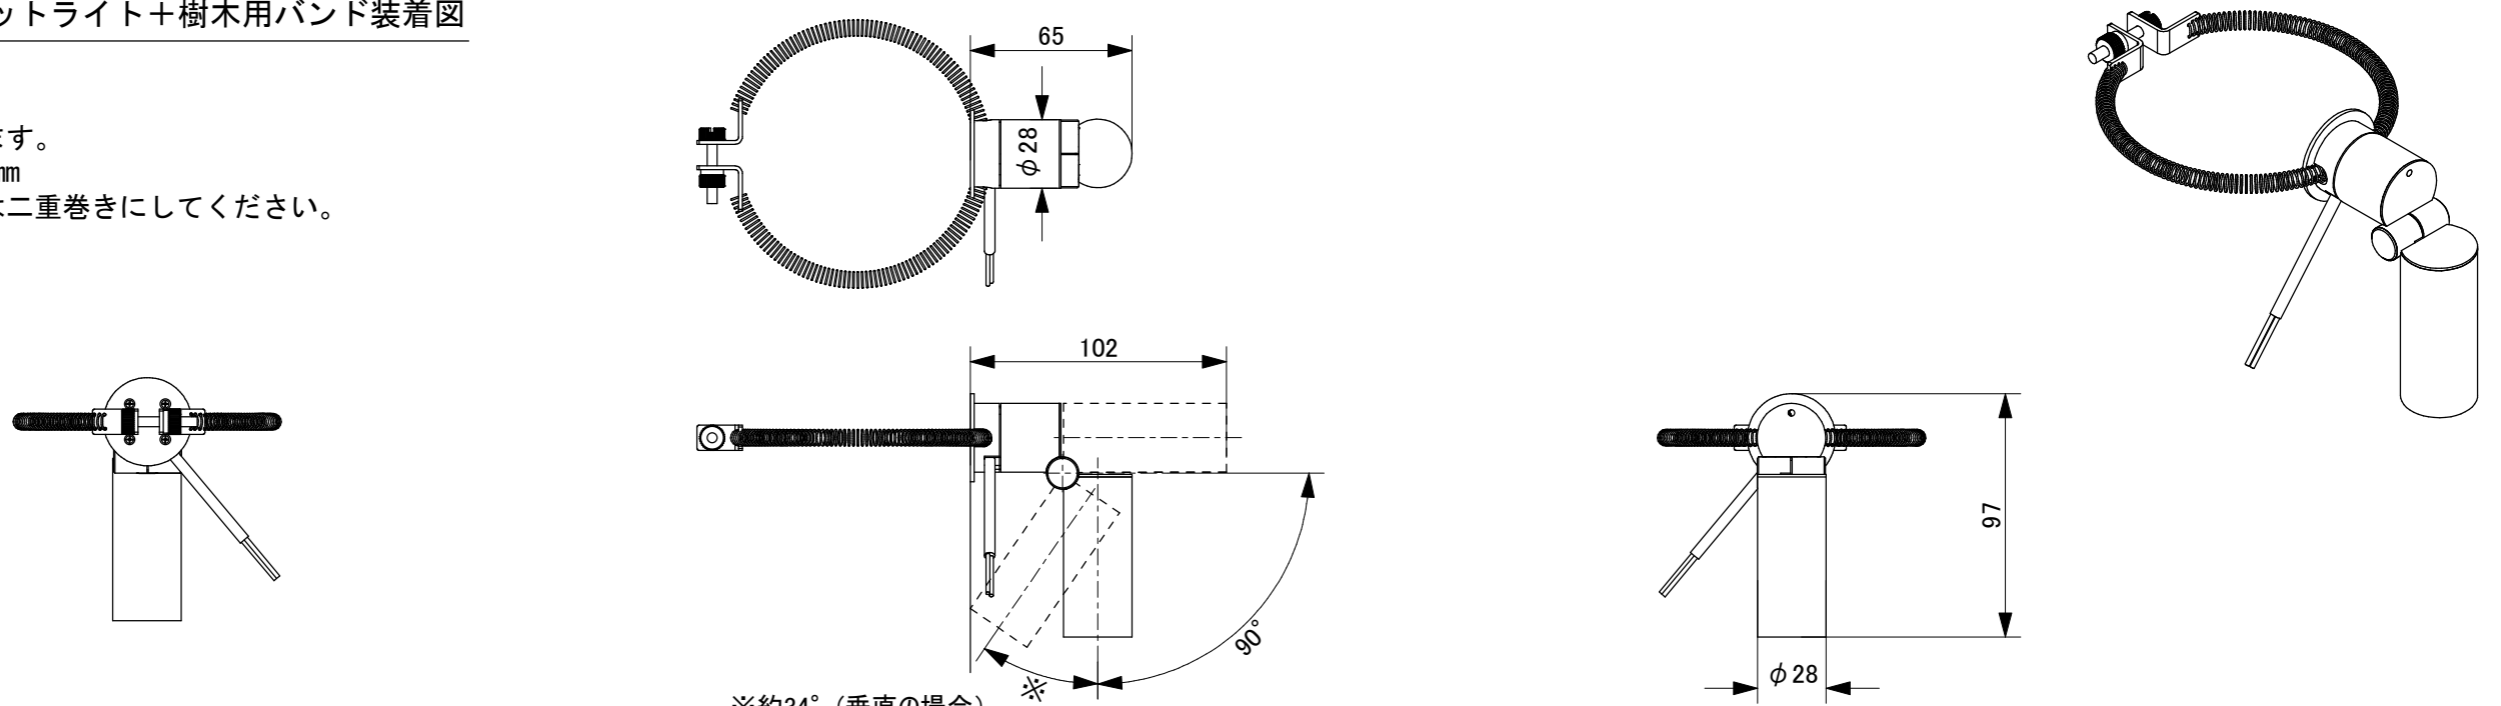

■ 屋外用マイクロスポットライト+樹木用バンド装着図

(縮尺 1:3)

伸縮式のバンドになります。  
 適合直径：φ75～φ125mm  
 ※φ75mm以下の場合には二重巻きにしてください。

※約34°(垂直の場合)  
 土台が回転していればこの限りではない。

6			
5			
4			
3	M4×6 小頭皿ねじ		2本(付属品)
2	スプリングバンド	SUS	黒
1	樹木バンドベース	AL	黒アルマイト
No.	Parts 部品	Material 材料	Memo 備考

Date 日付	2022/3/24	Scale 縮尺	1:2	Title 名称	樹木用バンド(単品)
Draft 製図	Y. Terabe	Weight 重量	***g	Product No. 製品番号	OSP-TB-S1
Check 検図	T. Inaba	Unit 単位	mm	 TOKI CORPORATION トキ・コーポレーション株式会社	
Approve 承認	C. Ishibiki	Size 用紙	A3		