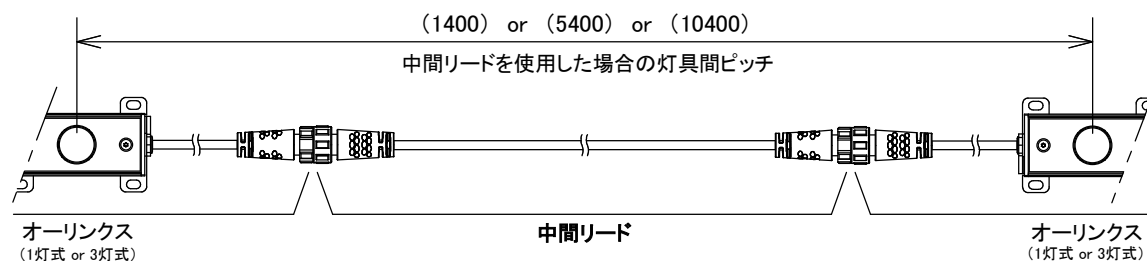

※  
 ・本製品は、当社オーリンクスの専用オプションとなります。  
 ・本製品は、切断加工を行わないでください。  
 (必ず所定長さの状態でご使用ください。)

■ 接続図(縮尺1:4)

■ 長さ [3種類]

下記長さからご選定ください。

- ・ 1m (1000mm)
- ・ 5m (5000mm)
- ・ 10m (10000mm)

6			
5			
4			
3			
2	防水コネクタ	PA6	
1	ケーブル	PVC	芯線: AWG18
No.	Parts 部品	Material 材料	Memo 備考

Date 日付 2019.2.18  
 Draft 製図 D.Miwa  
 Check 検図 T.Inaba  
 Approve 承認 C.Ishibiki

Scale 縮尺 1:1  
 Weight 重量 -  
 Unit 単位 mm  
 Size 用紙 A4

Title 名称 OLS中間リード 仕様図

Product No. 製品品番 OLS-EXT-      m 長さ

 TOKI CORPORATION  
 トキ・コーポレーション株式会社