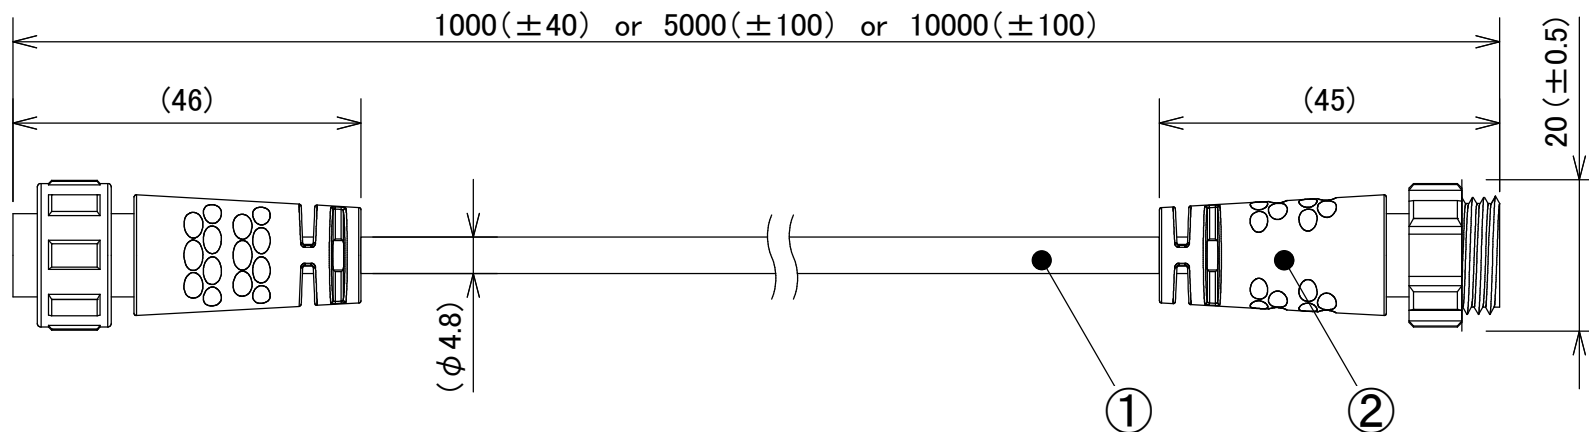

※  
 ・本製品は、当社オーリンクスの専用オプションとなります。  
 ・本製品は、切断加工を行わないでください。  
 (必ず所定長さの状態でご使用ください。)

■ 接続図(縮尺1:4)

■ 長さ [3種類]

下記長さからご選定ください。

- ・ 1m (1000mm)
- ・ 5m (5000mm)
- ・ 10m (10000mm)

6			
5			
4			
3			
2	防水コネクタ	PA6	
1	ケーブル	PVC	芯線: AWG18
No.	Parts 部品	Material 材料	Memo 備考

Date 日付 2019.2.18  
 Draft 製図 D.Miwa  
 Check 検図 T.Inaba  
 Approve 承認 C.Ishibiki

Scale 縮尺 1:1  
 Weight 重量 -  
 Unit 単位 mm  
 Size 用紙 A4

Title 名称 OLS中間リード 仕様図

Product No. 製品品番 OLS-EXT-      m 長さ

 TOKI CORPORATION  
 トキ・コーポレーション株式会社