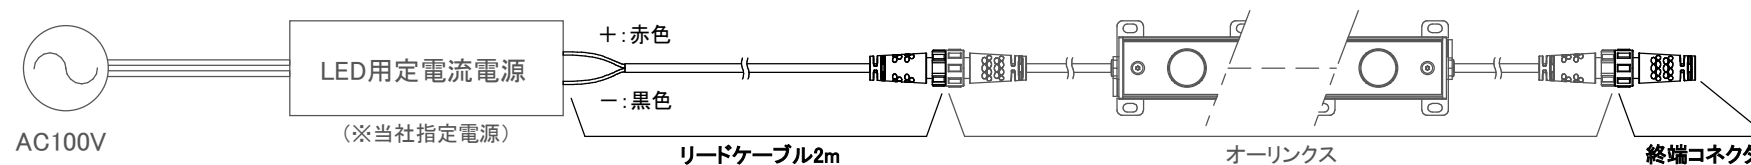

※
 ・本製品は、当社オーリンクスの専用品となります。
 ・1系統につき、必ず1セットご注文ください。
 ・リードケーブルを延長する場合は、接続箇所を
 シースごと確実な防水・絶縁処理を施してください。

■ 接続図(縮尺1:4)

6			
5			
4			
3			
2	防水コネクタ	PA6	
1	ケーブル	PVC	芯線:AWG18
No.	Parts 部品	Material 材料	Memo 備考

Date 日付 2019.2.18

Draft 製図 D.Miwa

Check 検図 T.Inaba

Approve 承認 C.Ishibiki

Scale 縮尺 1:1

Weight 重量 -

Unit 単位 mm

Size 用紙 A4

Title 名称 OLSリードケーブル2m・終端コネクタセット 仕様図