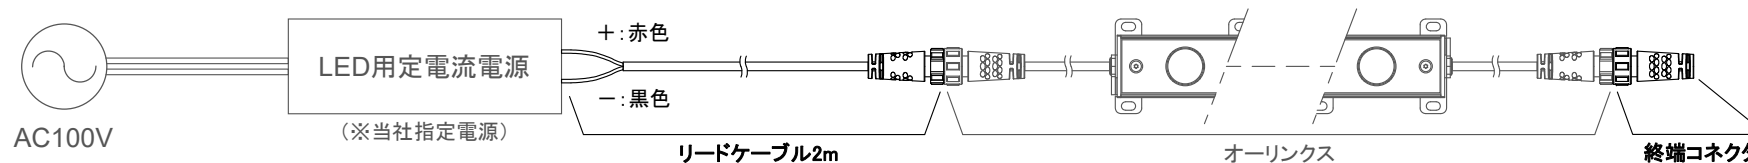

※
 ・本製品は、当社オーリンクスの専用品となります。
 ・1系統につき、必ず1セットご注文ください。
 ・リードケーブルを延長する場合は、接続箇所を
 シースごと確実な防水・絶縁処理を施してください。

■ 接続図(縮尺1:4)

No.	Parts 部品	Material 材料	Memo 備考
6			
5			
4			
3			
2	防水コネクタ	PA66	
1	ケーブル	PVC	芯線: AWG18