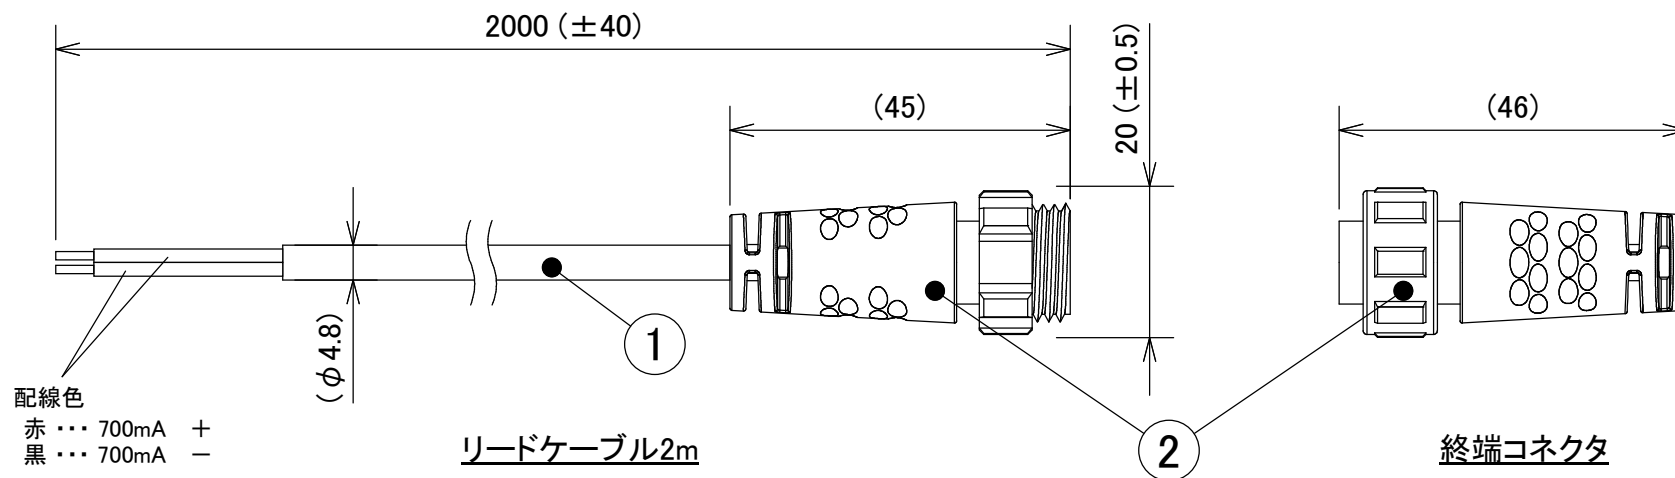

※
 ・本製品は、当社オーリンクスの専用品となります。
 ・1系統につき、必ず1セットご注文ください。
 ・リードケーブルを延長する場合は、接続箇所を
 シースごと確実な防水・絶縁処理を施してください。

■ 接続図(縮尺1:4)

6			
5			
4			
3			
2	防水コネクタ	PA6	
1	ケーブル	PVC	芯線:AWG18
No.	Parts 部品	Material 材料	Memo 備考

Date 日付 2019.2.18

Draft 製図 D.Miwa

Check 検図 T.Inaba

Approve 承認 C.Ishibiki

Scale 縮尺 1:1

Weight 重量 -

Unit 単位 mm

Size 用紙 A4

Title 名称 OLSリードケーブル2m・終端コネクタセット 仕様図