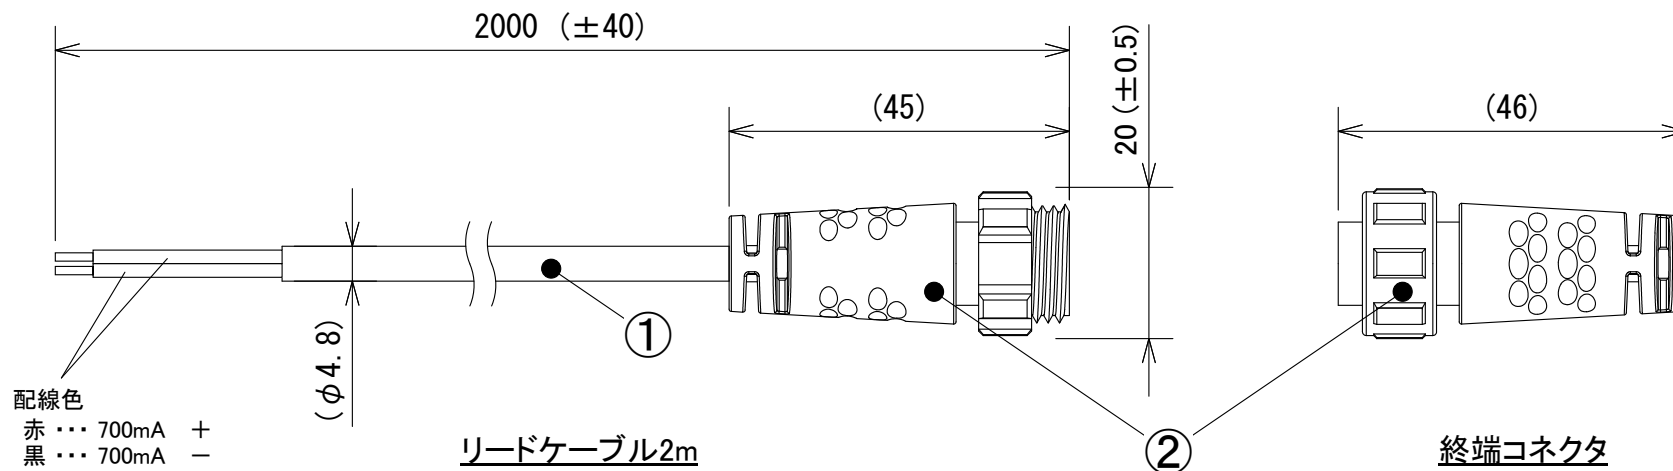

※
 ・本製品は、当社オーリンクスの専用品となります。
 ・1系統につき、必ず1セットご注文ください。
 ・リードケーブルを延長する場合は、接続箇所を
 シースごと確実な防水・絶縁処理を施してください。

■ 接続図(縮尺1:4)

No.	Parts 部品	Material 材料	Memo 備考
6			
5			
4			
3			
2	防水コネクタ	PA66	
1	ケーブル	PVC	芯線: AWG18

Date 日付 2019. 2. 18

Draft 製図 D.Miwa

Check 検図 T.Inaba

Approve 承認 C.Ishibiki

Scale 縮尺 1:1

Weight 重量 -

Unit 単位 mm

Size 用紙 A4

Title 名称 OLSリードケーブル2m・終端コネクタセット 仕様図

Product No. 製品番号 OLS-CON-2m/EC

TOKI CORPORATION

Tel 03-5763-6121 Fax 03-5763-6130