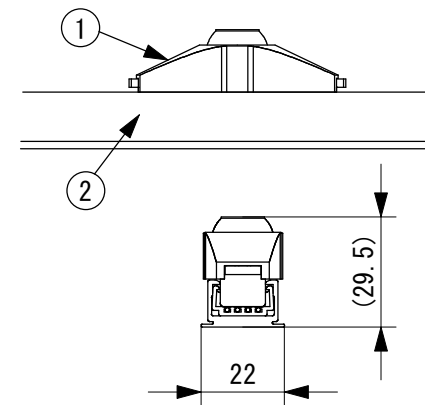

品番例)

MTK01 - 30K - 30D - B
光源色   配光   灯体色