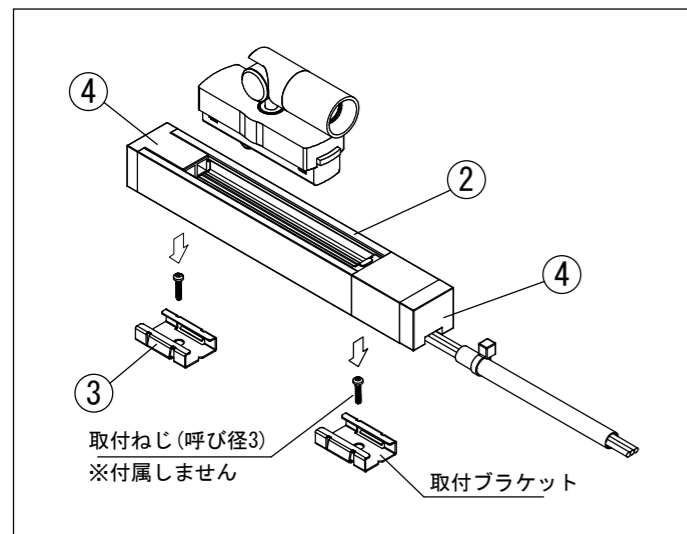

■ レール装着時寸法

■ 器具取付参考図 (②~④は別売になります。)

■ 推奨施工寸法 (縮尺1:2)

定格仕様

- ・ 定格電圧 : DC24V
- ・ 消費電力 : 2.6W
- ・ 光源色 : 27K、HC27K : 2700K  
30K、HC30K : 3000K  
35K、HC35K : 3500K  
40K、HC40K : 4000K  
50K、HC50K : 5000K
- ・ 配光角 : 16D, 24D, 30D
- ・ 灯体色 : B(ブラック), W(ホワイト)
- ・ 演色性 : 標準 : Ra85  
高演色(HC) : Ra95

No.	Parts 部品	Material 材料	Memo 備考
5			
4	給電フィーダーセット		MIN-LC-B(W) リード線 AWG20x3 別売品
3	取付ブラケット	SUS	ミニマルトラックレール 付属品
2	ミニマルトラックレール	AL	MIN-TK24V-B(W) 製作可能長さ : 0.2m~2.4m 別売品
1	マイクロライトキャノン	AL	

Date 日付	2019/5/7	Scale 縮尺	1 : 1	Title 名称	マイクロライトキャノン
Draft 製図	Terabe	Weight 重量	33g (灯体)	Product No.	MLC02-__K-__D-__
Check 検図	Inaba	Unit 単位	mm	製品番号	光源色 配光 灯体色
Approve 承認	Ishibiki	Size 用紙	A3	<b>TOKI CORPORATION</b> Tel 03-5763-6121 Fax 03-5763-6130	