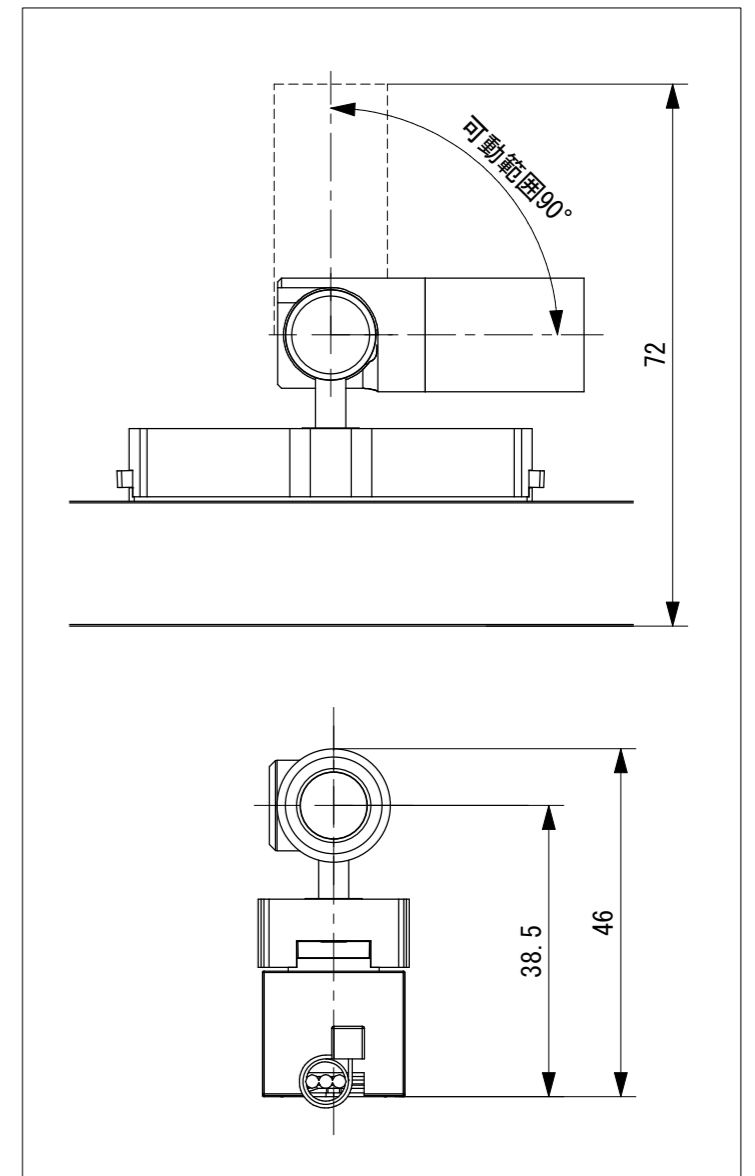

■ レール装着時寸法

■ 器具取付参考図 (②~④は別売になります。)

■ 推奨施工寸法 (縮尺1:2)

定格仕様

- ・ 定格電圧 : DC24V
- ・ 消費電力 : 2.6W
- ・ 光源色 : 27K、HC27K : 2700K  
30K、HC30K : 3000K  
35K、HC35K : 3500K  
40K、HC40K : 4000K  
50K、HC50K : 5000K
- ・ 配光角 : 16D, 24D, 30D
- ・ 灯体色 : B(ブラック), W(ホワイト)
- ・ 演色性 : 標準 : Ra85  
高演色(HC) : Ra95

No.	Parts 部品	Material 材料	Memo 備考
5			
4	給電フィーダーセット		MIN-LC-B(W) リード線 AWG20x3 別売品
3	取付ブラケット	SUS	ミニマルトラックレール 付属品
2	ミニマルトラックレール	AL	MIN-TK24V-B(W) 製作可能長さ : 0.2m~2.4m 別売品
1	マイクロライトキャノン	AL	

Date 日付	2019/5/7	Scale 縮尺	1 : 1	Title 名称	マイクロライトキャノン
Draft 製図	Terabe	Weight 重量	33g (灯体)	Product No.	MLC02-__K-__D-__
Check 検図	Inaba	Unit 単位	mm	製品番号	光源色 配光 灯体色
Approve 承認	Ishibiki	Size 用紙	A3	<b>TOKI CORPORATION</b> Tel 03-5763-6121 Fax 03-5763-6130	