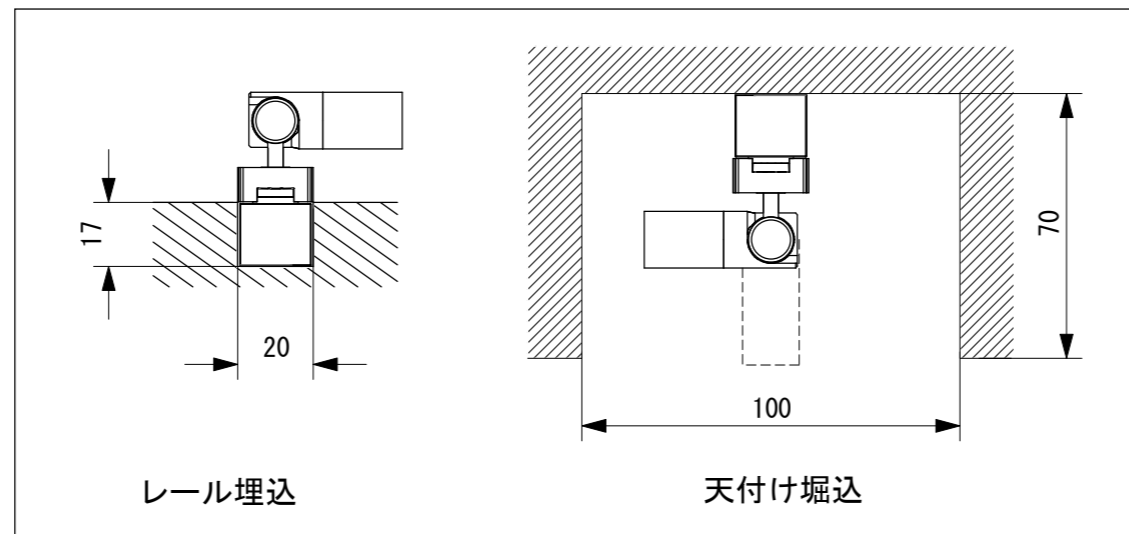

■ レール装着時寸法

■ 器具取付参考図 (②~④は別売になります。)

■ 推奨施工寸法 (縮尺1:2)

定格仕様

- ・ 定格電圧 : DC24V
- ・ 消費電力 : 2.6W
- ・ 光源色 : 27K、HC27K : 2700K  
30K、HC30K : 3000K  
35K、HC35K : 3500K  
40K、HC40K : 4000K  
50K、HC50K : 5000K
- ・ 配光角 : 16D, 24D, 30D
- ・ 灯体色 : B(ブラック), W(ホワイト)
- ・ 演色性 : 標準 : Ra85  
高演色(HC) : Ra95

No.	Parts 部品	Material 材料	Memo 備考
5			
4	給電フィーダーセット		MIN-LC-B(W) リード線 AWG20x3 別売品
3	取付ブラケット	SUS	ミニマルトラックレール 付属品
2	ミニマルトラックレール	AL	MIN-TK24V-B(W) 製作可能長さ : 0.2m~2.4m 別売品
1	マイクロライトキャノン	AL	

Date 日付	2019/5/7	Scale 縮尺	1 : 1	Title 名称	マイクロライトキャノン
Draft 製図	Terabe	Weight 重量	33g (灯体)	Product No.	MLC02-__K-__D-__
Check 検図	Inaba	Unit 単位	mm	製品番号	光源色 配光 灯体色
Approve 承認	Ishibiki	Size 用紙	A3	<b>TOKI CORPORATION</b> Tel 03-5763-6121 Fax 03-5763-6130	