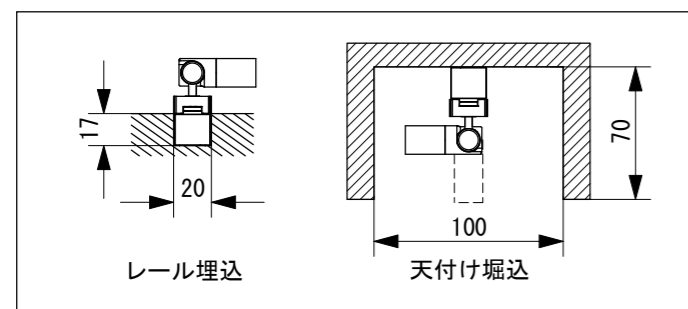

リード線
 赤：DC24V (+)
 黒：DC24V (-)
 黄：調光

※取付ブラケット
 取付ビスは付属しません。
 呼びφ3.0mmのものを下地の種類に合わせて現場でご用意ください。

■推奨施工寸法 (縮尺1:4)

■取付ブラケット数量表

ミニマルトラックレールの長さによって取付ブラケットの付属数量も変わります。

ミニマルトラックレール長さ	標準付属数	壁付け時の必要数
0.9mまで	2	+2(計4個で取り付け)
1.8mまで	3	+2(計5個で取り付け)
2.4mまで	4	+2(計6個で取り付け)

【壁付(横付)施工で追加購入される場合】
 取付ブラケット
 MIN-BKT2(2個入り)

5			
4			
3	給電フィーダーセット		MIN-LC-B(W) リード線 AWG20x3 B:黒 W:白
2	取付ブラケット	SUS	ミニマルトラックレール 付属品※
1	ミニマルトラックレール	AL	MIN-TK24V-B(W) B:黒 W:白 製作可能長さ: 0.2m~2.4m
No.	Parts 部品	Material 材料	Memo 備考