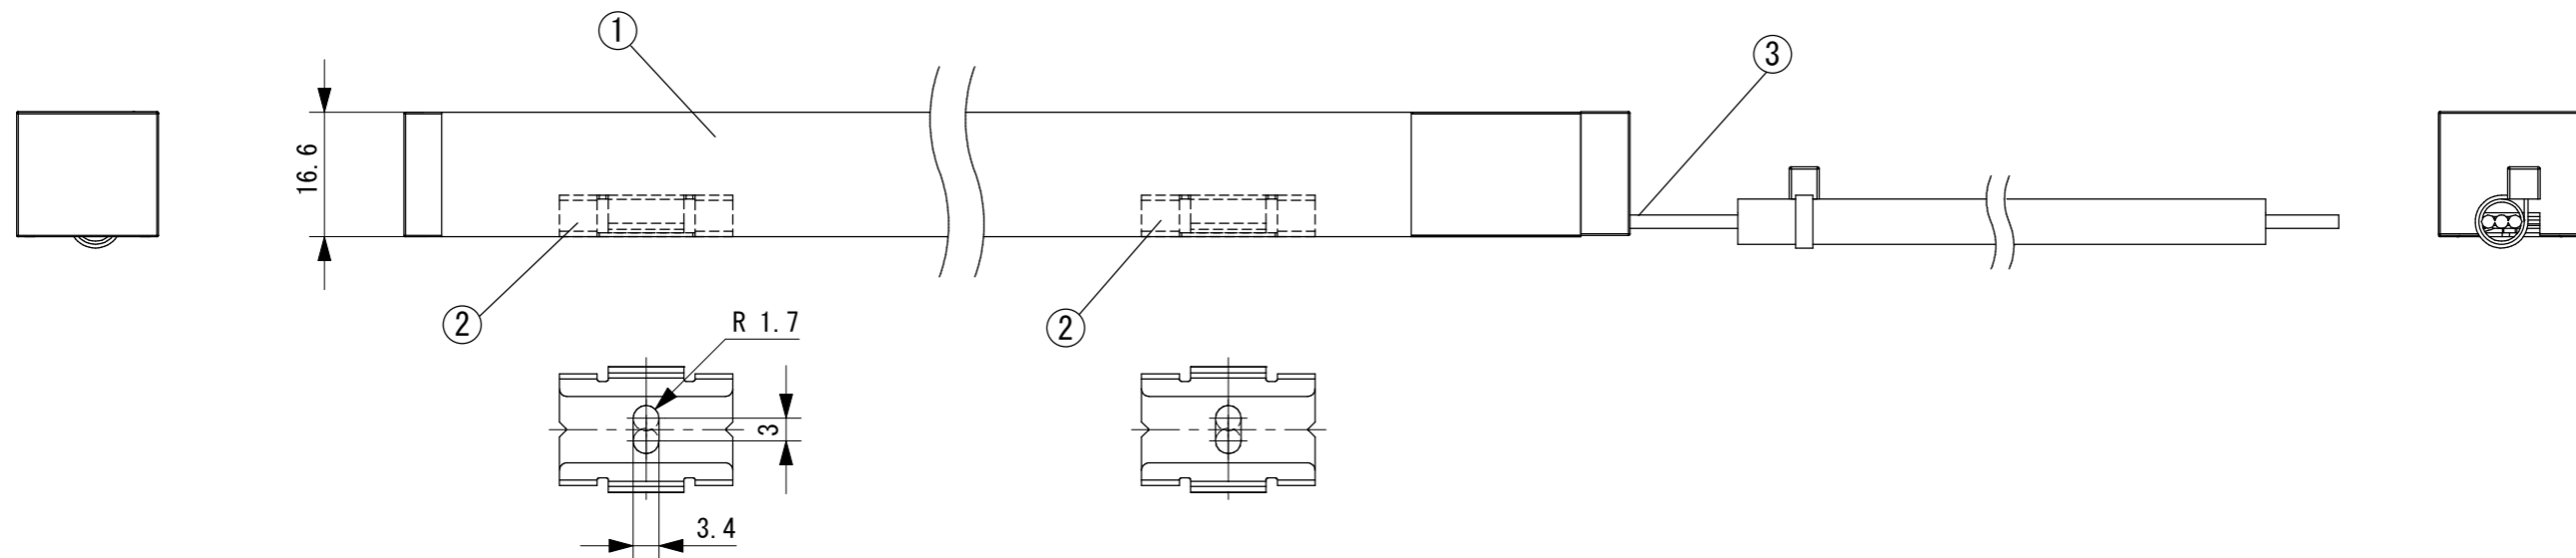

リード線
 赤：DC24V (+)
 黒：DC24V (-)
 黄：調光

※取付ブラケット
 取付ビスは付属しません。
 呼びφ3.0mmのものを下地の種類に合わせて現場でご用意ください。

■推奨施工寸法 (縮尺1:4)

■取付ブラケット数量表

ミニマルトラックレールの長さによって取付ブラケットの付属数量も変わります。

ミニマルトラックレール長さ	標準付属数	壁付け時の必要数
0.9mまで	2	+2(計4個で取り付け)
1.8mまで	3	+2(計5個で取り付け)
2.4mまで	4	+2(計6個で取り付け)

【壁付(横付)施工で追加購入される場合】
 取付ブラケット
 MIN-BKT2(2個入り)

5			
4			
3	給電フィーダーセット		MIN-LC-B(W) リード線 AWG20x3 B:黒 W:白
2	取付ブラケット	SUS	ミニマルトラックレール 付属品※
1	ミニマルトラックレール	AL	MIN-TK24V-B(W) B:黒 W:白 製作可能長さ: 0.2m~2.4m
No.	Parts 部品	Material 材料	Memo 備考

Date 日付 2019/5/7
 Draft 製図 Terabe
 Check 検図 Inaba
 Approve 承認 Ishibiki

Scale 縮尺 1:1
 Weight 重量 ***
 Unit 単位 mm
 Size 用紙 A3

Title 名称 ミニマルトラックレール 給電フィーダーセット
 Product No. 製品番号 MIN-TK24V-
 MIN-LC-色

TOKI CORPORATION
 トキ・コーポレーション株式会社