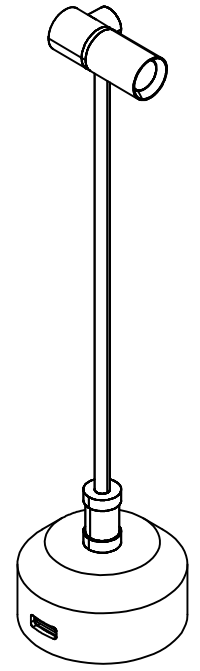

USB給電スタンドのみの製品です。
 灯具及びUSBケーブル付属しません。

取付イメージ

定格仕様

定格入力 : DC5V 350mA
 定格出力 : 350mA
 使用温度範囲 : 0-40°C
 USB Type-C接続

4	スイッチ		ON-OFF / 無段階調光
3	電源入力コネクタ		USB Type-C
2	マイクロスポットライト専用ジャック		マイクロスポットライト専用差込口
1	本体	アルミ	表面処理 : 黒アルマイト
No.	Parts 部品	Material 材料	Memo 備考

Date 日付 2022/8/29

Draft 製図 Y. Kato

Check 検図 T. Shimamura

Approve 承認 C. Ishibiki

Scale 縮尺 1:1

Weight 重量 75g

Unit 単位 mm

Size 用紙 A4