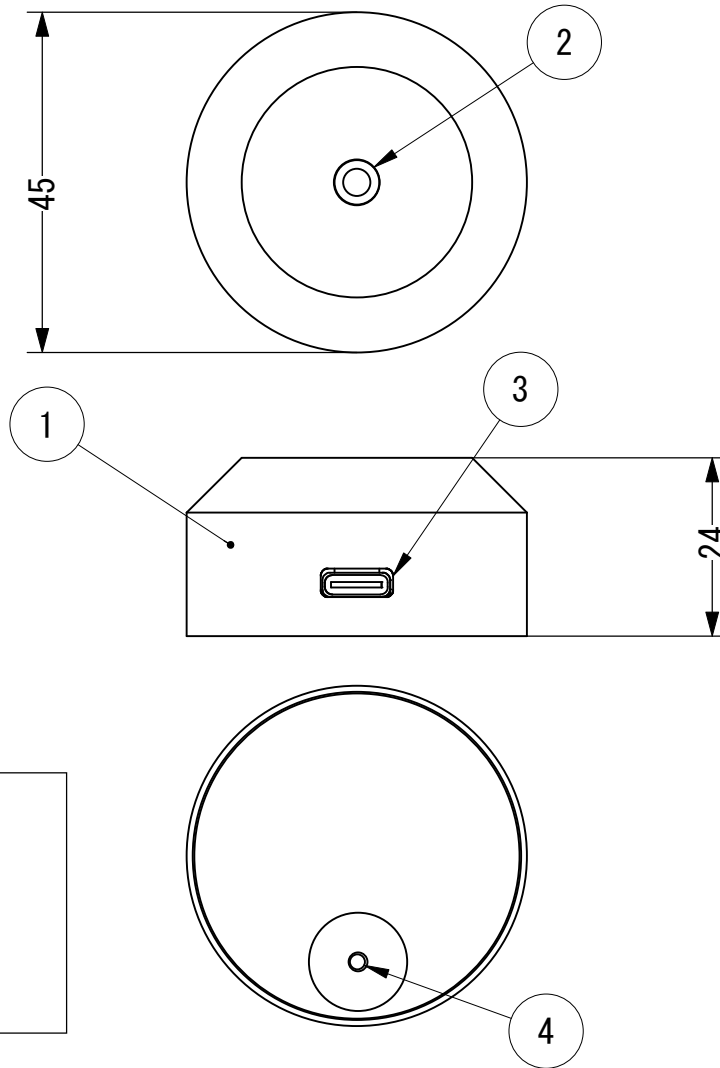

USB給電スタンドのみの製品です。
 灯具及びUSBケーブル付属しません。

取付イメージ

定格仕様

定格入力 : DC5V 350mA
 定格出力 : 350mA
 使用温度範囲 : 0-40°C
 USB Type-C接続

4	スイッチ		ON-OFF / 無段階調光
3	電源入力コネクタ		USB Type-C
2	マイクロスポットライト専用ジャック		マイクロスポットライト専用差込口
1	本体	アルミ	表面処理 : 黒アルマイト
No.	Parts 部品	Material 材料	Memo 備考

Date 日付 2022/8/29

Draft 製図 Y. Kato

Check 検図 T. Shimamura

Approve 承認 C. Ishibiki

Scale 縮尺 1:1

Weight 重量 75g

Unit 単位 mm

Size 用紙 A4