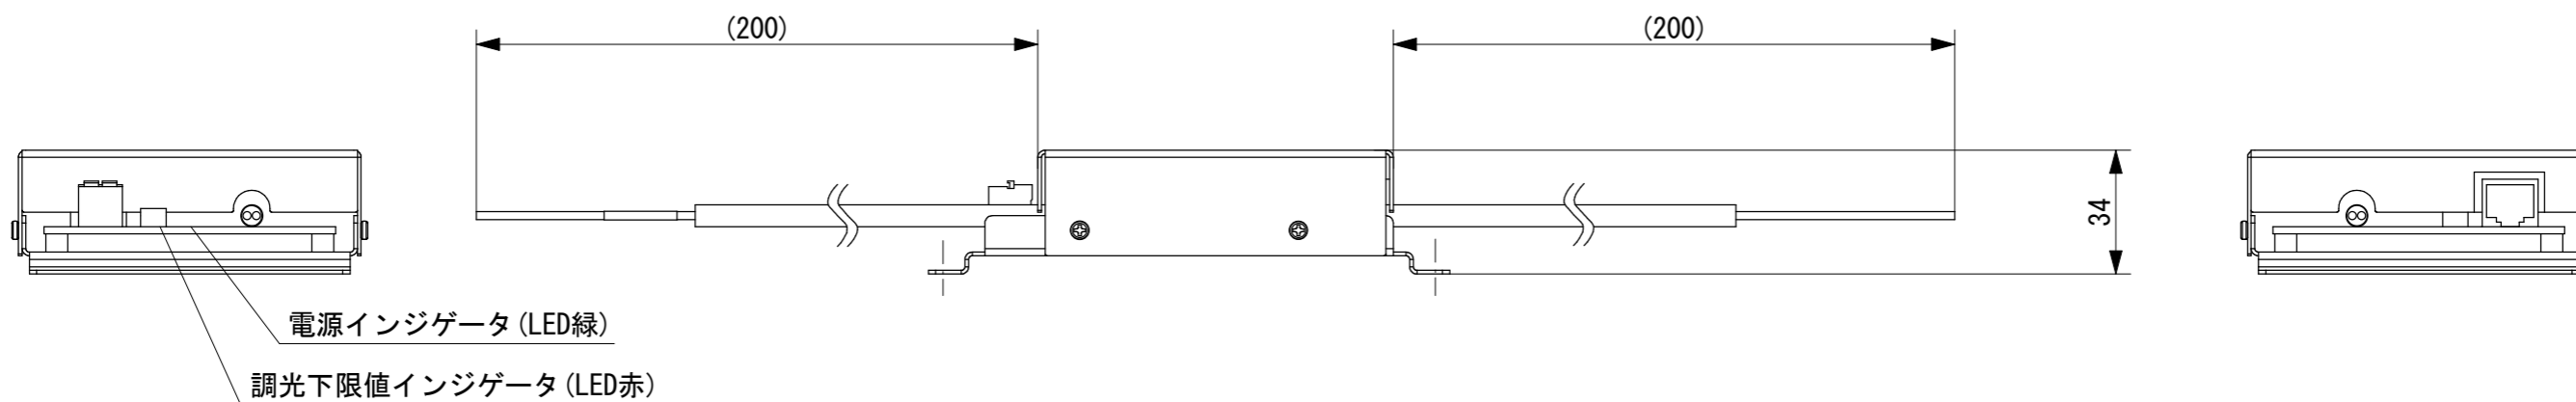

定格仕様	
入力電圧	: DC24V
最大定格電流	: 5A
出力方式	: PWM, 500Hz
PWM調光信号消費電流	: 7mA
使用温度範囲	: 0-40°C (室内専用)

7	ケース	SPC	黒塗装
6	電源入力ケーブル		
5	負荷出力線	PVC	AWG16×2
4	電源入力線	PVC	AWG16×2
3	信号出力コネクタ		使用しません
2	下限値調整トリマ		
1	PWM調光信号入力端子		単線 AWG28~14 (0.3~1.6mm) より線 AWG24~16 (0.2~1.25sq)
No.	Parts 部品	Material 材料	Memo 備考

Date 日付	2021/6/8	Scale 縮尺	1:2
Draft 製図	Y. Terabe	Weight 重量	315g
Check 検図	T. Inaba	Unit 単位	mm
Approve 承認	C. Ishibiki	Size 用紙	A3

Title 名称 PWMコンバータ(屋外用グラディ専用)

Product No. 製品番号 LC-PWM-SCDPJ-GRX

TOKI CORPORATION
トキ・コーポレーション株式会社