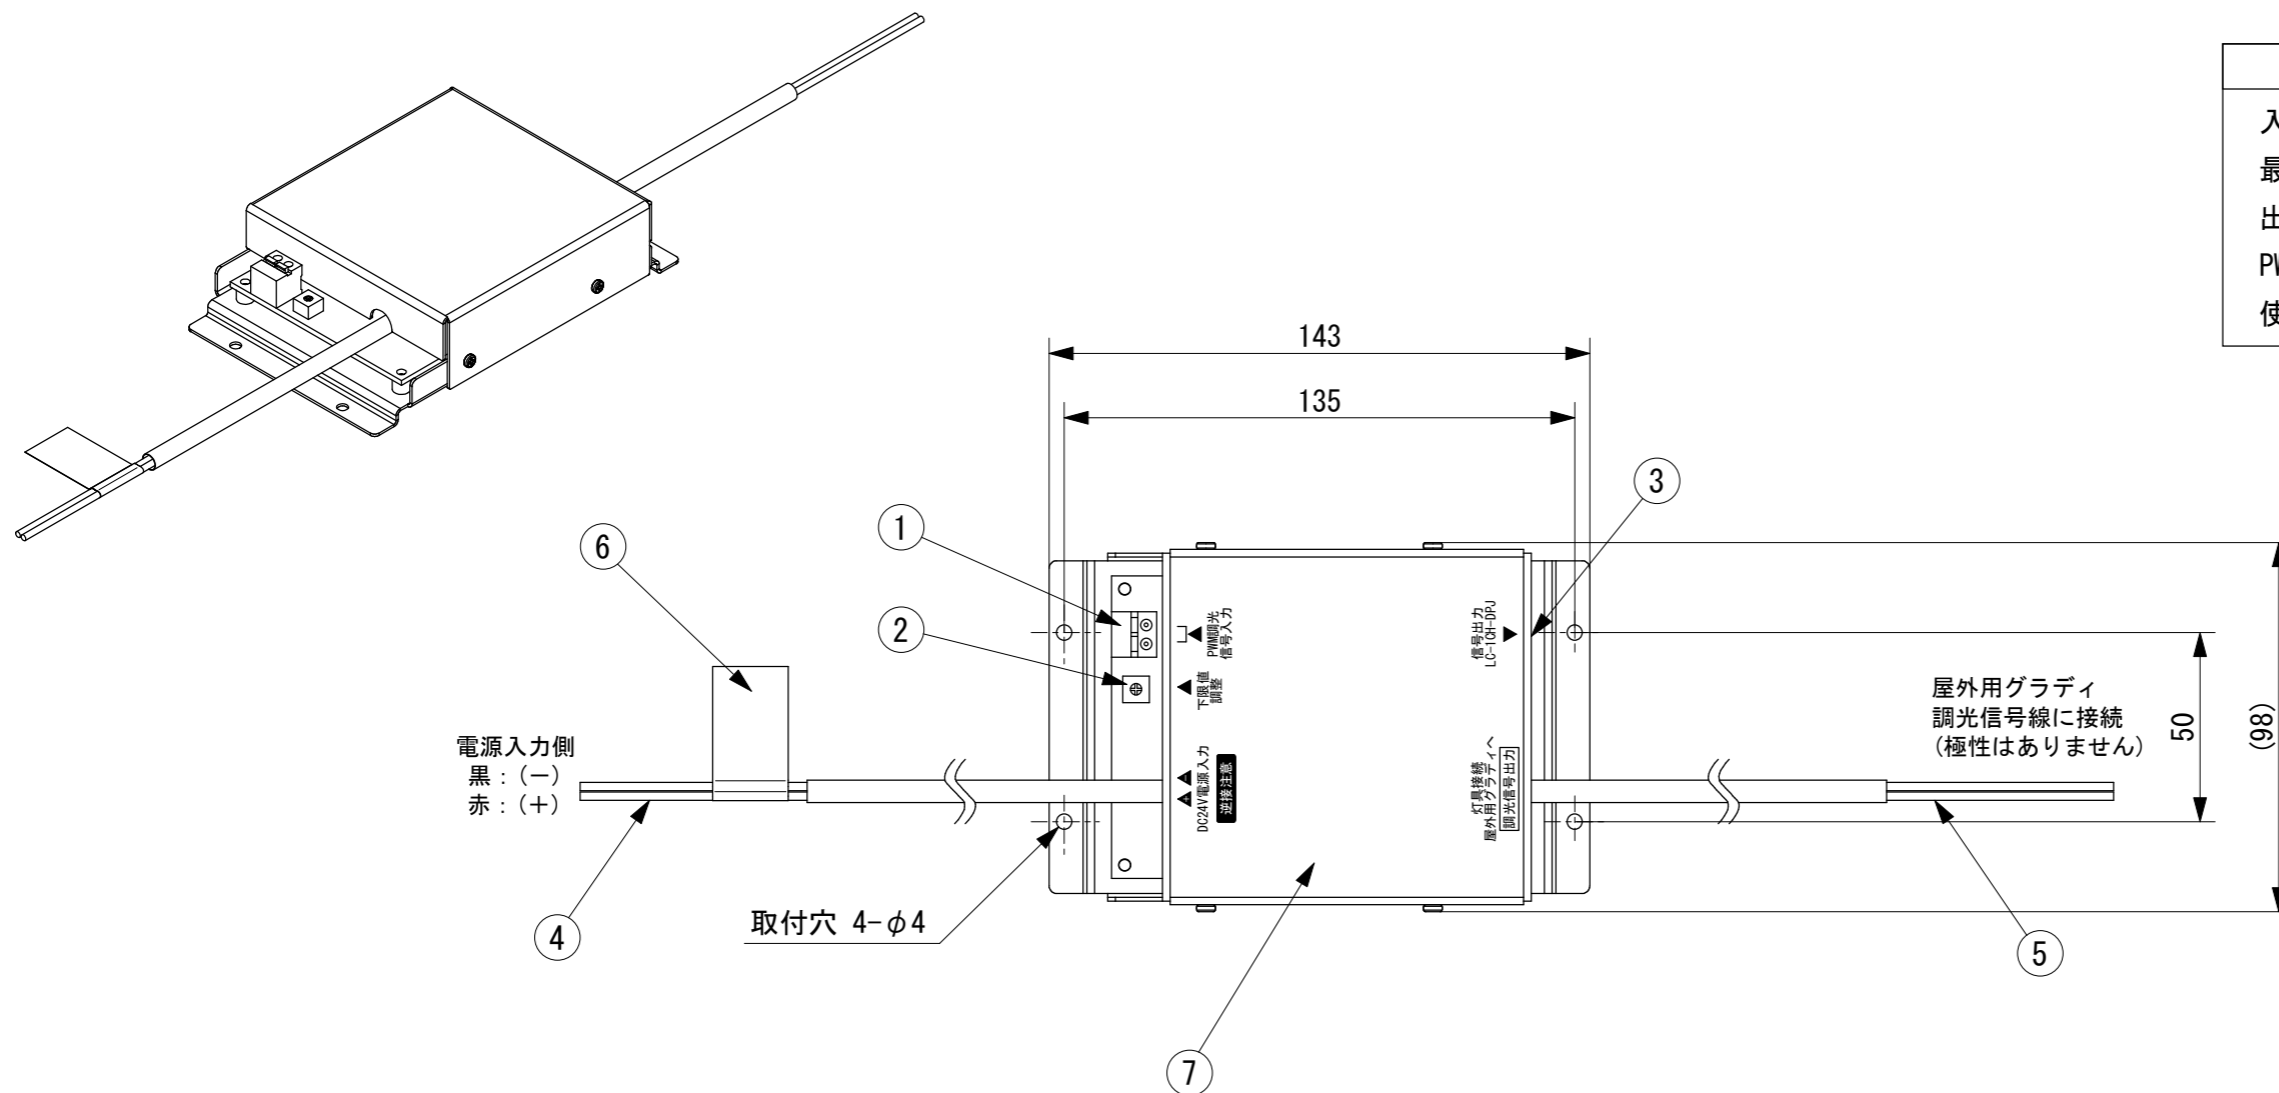

定格仕様	
入力電圧	: DC24V
最大定格電流	: 5A
出力方式	: PWM, 500Hz
PWM調光信号消費電流	: 7mA
使用温度範囲	: 0-40°C (室内専用)

7	ケース	SPC	黒塗装
6	電源入力ケーブル		
5	負荷出力線	PVC	AWG16×2
4	電源入力線	PVC	AWG16×2
3	信号出力コネクタ		使用しません
2	下限値調整トリマ		
1	PWM調光信号入力端子		単線 AWG28~14 (0.3~1.6mm) より線 AWG24~16 (0.2~1.25sq)
No.	Parts 部品	Material 材料	Memo 備考

Date 日付	2021/6/8	Scale 縮尺	1:2
Draft 製図	Y. Terabe	Weight 重量	315g
Check 検図	T. Inaba	Unit 単位	mm
Approve 承認	C. Ishibiki	Size 用紙	A3

Title 名称 PWMコンバータ(屋外用グラディ専用)

Product No. 製品番号 LC-PWM-SCDPJ-GRX

TOKI CORPORATION
トキ・コーポレーション株式会社