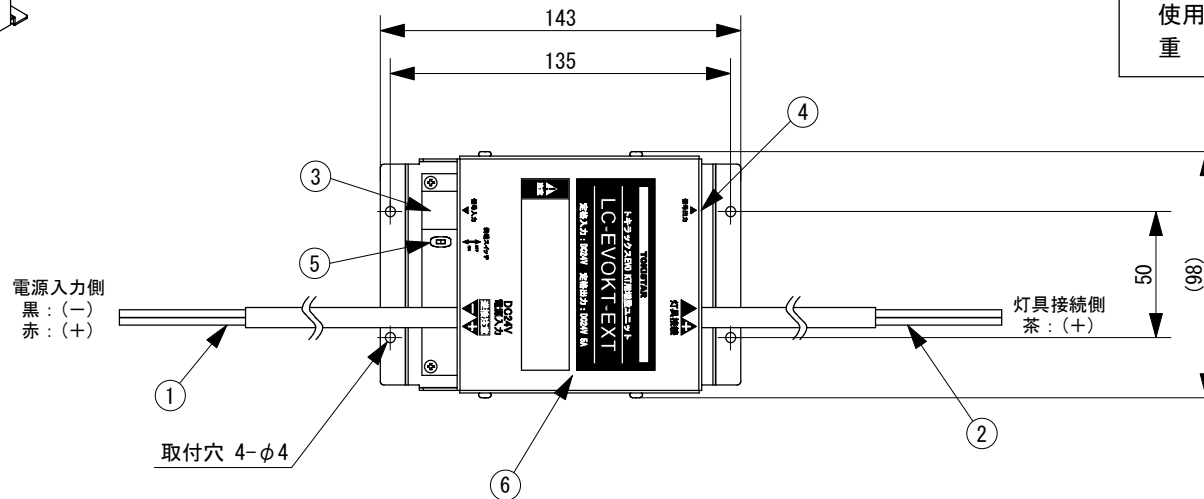

定格仕様	
入力電圧	: DC24V
出力電圧	: DC24V
最大定格電流	: 5A
使用温度範囲	: 0-40°C (室内専用)
重量	: 340g

※本製品の電源入力には+があります。故障の恐れがある為絶対に逆接しないでください。
 ※活線状態での配線・コネクタの抜き差しは、故障の恐れがある為絶対に行わないで下さい。
 ※終端スイッチは、本製品が信号送り配線の終端になる場合のみONにしてください。

6	ケース	SPC	黒塗装
5	終端スイッチ		
4	信号出力端子		LANケーブル CAT5以上 ストレート
3	信号入力端子		LANケーブル CAT5以上 ストレート
2	負荷出力線	PVC	AWG16×2 茶青
1	電源入力線	PVC	AWG16×2 赤黒
No.	Parts 部品	Material 材料	Memo 備考

Date 日付 2020. 10. 19
 Draft 製図 Y. Terabe
 Check 検図 K. Otani
 Approve 承認 C. Ishibiki

Scale 縮尺 1:3
 Weight 重量 340g
 Unit 単位 mm
 Size 用紙 A4

Title 名称 トキラックスEVO KT増設ユニット 仕様図

Product No. 製品番号 LC-EV0KT-EXT

 TOKI CORPORATION
 トキ・コーポレーション株式会社