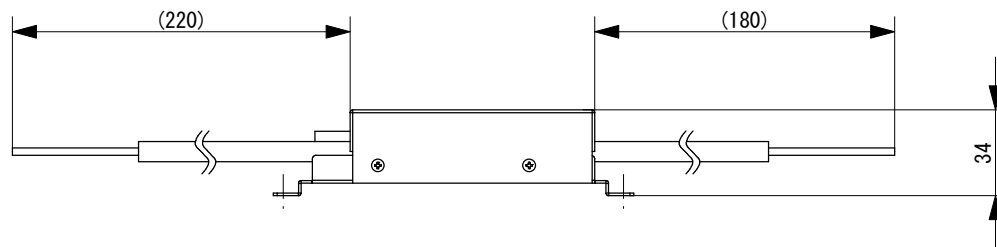

定格仕様	
入力電圧	: DC24V
出力電圧	: DC24V
最大定格電流	: 5A
使用温度範囲	: 0-40°C (室内専用)
重量	: 340g

※本製品の電源入力には+があります。故障の恐れがある為絶対に逆接しないでください。
 ※活線状態での配線・コネクタの抜き差しは、故障の恐れがある為絶対に行わないで下さい。
 ※終端スイッチは、本製品が信号送り配線の終端になる場合のみONにしてください。

6	ケース	SPC	黒塗装
5	終端スイッチ		
4	信号出力端子		LANケーブル CAT5以上 ストレート
3	信号入力端子		LANケーブル CAT5以上 ストレート
2	負荷出力線	PVC	AWG16×2 茶青
1	電源入力線	PVC	AWG16×2 赤黒
No.	Parts 部品	Material 材料	Memo 備考

Date 日付 2020. 10. 19
 Draft 製図 Y. Terabe
 Check 検図 K. Otani
 Approve 承認 C. Ishibiki

Scale 縮尺 1:3
 Weight 重量 340g
 Unit 単位 mm
 Size 用紙 A4

Title 名称 トキラックスEVO KT増設ユニット 仕様図

Product No. 製品番号 LC-EV0KT-EXT

 TOKI CORPORATION
 トキ・コーポレーション株式会社