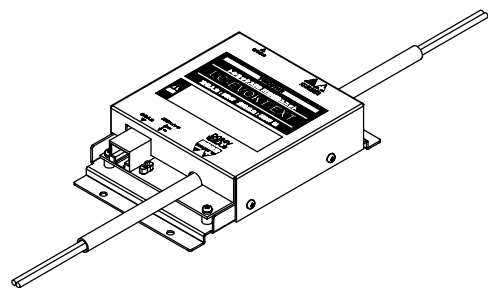

定格仕様	
入力電圧	: DC24V
出力電圧	: DC24V
最大定格電流	: 5A
使用温度範囲	: 0-40°C (室内専用)
重量	: 340g

※本製品の電源入力には+があります。故障の恐れがある為絶対に逆接しないでください。
 ※活線状態での配線・コネクタの抜き差しは、故障の恐れがある為絶対に行わないで下さい。
 ※終端スイッチは、本製品が信号送り配線の終端になる場合のみONにしてください。

6	ケース	SPC	黒塗装
5	終端スイッチ		
4	信号出力端子		LANケーブル CAT5以上 ストレート
3	信号入力端子		LANケーブル CAT5以上 ストレート
2	負荷出力線	PVC	AWG16×2 茶青
1	電源入力線	PVC	AWG16×2 赤黒
No.	Parts 部品	Material 材料	Memo 備考

Date 日付 2020. 10. 19
 Draft 製図 Y. Terabe
 Check 検図 K. Otani
 Approve 承認 C. Ishibiki

Scale 縮尺 1:3
 Weight 重量 340g
 Unit 単位 mm
 Size 用紙 A4

Title 名称 トキラックスEVO KT増設ユニット 仕様図

Product No. 製品番号 LC-EV0KT-EXT

 TOKI CORPORATION
 トキ・コーポレーション株式会社