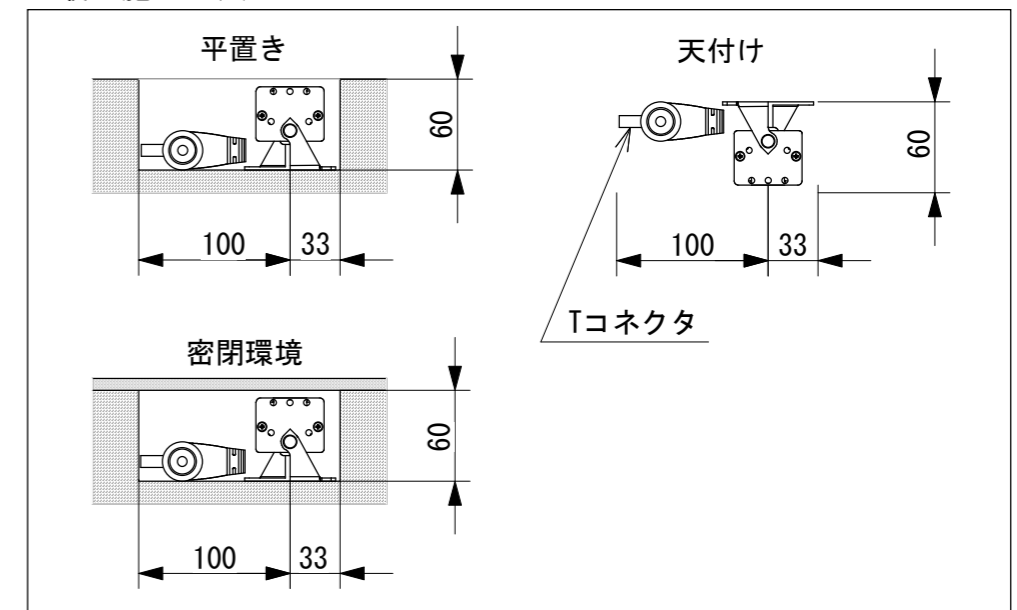

※別途、LED用直流電源(DC24V)、制御装置が必要です。
 ※防水コネクタは汚れや異物が無いことを確認し、ネジ式ですので緩みが無いよう最後までしっかり締め込んで下さい。
 ※送り接続しない灯具には必ず防水エンドキャップを装着して下さい。
 ※リード線を延長する際にはシーシごと確実な防水・絶縁処理を施して下さい。
 ※送り接続は、間隔をあけずに施工した場合、灯具長合計3m (4.5A@DC24V) までとなります。
 灯具間隔があく場合などは、電圧降下により接続可能数が異なりますので
 詳しくは当社までお問い合わせください。

灯具長さ (mm)	LED灯数 (灯)	LEDピッチ (mm)	入力電圧 (V)	電力 (W)	光源色	配光	重量 (g)	制御方式	保護等級
L300	3	100	24	12	白(4000K)、 赤、緑、青	20D	700	DMX	IP66準拠
L600	6			24			1400		
L900	9			36			2100		

■最小施工寸法

No.	Parts 部品	Material 材料	Memo 備考
6	電源ケーブル(出力側)	PVC/PA6	
5	電源ケーブル(入力側)	PVC/PA6	
4	発光部	PC	φ22.5mm
3	マウントベース(角度調整可)	SUS	
2	筐体-上	AL	無染色アルマイト
1	筐体-下	AL	無染色アルマイト

Date 日付	2020. 9. 18	Scale 縮尺	1:5	Title 名称	クロマスタウォッシュ
Draft 製図	Wakui	Weight 重量	***	Product No. 製品番号	KSW01-L____-RGBW-20D 灯具長さ
Check 検図	Otani	Unit 単位	mm	TOKI CORPORATION トキ・コーポレーション株式会社	
Approve 承認	Inaba	Size 用紙	A3		