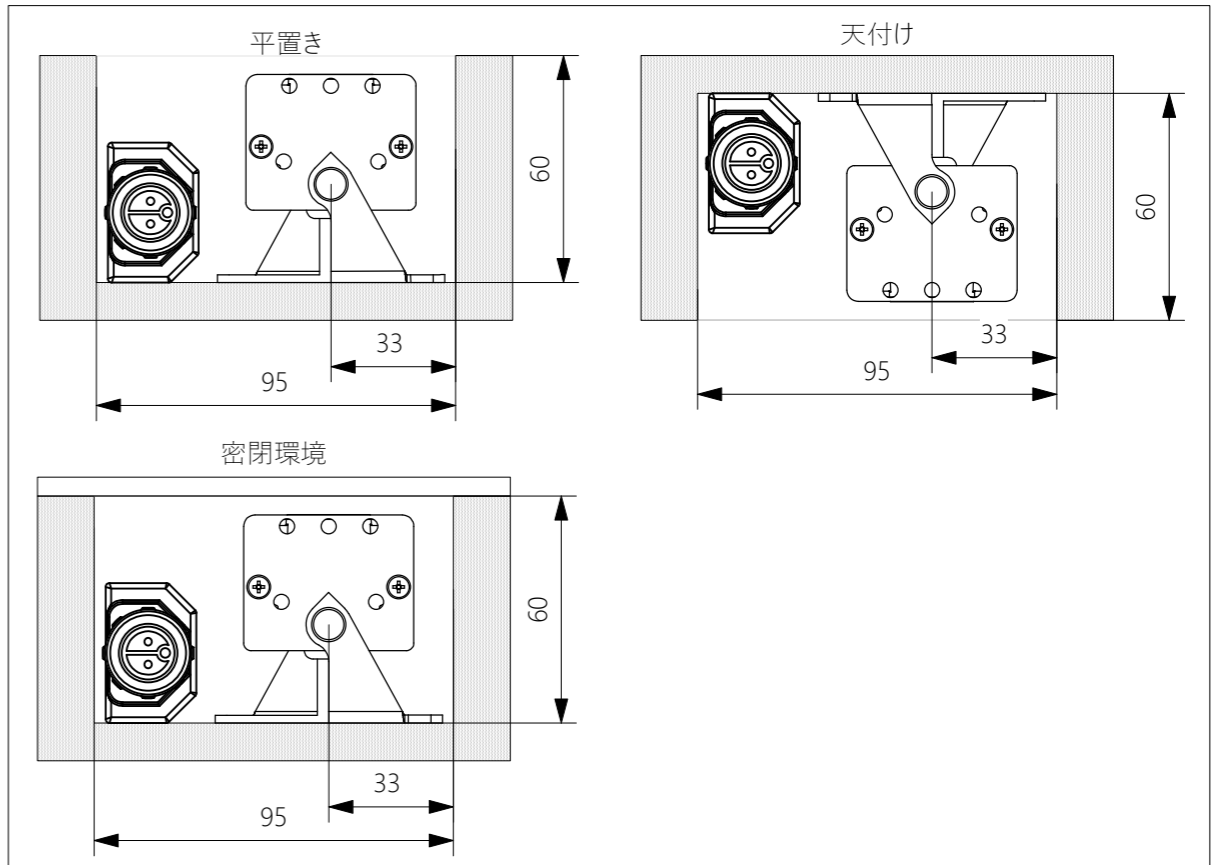

※別途、LED用直流電源(DC24V)、制御装置が必要です。
 ※防水コネクタは汚れや異物が無いことを確認し、ネジ式ですので緩みが無いよう最後までしっかり締め込んで下さい。
 ※送り接続しない灯具には必ず終端コネクタを装着してください。
 ※リード線を延長する際にはシースごと確実な防水・絶縁処理を施して下さい。
 ※送り接続は、間隔をあけずに施工した場合、灯具長合計3m (4.5A@DC24V) までとなります。
 灯具間隔があく場合などは、電圧降下により接続可能数が異なりますので詳しくは当社までお問い合わせください。

灯具長さ (mm)	LED灯数 (灯)	LEDピッチ (mm)	入力電圧 (V)	電力 (W)	光源色	配光	重量 (g)	制御方式	保護等級
L300	3	100	24	12	白(4000K)、赤、緑、青	20D	700	DMX	IP66準拠
L600	6			24			1400		
L900	9			36			2100		

■最小施工寸法

No.	Parts 部品	Material 材料	Memo 備考
6	電源ケーブル(出力側)	PVC/PA6	
5	電源ケーブル(入力側)	PVC/PA6	
4	発光部	PC	φ22.5mm
3	マウントベース(角度調整可)	SUS	
2	筐体-上	AL	無染色アルマイト
1	筐体-下	AL	無染色アルマイト

Date 日付	2020.9.18	Scale 縮尺	1:5	Title	クロマスタウォッシュ
Draft 製図	Wakui	Weight 重量	***	名称	
Check 検図	Otani	Unit 単位	mm	Product No.	KSW01-L____-RGBW-20D
Approve 承認	Inaba	Size 用紙	A3	製品番号	

TOKI CORPORATION
 トキ・コーポレーション株式会社