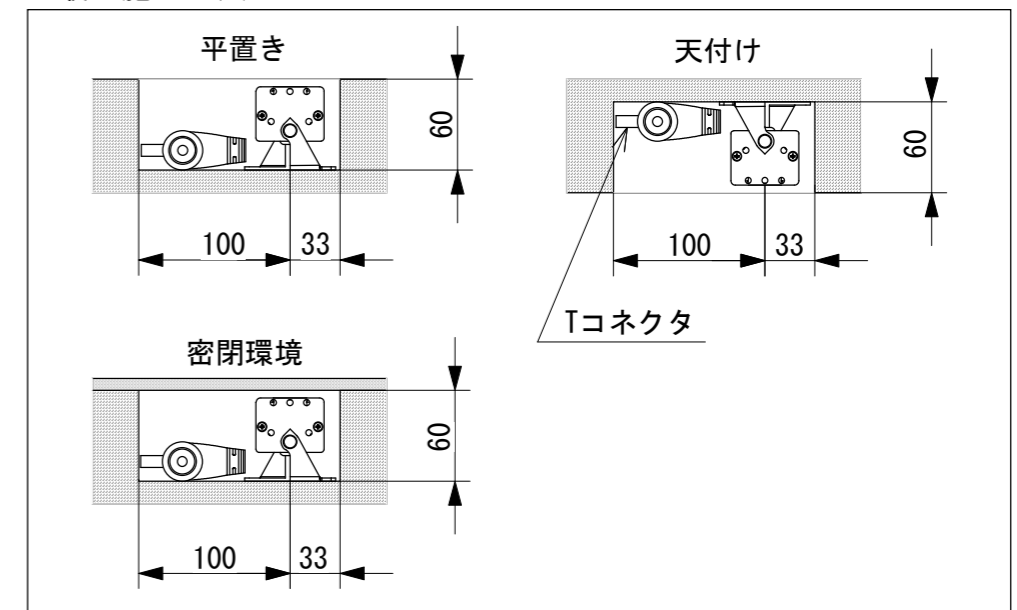

※別途、LED用直流電源(DC24V)、制御装置が必要です。
 ※防水コネクタは汚れや異物が無いことを確認し、ネジ式ですので緩みが無いよう最後までしっかり締め込んで下さい。
 ※送り接続しない灯具には必ず終端コネクタを装着してください。
 ※リード線を延長する際にはシースごと確実な防水・絶縁処理を施して下さい。
 ※送り接続は、間隔をあけずに施工した場合、灯具長合計3m (4.5A@DC24V) までとなります。
 灯具間隔があく場合などは、電圧降下により接続可能数が異なりますので
 詳しくは当社までお問い合わせください。

灯具長さ (mm)	LED灯数 (灯)	LEDピッチ (mm)	入力電圧 (V)	電力 (W)	光源色	配光	重量 (g)	制御方式	保護等級
L300	3	100	24	12	白(4000K)、赤、緑、青	20D	700	DMX	IP66準拠
L600	6			24			1400		
L900	9			36			2100		

■最小施工寸法

No.	Parts 部品	Material 材料	Memo 備考
6	電源ケーブル(出力側)	PVC/PA6	
5	電源ケーブル(入力側)	PVC/PA6	
4	発光部	PC	φ22.5mm
3	マウントベース(角度調整可)	SUS	
2	筐体-上	AL	無染色アルマイト
1	筐体-下	AL	無染色アルマイト

Date 日付	2020. 9. 18	Scale 縮尺	1:5	Title 名称	クロマスタウォッシュ
Draft 製図	Wakui	Weight 重量	***	Product No. 製品番号	KSW01-L-____-RGBW-20D 灯具長さ
Check 検図	Otani	Unit 単位	mm	TOKI CORPORATION トキ・コーポレーション株式会社	
Approve 承認	Inaba	Size 用紙	A3		