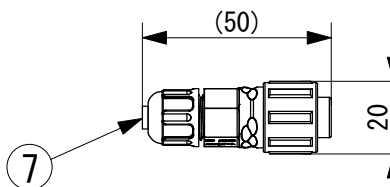

付属品

注意事項

※送り接続しない灯具には必ず終端コネクタを装着してください。
終端コネクタを未装着の場合、灯具が点滅する場合があります。

7	終端コネクタ	PA6	付属品
6	リード線	PVC	2C×18AWG+2C×22AWG
5	リード線	PVC	14AWG
4	リード線	PVC	2C×18AWG+3C×20AWG
3	信号側コネクタ	PA6	4PIN
2	電源側コネクタ	PA6	2PIN
1	灯具側コネクタ	PA6	6PIN
No.	Parts 部品	Material 材料	Memo 備考

Date 日付 2021/1/15
 Draft 製図 Y. Terabe
 Check 検図 T. Inaba
 Approve 承認 C. Ishibiki

Scale 縮尺 1:2
 Weight 重量 200g
 Unit 単位 mm
 Size 用紙 A4

Title 名称 Tコネクタ(終端コネクタ付)仕様図

Product No. 製品番号 KSW-CON-T/EC