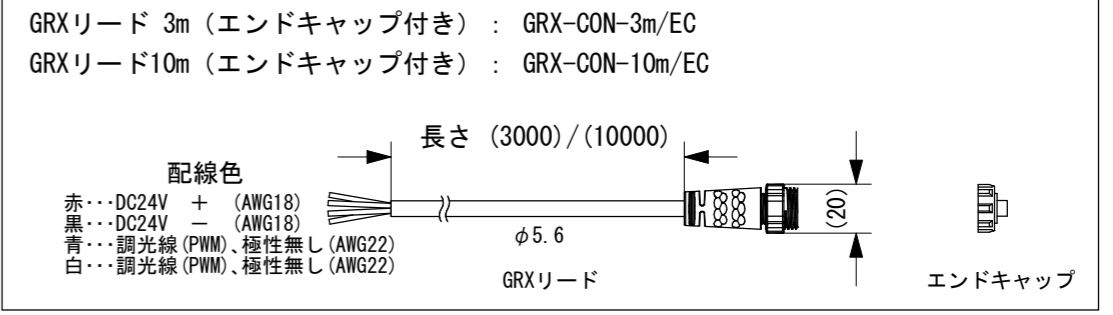

※別途、LED用直流電源 (DC24V) が必要です。  
 ※防水コネクタは汚れや異物が無いことを確認し、ネジ式ですので緩みが無いよう最後までしっかり締め込んで下さい。  
 ※送り接続しない灯具には必ず防水エンドキャップを装着してください。  
 ※リード線を延長する際はシースごと確実な防水・絶縁処理を施してください。  
 ※送り接続は、間隔をあけずに施工した場合、灯具長合計3m (5A@DC24V) までとなります。  
 灯具間隔があく場合などは、電圧降下により接続可能数が異なりますので  
 詳しくは当社までお問い合わせください。  
 ※施工条件や使用上の注意点は取扱説明書をご確認ください。

■最小施工寸法

■オプション

灯具長さ (mm)	LED灯数 (灯)	LEDピッチ (mm)	電圧 (V)	電力 (W)	光源色	配光	重量 (g)	調光信号 消費電流 (mA)	対応調光信号	保護等級
L300	4	75	24	12	30K : 3000K 40K : 4000K	15D : 15° SP : スプレッド (40° × 15°)	620	3	PWM信号 インバータ蛍光灯用 (DC10-12V, 1kHz)	IP66
L600	8			24			1200			
L900	12			36			1800			