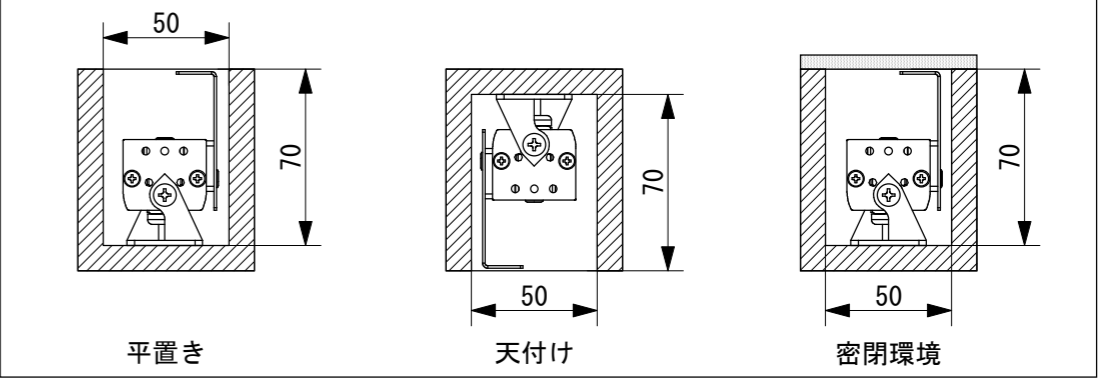

※別途、LED用直流電源 (DC24V) が必要です。  
 ※防水コネクタは汚れや異物が無いことを確認し、ネジ式ですので緩みが無いよう最後までしっかり締め込んで下さい。  
 ※送り接続しない灯具には必ず防水エンドキャップを装着してください。  
 ※リード線を延長する際はシースごと確実な防水・絶縁処理を施してください。  
 ※送り接続は、間隔をあけずに施工した場合、灯具長合計3m (5A@DC24V) までとなります。  
 灯具間隔があく場合などは、電圧降下により接続可能数が異なりますので  
 詳しくは当社までお問い合わせください。  
 ※施工条件や使用上の注意点は取扱説明書をご確認ください。

■最小施工寸法

■オプション

灯具長さ (mm)	LED灯数 (灯)	LEDピッチ (mm)	電圧 (V)	電力 (W)	光源色	配光	重量 (g)	調光信号 消費電流 (mA)	対応調光信号	保護等級
L300	4	75	24	12	30K : 3000K 40K : 4000K	15D : 15° SP : スプレッド (40° × 15°)	620	3	PWM信号 インバータ蛍光灯用 (DC10-12V, 1kHz)	IP66
L600	8			24			1200			
L900	12			36			1800			