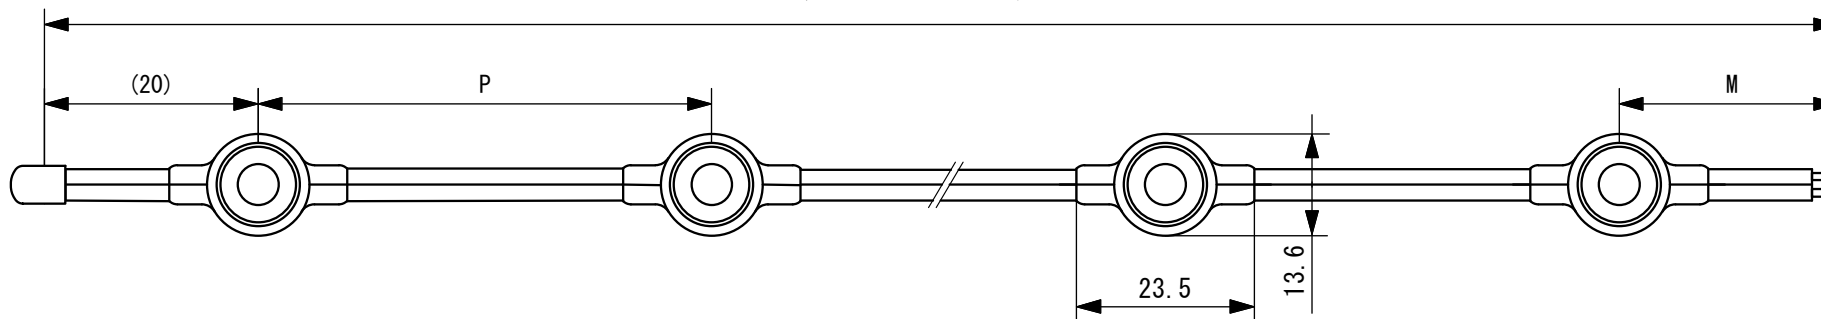

長さL=ピッチ×灯数

品番	P:mm	M:mm	最大灯数(最大長さ)
FL_- 60_-	60 ±5.0	(50)	319灯 (19.14m)
FL_-110_-	110 ±5.0	(90)	235灯 (25.85m)
FL_-210_-	210 ±5.0	(190)	170灯 (35.70m)
FL_-310_-	310 ±5.0	(290)	140灯 (43.40m)

【ファンタジックライン(LEDランプ 装着品)]仕様

製品重量 FL_-60_-WP : 約50g/m
 FL_-110_-WP : 約40g/m
 FL_-210_-WP : 約30g/m
 FL_-310_-WP : 約30g/m

【LEDランプ TLED-_]仕様

消費電力 0.1W
 定格電圧 DC8V
 定格電流 12.5mA
 光源色
 WH ホワイト6500
 WW ウォームホワイト2400
 IW ウォームホワイト3000
 BL ブルー
 GR グリーン
 MG マゼンタ
 RD レッド
 AM アンバー
 受注生産品:LW ウォームホワイト2000

※注記

- ・ファンタジックライン(LEDランプ装着品)は、弊社指定のLED専用電源をご使用下さい。
- ・本品はご希望の灯数(長さ)で製作するオーダーメイド商品です。必ず灯数をご指定下さい。
- ・本製品の使用するランプには極性がありますので、ランプ交換時にはご注意ください。
 極性はランプ内部の基板の『無い』側が+になります。

No.	Parts 部品	Material 材料	Memo 備考
6			
5			
4	LEDランプ		TLED-__
3	エンドキャップ	PVC	
2	ソケット	PE	
1	AWG18平行線	PVC	BK:ブラック, WG:ウォームグレイ

Date 日付 2011/5/30
 Draft 製図 A. Sasaki
 Check 検図 T. Shimamura
 Approve 承認 H. Goto

Scale 縮尺 1:1
 Weight 重量 -
 Unit 単位 mm
 Size 用紙 A4

Title 名称 ファンタジックライン(LEDランプ 装着品)仕様図

Product No. 製品番号 FL_-_-_-_-
CodeColor Pitch LEDColor