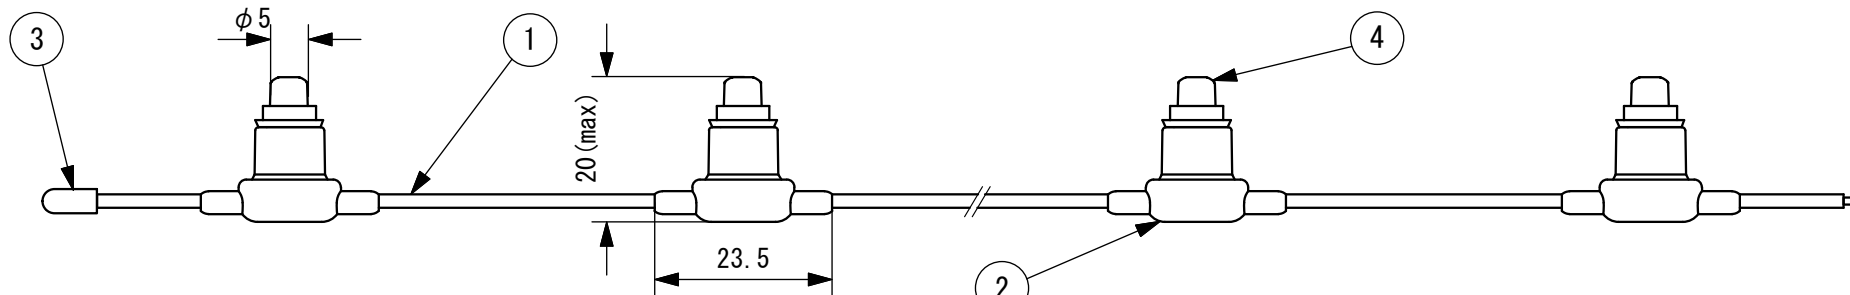

長さL=ピッチ×灯数

品番	P:mm	M:mm	最大灯数(最大長さ)
FL_- 60_-	60 ±5.0	(50)	319灯 (19.14m)
FL_-110_-	110 ±5.0	(90)	235灯 (25.85m)
FL_-210_-	210 ±5.0	(190)	170灯 (35.70m)
FL_-310_-	310 ±5.0	(290)	140灯 (43.40m)

【ファンタジックライン(LEDランプ 装着品)]仕様

製品重量 FL_-60_-WP : 約50g/m
 FL_-110_-WP : 約40g/m
 FL_-210_-WP : 約30g/m
 FL_-310_-WP : 約30g/m

【LEDランプ TLED-_]仕様

消費電力 0.1W
 定格電圧 DC8V
 定格電流 12.5mA
 光源色
 WH ホワイト6500
 WW ウォームホワイト2400
 IW ウォームホワイト3000
 BL ブルー
 GR グリーン
 MG マゼンタ
 RD レッド
 AM アンバー
 受注生産品:LW ウォームホワイト2000

※注記

- ・ファンタジックライン(LEDランプ装着品)は、弊社指定のLED専用電源をご使用下さい。
- ・本品はご希望の灯数(長さ)で製作するオーダーメイド商品です。必ず灯数をご指定下さい。
- ・本製品の使用するランプには極性がありますので、ランプ交換時にはご注意ください。
 極性はランプ内部の基板の『無い』側が+になります。

No.	Parts 部品	Material 材料	Memo 備考
6			
5			
4	LEDランプ		TLED-__
3	エンドキャップ	PVC	
2	ソケット	PE	
1	AWG18平行線	PVC	BK:ブラック, WG:ウォームグレイ

Date 日付 2011/5/30
 Draft 製図 A. Sasaki
 Check 検図 T. Shimamura
 Approve 承認 H. Goto

Scale 縮尺 1:1
 Weight 重量 -
 Unit 単位 mm
 Size 用紙 A4

Title 名称 ファンタジックライン(LEDランプ 装着品)仕様図

Product No. 製品番号 FL_-_-_-_-
CodeColor Pitch LEDColor