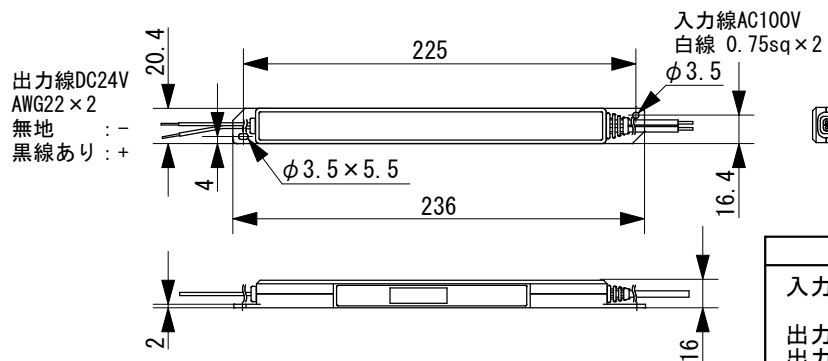

定格仕様	
定格入力電圧	: DC8-24V
定格出力電圧	: DC8-24V
最大許容電流	: 10A
使用温度範囲	: 0~40℃
重量	: 170g

DIMSET-SLV 調光セット用スレーブユニット

定格仕様	
使用周囲温度	: 0-40℃
JIS1個用スイッチボックス適合	
電源は接続機器より供給	

※LANケーブルは別売りです
 カテゴリー5以上のストレート結線を使用してください

LC-M-DMRJ LED直流調光器

定格仕様	
入力定格	: AC100V 50/60Hz 45VA
出力電圧	: DC24V
出力電流	: 0.9A
使用温度範囲	: 0~40℃
重量	: 90g

LPS-21.6-24 LED用直流電源

No.	Parts 部品	Material 材料	Memo 備考
6			
5			
4			
3			
2			
1			

Date 日付	2022/6/27
Draft 製図	Inaba
Check 検図	
Approve 承認	Ishibiki

Scale 縮尺	<input checked="" type="checkbox"/>
Weight 重量	<input checked="" type="checkbox"/>
Unit 単位	mm
Size 用紙	A4

Title 名称 調光器付調光セット

Product No. 製品番号 DIMSET-21.6-DMRJ

TOKI CORPORATION
 トキ・コーポレーション株式会社