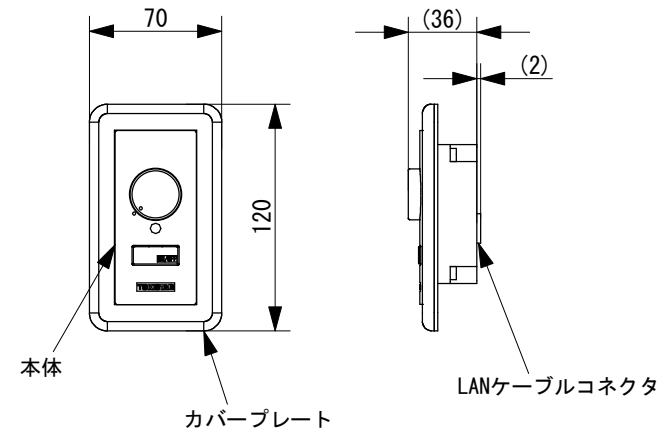

定格仕様	
定格入力電圧	: DC8-24V
定格出力電圧	: DC8-24V
最大許容電流	: 10A
使用温度範囲	: 0~40℃
重量	: 170g

DIMSET-SLV 調光セット用スレーブユニット

定格仕様	
使用周囲温度	: 0-40℃
JIS1個用スイッチボックス適合	
電源は接続機器より供給	

※LANケーブルは別売りです
 カテゴリー5以上のストレート結線を使用してください

LC-M-DMRJ LED直流調光器

定格仕様	
入力定格	: AC100V 50/60Hz 45VA
出力電圧	: DC24V
出力電流	: 0.9A
使用温度範囲	: 0~40℃
重量	: 90g

LPS-21.6-24 LED用直流電源

No.	Parts 部品	Material 材料	Memo 備考
6			
5			
4			
3			
2			
1			

Date 日付	2022/6/27
Draft 製図	Inaba
Check 検図	
Approve 承認	Ishibiki

Scale 縮尺	<input checked="" type="checkbox"/>
Weight 重量	<input checked="" type="checkbox"/>
Unit 単位	mm
Size 用紙	A4

Title 名称 調光器付調光セット

Product No. 製品番号 DIMSET-21.6-DMRJ

TOKI CORPORATION
 トキ・コーポレーション株式会社