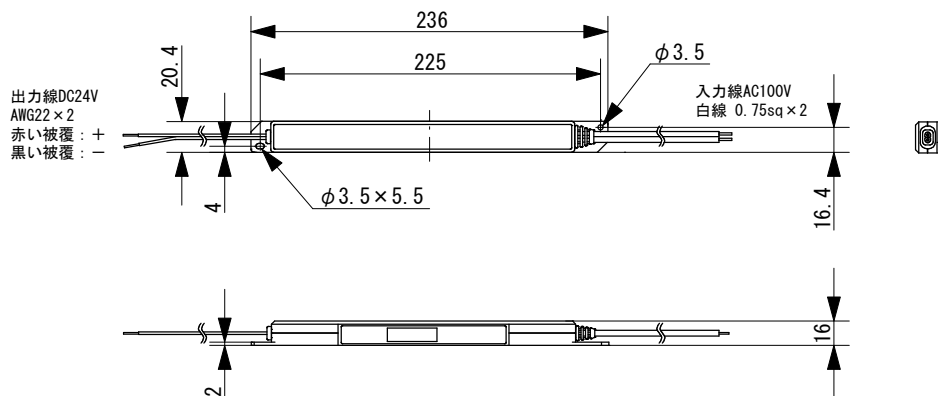

定格仕様	
入力電圧	: DC8V~24V
出力電流	: 最大10A
出力方式	: PWM 1kHz
使用温度範囲	: 0~40°C (室内専用)
重量	: 315g

### DIMSET-SCDPJ 調光セット用PWMコンバータ

定格仕様	
入力定格	: AC100V 50/60Hz
	: 45VA
出力電圧	: DC24V
出力電流	: 0.9A
使用周囲温度	: 0~40°C
重量	: 90g

### LPS-21.6-24 LED用直流電源

6			
5			
4			
3			
2			
1			
No.	Parts 部品	Material 材料	Memo 備考

Date 日付 2021/2/9

Draft 製図 Y. Terabe

Check 検図 T. Inaba

Approve 承認 C. Ishibiki

Scale 縮尺 \*\*\*

Weight 重量 \*\*\*g