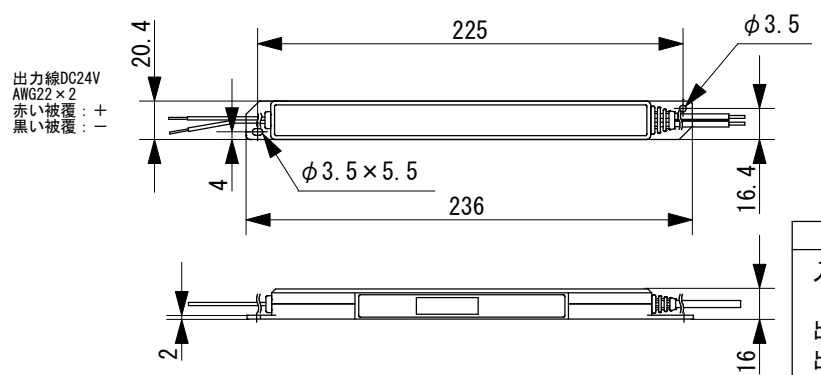

定格仕様	
定格入力電圧	: DC8-24V
定格出力電圧	: DC8-24V
最大許容電流	: 10A
使用温度範囲	: 0~40°C
重量	: 170g

定格仕様	
使用周囲温度	: 0-40°C
JIS1個用スイッチボックス適合	深型ボックス推奨
供給電圧はLANケーブルを介してスレーバから供給	

- ・パナソニックコスモワイド21シリーズ 2連用~5連用使用可能
- ・挟み金具対応

※LANケーブルは別売りです  
カテゴリー5以上のストレート結線を使用ください

### DIMSET-SLV 調光セット用スレーブユニット

定格仕様	
入力定格	: AC100V 50/60Hz 45VA
出力電圧	: DC24V
出力電流	: 0.9A
使用温度範囲	: 0~40°C
重量	: 90g