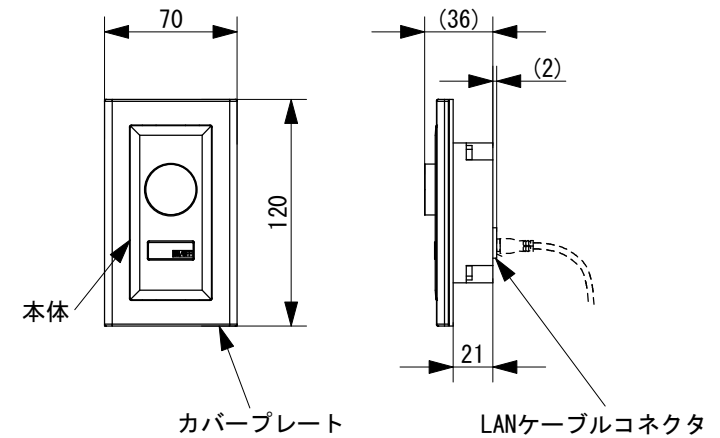

定格仕様	
定格入力電圧	: DC8-24V
定格出力電圧	: DC8-24V
最大許容電流	: 10A
使用温度範囲	: 0~40°C
重量	: 170g

定格仕様	
使用周囲温度	: 0-40°C
JIS1個用スイッチボックス適合	深型ボックス推奨
供給電圧はLANケーブルを介してスレーバから供給	

- ・パナソニックコスモワイド21シリーズ 2連用~5連用使用可能
- ・挟み金具対応

※LANケーブルは別売りです  
カテゴリー5以上のストレート結線を使用ください

### DIMSET-SLV 調光セット用スレーブユニット

定格仕様	
入力定格	: AC100V 50/60Hz 45VA
出力電圧	: DC24V
出力電流	: 0.9A
使用温度範囲	: 0~40°C
重量	: 90g