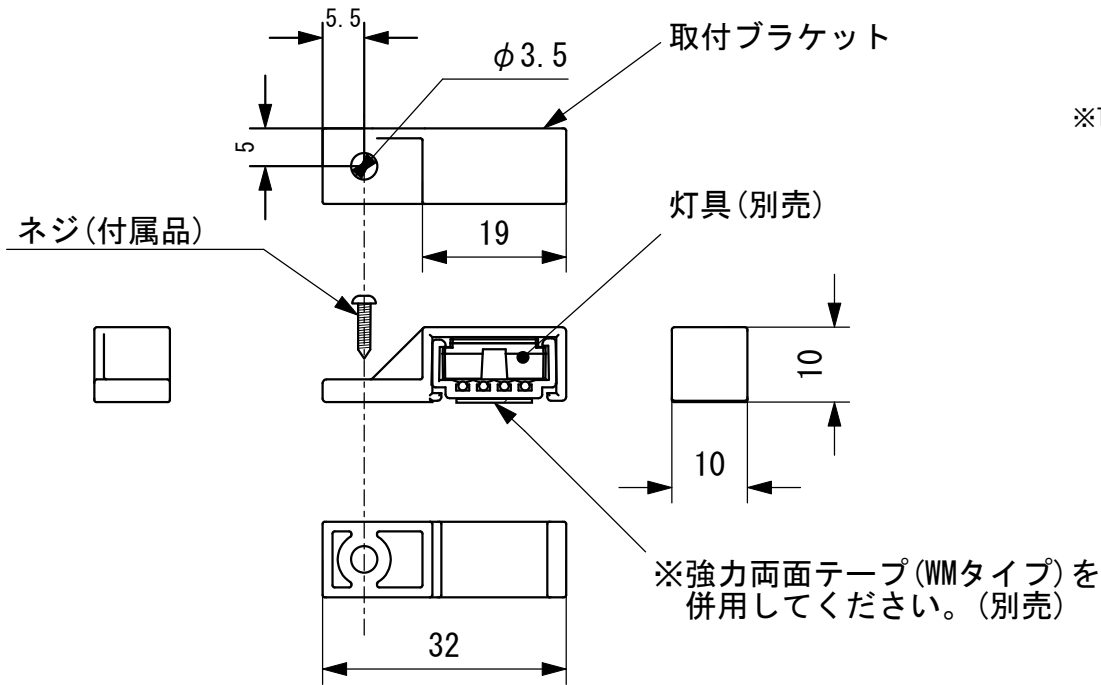

取付ブラケット
取付図

取付ブラケット姿図

※TLX-BKTは白色、TLXBK-BKTは黒色です。

取付パーツの間隔
(推奨値)

- ・平置き 1m~
- ・壁付け 0.2~0.6m
- ・天付け 0.2~0.6m

6			
5			
4			
3			
2			
1	取付ブラケット	PC	
No.	Parts 部品	Material 材料	Memo 備考

Date 日付 2011/4/13
 Draft 製図 N. Takamuku
 Check 検図 T. Shimamura
 Approve 承認 H. Goto

Scale 縮尺 1:1
 Weight 重量
 Unit 単位 mm
 Size 用紙 A4

Title 名称 取付ブラケット 仕様図
 Product No. 製品番号 KTL-BKT
 TOKI CORPORATION
 トキ・コーポレーション株式会社