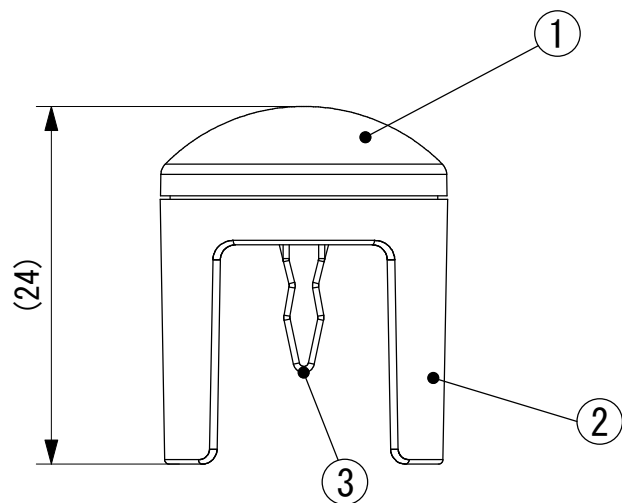

EX-UBランプ仕様	
定格電圧 :	AC24V
消費電力 :	1.4W
光源色 :	WW :2400K
	27K:2700K
	30K:3000K

6			
5			
4			
3	接点		
2	ヒートシンク	アルミ	
1	レンズ	PC	
No.	Parts 部品	Material 材料	Memo 備考

Date 日付 2021/4/5

Draft 製図 Y. Terabe

Check 検図 T. Inaba

Approve 承認 C. Ishibiki

Scale 縮尺 2:1

Weight 重量 ***g

Unit 単位 mm

Size 用紙 A4

Title 名称 EX-UBランプ

Product No. 製品番号 EX-UB-__

TOKI CORPORATION
Tel 03-5763-6121 Fax 03-5763-6130