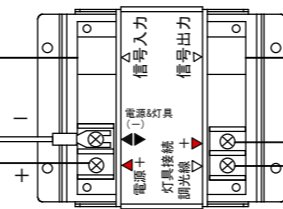

LANケーブル (CAT. 5e以上のストレート結線)
※付属しません。

(TOKI STAR)
調光セット用スレーブユニット
DIMSET-SLV