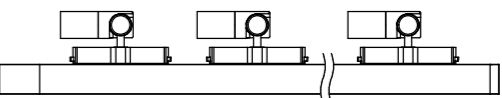

(TOKI STAR) LED直流調光器  
LC-DMRJ/A

LANケーブル (CAT. 5e以上のストレート結線)  
※付属しません。

(TOKI STAR)  
調光セット用スレーブユニット  
DIMSET-SLV

LANケーブル (CAT. 5e以上のストレート結線)  
※付属しません。

(TOKI STAR) マイクロシリーズ (DC24V製品)

- マイクロライトキャノン MLC02
- マイクロアップライト MUP02
- マイクロダウンライト (丸型) MDL02
- マイクロダウンライト (角型) MDS01
- マイクロトラックライト MTK01

＜注意！＞ ワンタッチコネクタが付属しています。  
電源の (-) と灯具の (-) を接続して下さい。

＜注意！＞  
マイクロダウンライトの黒色線は、スレーブユニットの  
電源入力 DC24V (-) 側のワンタッチコネクタに接続して  
ください。

Date 日付 2020/7/20

Draft 図面 Y. Terabe

Check 検図 M. Aoki

Approve 承認 C. Ishibiki