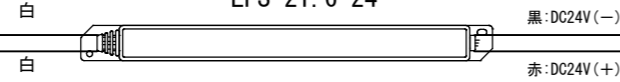

黒/白: +
黒: -

(TOKI STAR) LED用直流電源
LPS-21.6-24