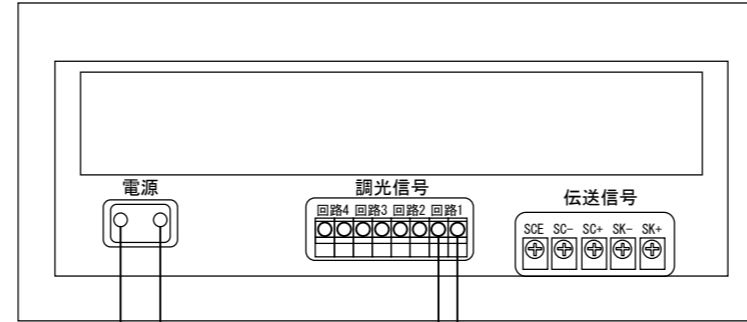

(Panasonic) ライトマネージャーFx  
NQ28841

負荷切替スイッチ  
「PCモード側」へ切替えて使用してください。

AC100V  
電源側 (HOT/LIVE)  
接地側 (NEUTRAL)

調光信号線  
EM-CPEE (CPEV相当) φ0.9またはφ1.2×1ペア  
総配線長は100m以下  
調光信号に極性はありません。

オービット用調光ユニット  
LC-OB-DP

オービットスポット  
OBS01

最大8灯まで装着可能

(TOKI STAR) LED用直流電源  
LPS-21.6-24

黒/白: +  
黒: -

(TOKI STAR) LED用直流電源  
LPS-21.6-24

オービット用調光ユニット  
LC-OB-DP

オービットスポット  
OBS01

最大8灯まで装着可能

黒/白: +  
黒: -