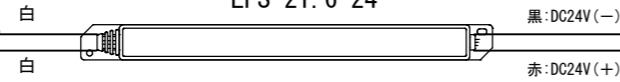

調光信号線
EM-CPEE (CPEV相当) φ0.9またはφ1.2×1ペア
総配線長は100m以下
調光信号に極性はありません。

オービット用調光ユニット
LC-OB-DP

オービットスポット
OBS01

最大8灯まで装着可能

(TOKI STAR) LED用直流電源
LPS-21.6-24