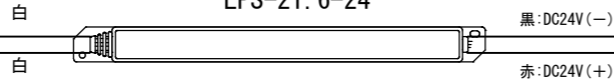

(TOKISTAR) LED用直流電源
LPS-21.6-24