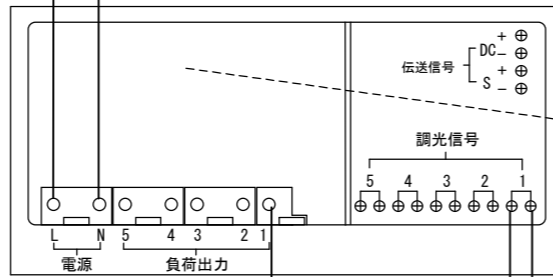

AC100V  
電源側 (HOT/LIVE)  
接地側 (NEUTRAL)

(Panasonic) リビングライコン  
NQ28752  
NQ28751  
NQ28732

※リビングライコンの負荷切替スイッチ  
を下図のように設定してください。  
調光するとき、ON/OFFのとき

調光信号線  
FCPEV相当φ0.9またはφ1.2×1ペア  
総延長は、1回路100m以下

オービット用調光ユニット  
LC-OB-DP

(TOKISTAR) LED用直流電源  
LPS-21.6-24

(TOKISTAR) LED用直流電源  
LPS-21.6-24

オービット用調光ユニット  
LC-OB-DP

オービットスポット  
OBS01

最大8灯まで装着可能

オービットスポット  
OBS01

最大8灯まで装着可能

注 記

※詳しくは、各接続機器の取扱説明書をご確認ください。

Date 日付 2024/2/22

Draft 製図 Y. Terabe

Check 検図 T. Inaba

Approve 承認 C. Ishibiki

Scale 縮尺

Weight 重量

Unit 単位 mm