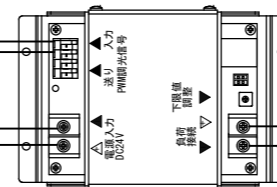

オービット用調光ユニット
LC-OB-DP