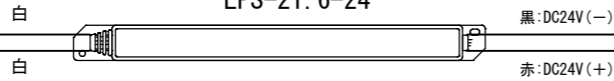

(TOKISTAR) LED用直流電源
LPS-21.6-24