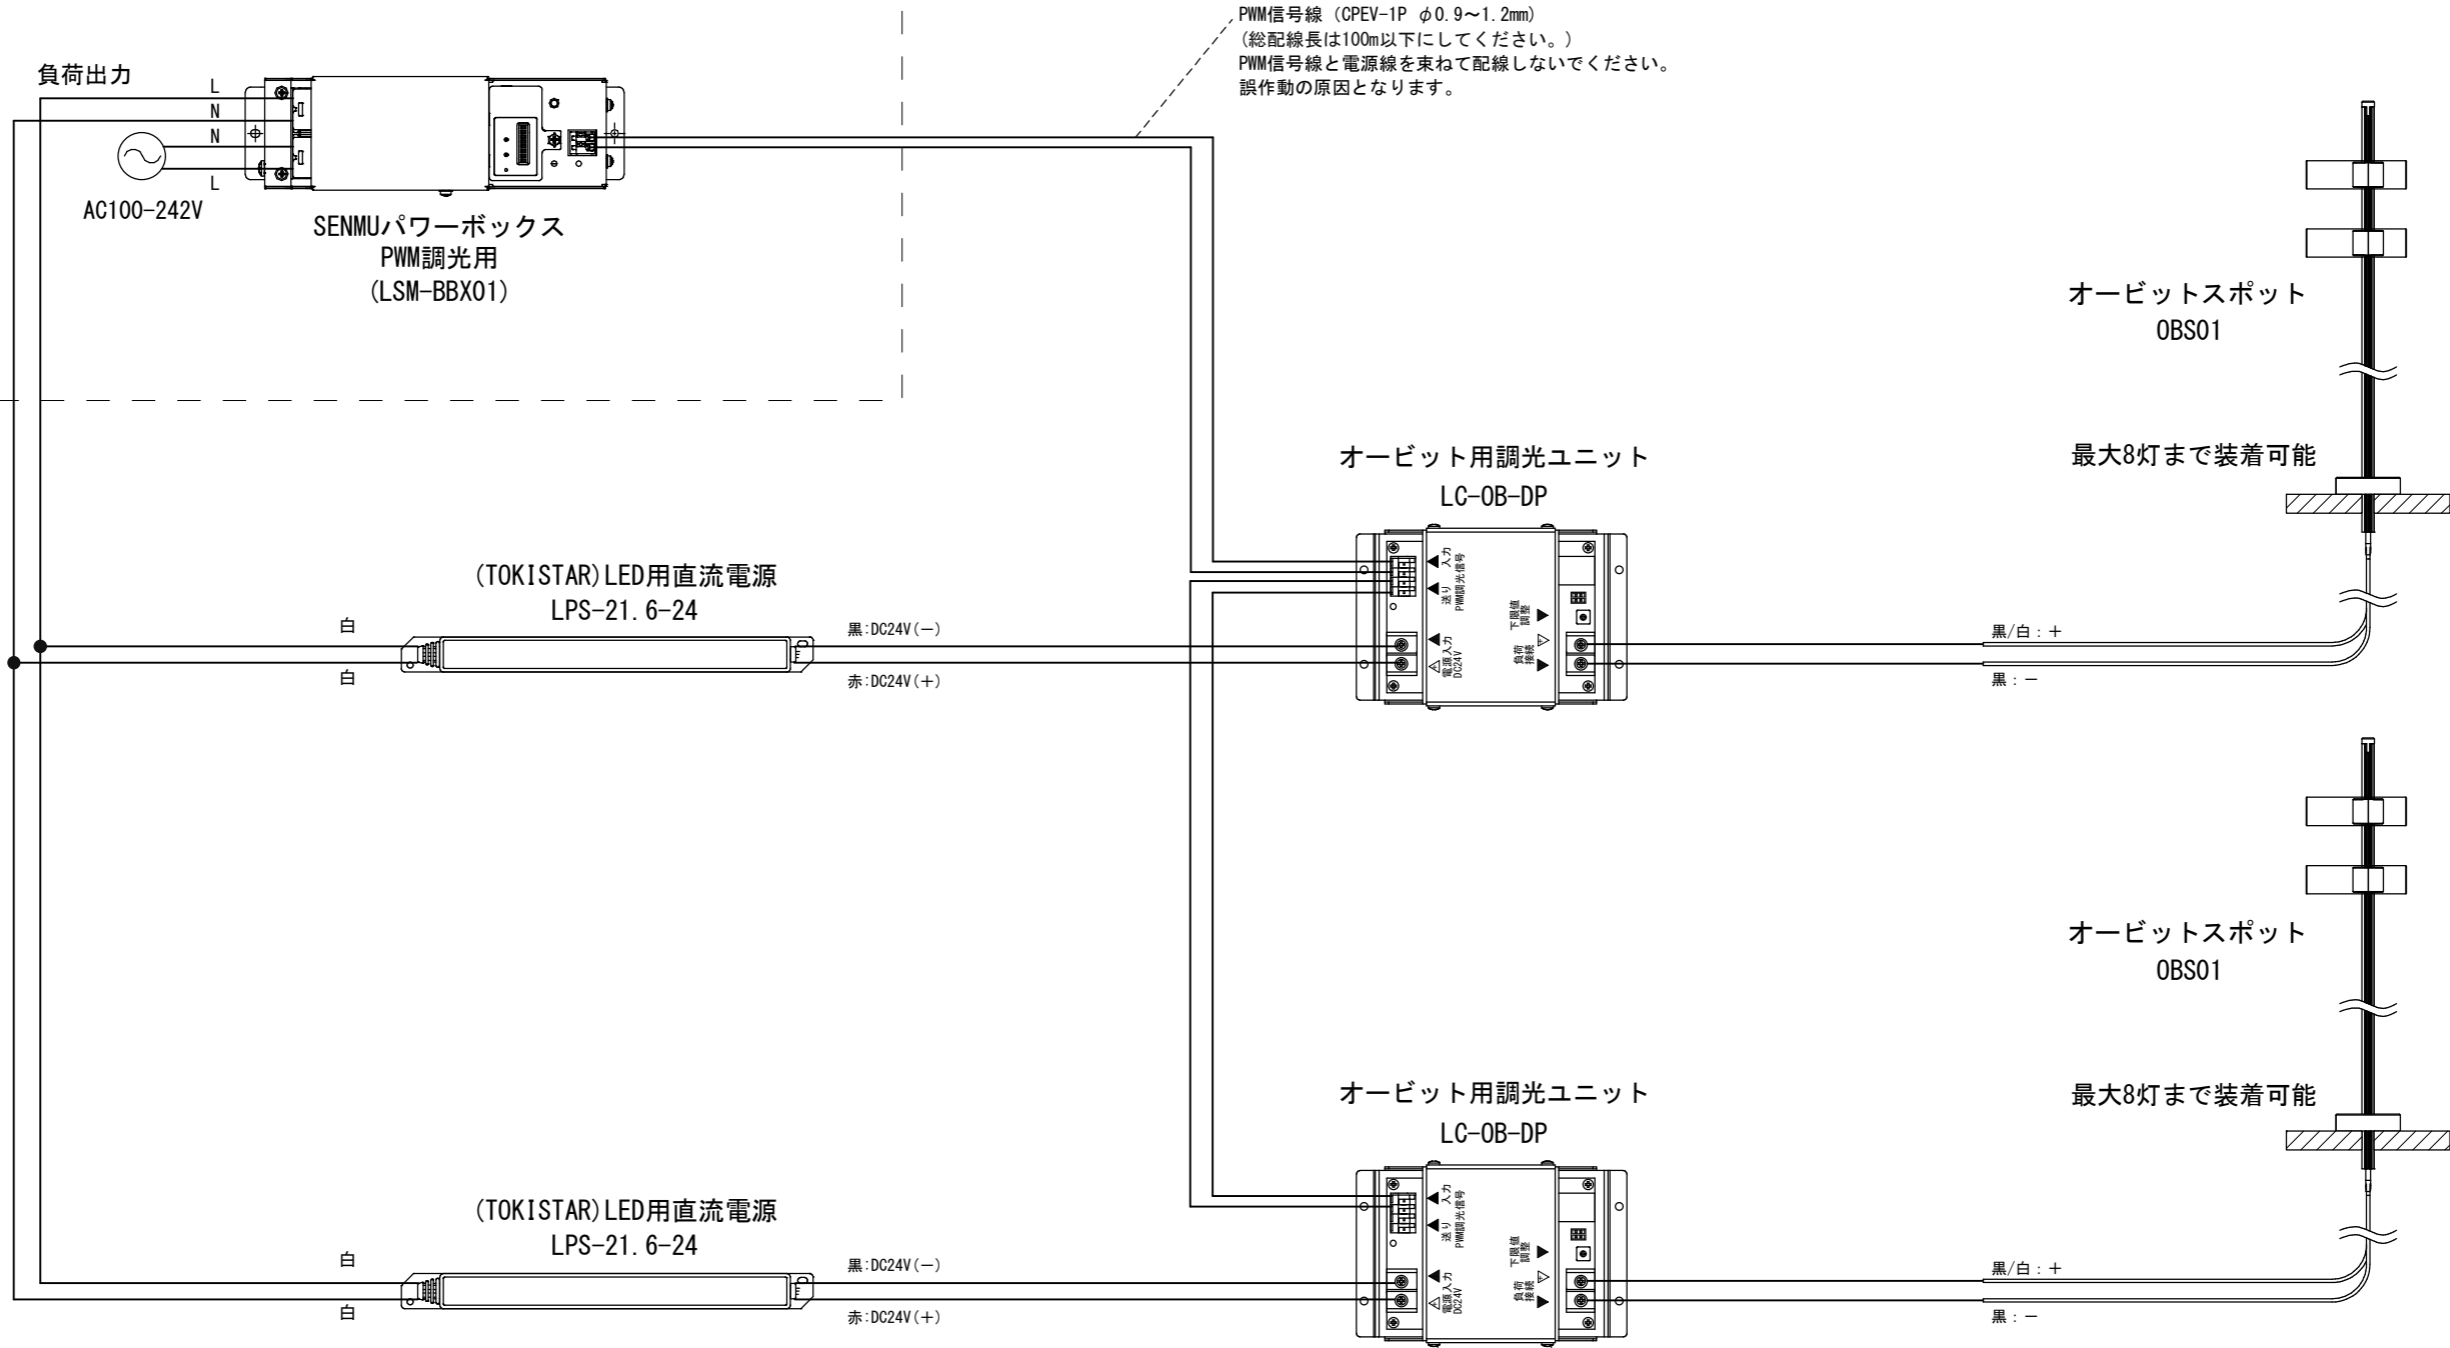

大光電機SENMU

注 記
※詳しくは、各接続機器の取扱説明書をご確認ください。

Date 日付	2024/2/22	Scale 縮尺	<input checked="" type="checkbox"/>	Title 名称 大光SENMU × オービットスタンド 配線系統図
Draft 製図	Y. Terabe	Weight 重量	<input checked="" type="checkbox"/>	
Check 検図	T. Inaba	Unit 単位	mm	
Approve 承認	C. Ishibiki	Size 用紙	A3	
Product No.			SENMU-OBS	 トキ・コーポレーション株式会社
製品番号				